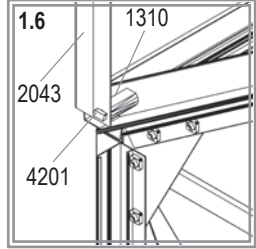

- 1310 2x
- 1347 2x
- 2043 2x
- 2075 1x
- 2076 1x
- 2089 1x
- 2090 1x
- 2092 2x
- 2094 1x
- 2096 2x
- 3001 17x
- 3002 25x
- 4201 2x
- 5001 1x
- 5002 1x
- 6060 2x
- 6070 25x
- 7399 6x