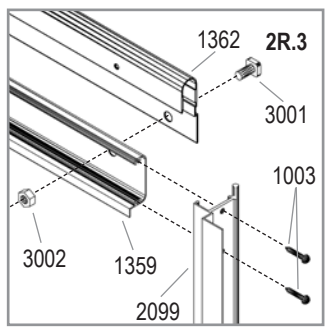

Item No.	Part	Sect. Ref.	Size mm	Quantity
2089		1	619	1x
2090		1	619	1x
2092		1	37	2x
2094		1	426	1x
2096		1	619	2x
2098		2R	1923	1x
2099		2L	1923	1x
3001		1 2	M6 x 12	23x
3002		1 2	M6	32x
4201		1	M6 x 45	2x
5001		1	40	1x
5002		1	40	1x
6060		1	Ø12/6	2x
6070		1 2	Ø13.5	32x
7399		1 2	M6 x 12	7x

# 1

- 1310 2x
- 1347 2x
- 2043 2x
- 2075 1x
- 2076 1x
- 2089 1x
- 2090 1x
- 2092 2x
- 2094 1x
- 2096 2x
- 3001 17x
- 3002 25x
- 4201 2x
- 5001 1x
- 5002 1x
- 6060 2x
- 6070 25x
- 7399 6x

SIRIUS DD KIT

### 3

\*

Part	Size (mm)	Cut	Part	Size (mm)
4x 6606	588	→	4x 6606-1	540

3.1	No.	3 mm	13000
D1	3679011	610 x 610	4
D2	3679141	610 x 540	2

SIRIUS DD KIT

E.P.H. Schmidt u. Co. GmbH  
Hoefkerstrasse 30  
44149 Dortmund  
Postfach 170163  
44060 Dortmund  
Deutschland  
Tel.: +49 231 941655 0  
Fax: +49 231 941655 99  
[www.eph-schmidt.de](http://www.eph-schmidt.de)  
[verkauf@eph-schmidt.de](mailto:verkauf@eph-schmidt.de)