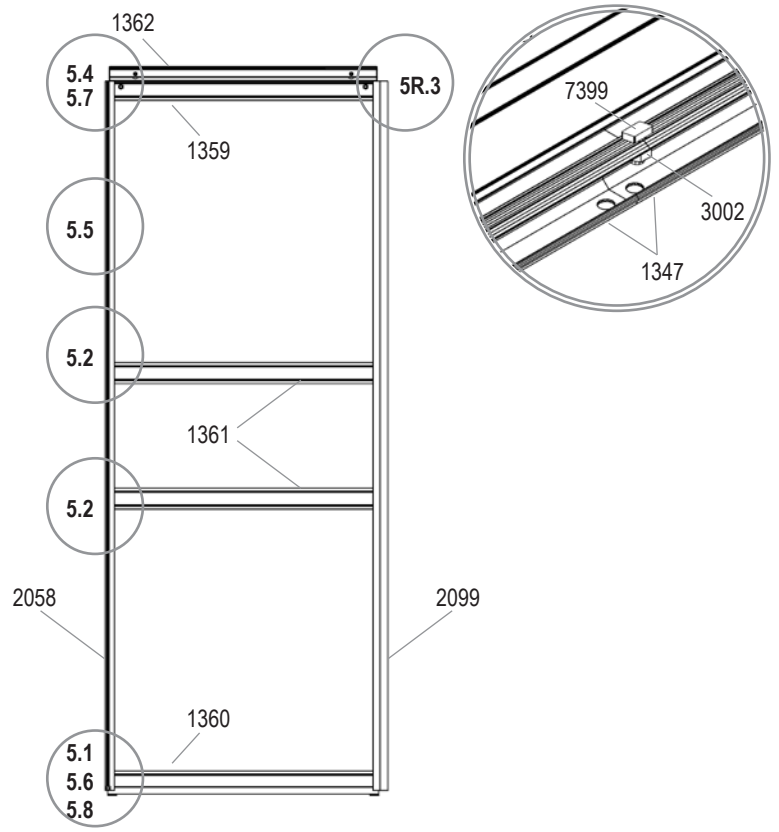

Item No.	Part	Sect. Ref.	Size mm	Quantity
2089		1	619	1x
2090		1	619	1x
2092		1	37	2x
2094		1	426	1x
2096		1	619	2x
2098		2R	1923	1x
2099		2L	1923	1x
3001		1 2	M6 x 12	23x
3002		1 2	M6	32x
4201		1	M6 x 45	2x
5001		1	40	1x
5002		1	40	1x
6060		1	Ø12/6	2x
6070		1 2	Ø13.5	32x
7399		1 2	M6 x 12	7x

# 1

- 1310 2x
- 1347 2x
- 2043 2x
- 2075 1x
- 2076 1x
- 2089 1x
- 2090 1x
- 2092 2x
- 2094 1x
- 2096 2x
- 3001 17x
- 3002 25x
- 4201 2x
- 5001 1x
- 5002 1x
- 6060 2x
- 6070 25x
- 7399 6x

SIRIUS DD KIT

### 3

\*

Part	Size (mm)	Cut	Part	Size (mm)
4x 6606	588	→	4x 6606-1	540

3.1	No.	3 mm	13000
D1	3679011	610 x 610	4
D2	3679141	610 x 540	2

SIRIUS DD KIT

E.P.H. Schmidt u. Co. GmbH  
Hoefkerstrasse 30  
44149 Dortmund  
Postfach 170163  
44060 Dortmund  
Deutschland  
Tel.: +49 231 941655 0  
Fax: +49 231 941655 99  
[www.eph-schmidt.de](http://www.eph-schmidt.de)  
[verkauf@eph-schmidt.de](mailto:verkauf@eph-schmidt.de)