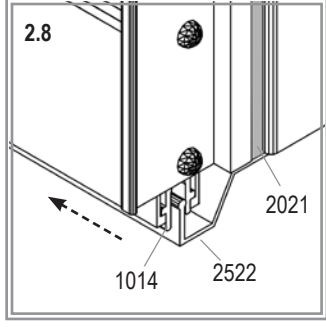

Item No.	Part	Sect. Ref.	Size mm	Quantity
2089		1	619	1x
2090		1	619	1x
2092		1	37	2x
2094		1	426	1x
2096		1	619	2x
2098		2R	1923	1x
2099		2L	1923	1x
3001		1 2	M6 x 12	23x
3002		1 2	M6	32x
4201		1	M6 x 45	2x
5001		1	40	1x
5002		1	40	1x
6060		1	Ø12/6	2x
6070		1 2	Ø13.5	32x
7399		1 2	M6 x 12	7x

### 3

\*

Part	Size (mm)	Cut	Part	Size (mm)
4x 6606	588	→	4x 6606-1	540

3.1	No.	3 mm	13000
D1	3679011	610 x 610	4
D2	3679141	610 x 540	2

SIRIUS DD KIT

E.P.H. Schmidt u. Co. GmbH  
Hoefkerstrasse 30  
44149 Dortmund  
Postfach 170163  
44060 Dortmund  
Deutschland  
Tel.: +49 231 941655 0  
Fax: +49 231 941655 99  
[www.eph-schmidt.de](http://www.eph-schmidt.de)  
[verkauf@eph-schmidt.de](mailto:verkauf@eph-schmidt.de)