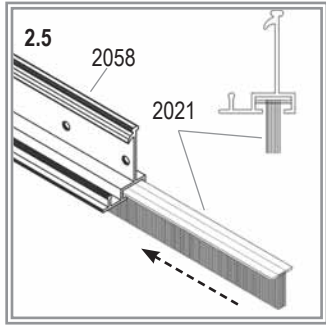

Item No.	Part	Sect. Ref.	Size mm	Quantity
2089		1	619	1x
2090		1	619	1x
2092		1	37	2x
2094		1	426	1x
2096		1	619	2x
2098		2R	1923	1x
2099		2L	1923	1x
3001		1 2	M6 x 12	23x
3002		1 2	M6	32x
4201		1	M6 x 45	2x
5001		1	40	1x
5002		1	40	1x
6060		1	Ø12/6	2x
6070		1 2	Ø13.5	32x
7399		1 2	M6 x 12	7x

# 1

- 1310 2x
- 1347 2x
- 2043 2x
- 2075 1x
- 2076 1x
- 2089 1x
- 2090 1x
- 2092 2x
- 2094 1x
- 2096 2x
- 3001 17x
- 3002 25x
- 4201 2x
- 5001 1x
- 5002 1x
- 6060 2x
- 6070 25x
- 7399 6x

SIRIUS DD KIT

### 3

\*

Part	Size (mm)	Cut	Part	Size (mm)
4x 6606	588	→	4x 6606-1	540

3.1	No.	3 mm	13000
D1	3679011	610 x 610	4
D2	3679141	610 x 540	2

SIRIUS DD KIT

E.P.H. Schmidt u. Co. GmbH  
Hoefkerstrasse 30  
44149 Dortmund  
Postfach 170163  
44060 Dortmund  
Deutschland  
Tel.: +49 231 941655 0  
Fax: +49 231 941655 99  
[www.eph-schmidt.de](http://www.eph-schmidt.de)  
[verkauf@eph-schmidt.de](mailto:verkauf@eph-schmidt.de)