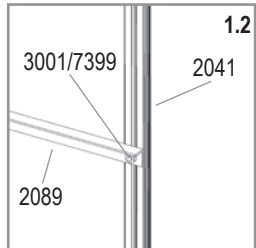

1

- 1310 2x
- 1347 2x
- 2043 2x
- 2075 1x
- 2076 1x
- 2089 1x
- 2090 1x
- 2092 2x
- 2094 1x
- 2096 2x
- 3001 17x
- 3002 25x
- 4201 2x
- 5001 1x
- 5002 1x
- 6060 2x
- 6070 25x
- 7399 6x

SIRIUS DD KIT