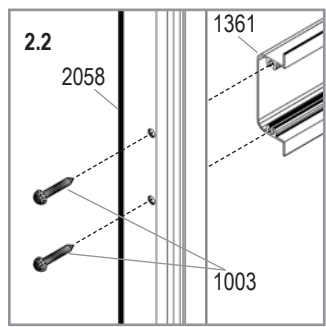

Item No.	Part	Sect. Ref.	Size mm	Quantity
2089		1	619	1x
2090		1	619	1x
2092		1	37	2x
2094		1	426	1x
2096		1	619	2x
2098		2R	1923	1x
2099		2L	1923	1x
3001		1 2	M6 x 12	23x
3002		1 2	M6	32x
4201		1	M6 x 45	2x
5001		1	40	1x
5002		1	40	1x
6060		1	Ø12/6	2x
6070		1 2	Ø13.5	32x
7399		1 2	M6 x 12	7x

# 1

- 1310 2x
- 1347 2x
- 2043 2x
- 2075 1x
- 2076 1x
- 2089 1x
- 2090 1x
- 2092 2x
- 2094 1x
- 2096 2x
- 3001 17x
- 3002 25x
- 4201 2x
- 5001 1x
- 5002 1x
- 6060 2x
- 6070 25x
- 7399 6x

SIRIUS DD KIT

### 3

\*

Part	Size (mm)	Cut	Part	Size (mm)
4x 6606	588	→	4x 6606-1	540

3.1	No.	3 mm	13000
D1	3679011	610 x 610	4
D2	3679141	610 x 540	2

SIRIUS DD KIT

E.P.H. Schmidt u. Co. GmbH  
Hoefkerstrasse 30  
44149 Dortmund  
Postfach 170163  
44060 Dortmund  
Deutschland  
Tel.: +49 231 941655 0  
Fax: +49 231 941655 99  
[www.eph-schmidt.de](http://www.eph-schmidt.de)  
[verkauf@eph-schmidt.de](mailto:verkauf@eph-schmidt.de)