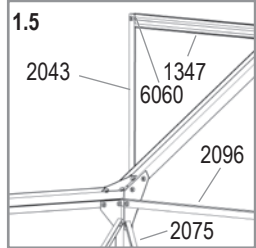

- 1310 2x
- 1347 2x
- 2043 2x
- 2075 1x
- 2076 1x
- 2089 1x
- 2090 1x
- 2092 2x
- 2094 1x
- 2096 2x
- 3001 17x
- 3002 25x
- 4201 2x
- 5001 1x
- 5002 1x
- 6060 2x
- 6070 25x
- 7399 6x