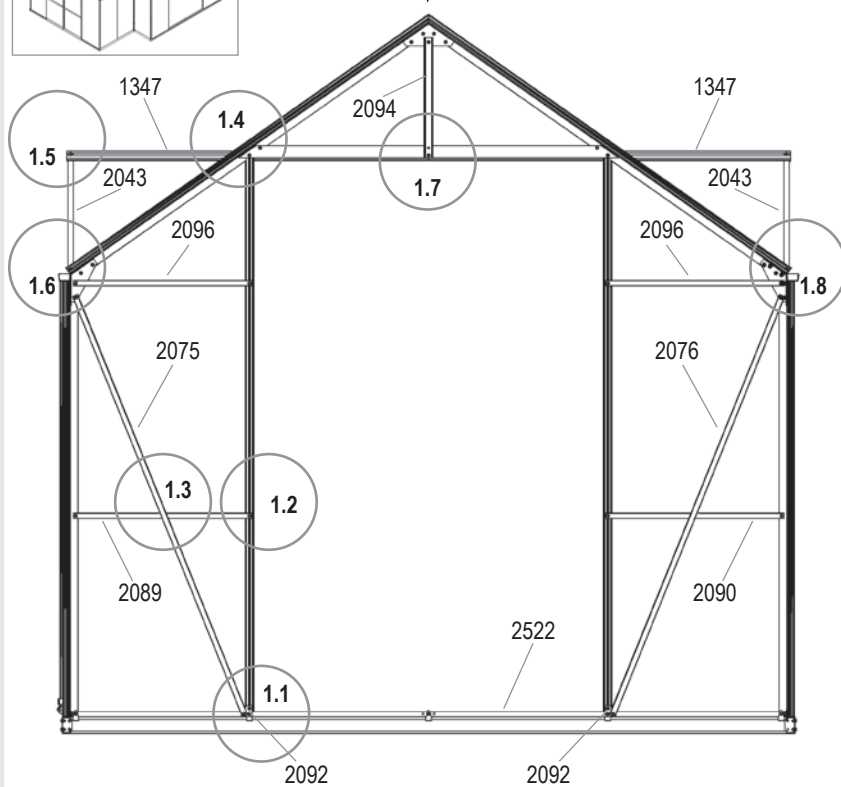

- 1310 2x
- 1347 2x
- 2043 2x
- 2075 1x
- 2076 1x
- 2089 1x
- 2090 1x
- 2092 2x
- 2094 1x
- 2096 2x
- 3001 17x
- 3002 25x
- 4201 2x
- 5001 1x
- 5002 1x
- 6060 2x
- 6070 25x
- 7399 6x