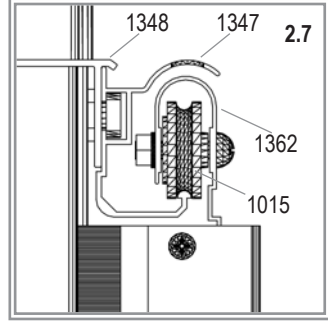

## **SIRIUS DOUBLE DOOR KIT**

Item No.	Part	Sect. Ref.	Size mm	Quantity
1003		2R/L	3.5 x 16	32x
1007		2R/L	M4	4x
1009		2R/L	Ø8/4	4x
1014		2R/L	25	4x
1015		2R/L	Ø22	4x
1020	PVC 	3	8000	1x
1304		2R/L	M4 x 18	4x
1310		1	30.4	2x
1347		1	1257	2x
1359		2R/L	621	2x
1360		2R/L	621	2x
1361		2R/L	621	4x
1362		2R/L	613	2x
1500		2R/L	M6 x 5	2x
1515		2R/L	M6	2x
2005		2L	100	1x
2006		2L	10	2x
2021	Nylon 	2R/L	1923	2x
2043		1	416	2x
2058		2R/L	1923	2x
2075		1	1575	1x
2076		1	1575	1x

Item No.	Part	Sect. Ref.	Size mm	Quantity
2089		1	619	1x
2090		1	619	1x
2092		1	37	2x
2094		1	426	1x
2096		1	619	2x
2098		2R	1923	1x
2099		2L	1923	1x
3001		1 2	M6 x 12	23x
3002		1 2	M6	32x
4201		1	M6 x 45	2x
5001		1	40	1x
5002		1	40	1x
6060		1	Ø12/6	2x
6070		1 2	Ø13.5	32x
7399		1 2	M6 x 12	7x

# 1

- 1310 2x
- 1347 2x
- 2043 2x
- 2075 1x
- 2076 1x
- 2089 1x
- 2090 1x
- 2092 2x
- 2094 1x
- 2096 2x
- 3001 17x
- 3002 25x
- 4201 2x
- 5001 1x
- 5002 1x
- 6060 2x
- 6070 25x
- 7399 6x

SIRIUS DD KIT

### 3

\*

Part	Size (mm)	Cut	Part	Size (mm)
4x 6606	588	→	4x 6606-1	540

3.1	No.	3 mm	13000
D1	3679011	610 x 610	4
D2	3679141	610 x 540	2

SIRIUS DD KIT

E.P.H. Schmidt u. Co. GmbH  
Hoefkerstrasse 30  
44149 Dortmund  
Postfach 170163  
44060 Dortmund  
Deutschland  
Tel.: +49 231 941655 0  
Fax: +49 231 941655 99  
[www.eph-schmidt.de](http://www.eph-schmidt.de)  
[verkauf@eph-schmidt.de](mailto:verkauf@eph-schmidt.de)