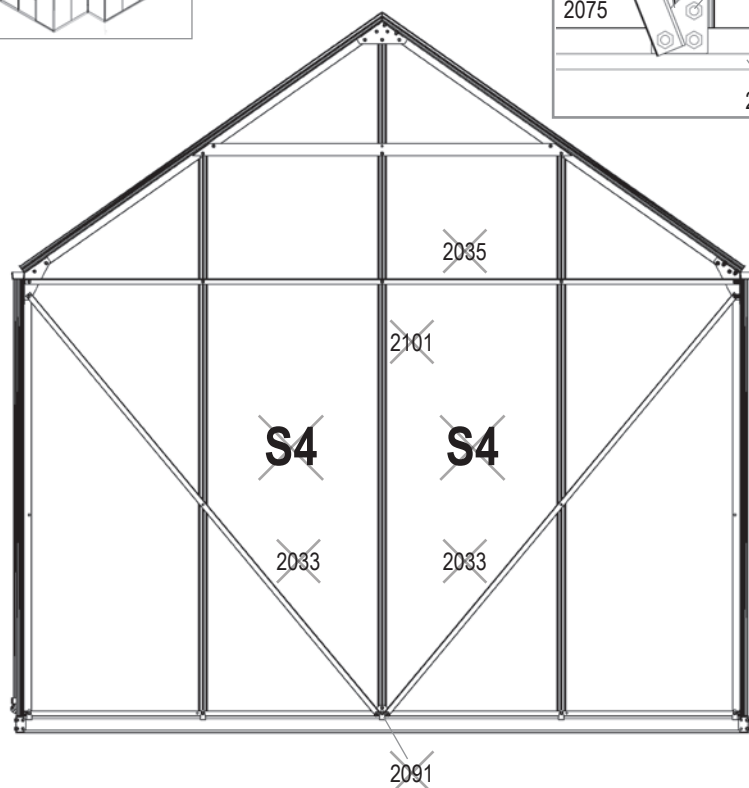

- 1310 2x
- 1347 2x
- 2043 2x
- 2075 1x
- 2076 1x
- 2089 1x
- 2090 1x
- 2092 2x
- 2094 1x
- 2096 2x
- 3001 17x
- 3002 25x
- 4201 2x
- 5001 1x
- 5002 1x
- 6060 2x
- 6070 25x
- 7399 6x