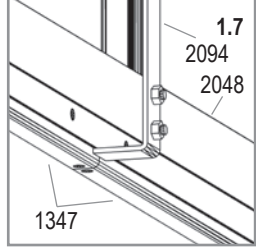

- 1310 2x
- 1347 2x
- 2043 2x
- 2075 1x
- 2076 1x
- 2089 1x
- 2090 1x
- 2092 2x
- 2094 1x
- 2096 2x
- 3001 17x
- 3002 25x
- 4201 2x
- 5001 1x
- 5002 1x
- 6060 2x
- 6070 25x
- 7399 6x