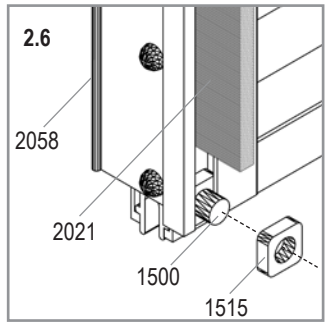

Item No.	Part	Sect. Ref.	Size mm	Quantity
2089		1	619	1x
2090		1	619	1x
2092		1	37	2x
2094		1	426	1x
2096		1	619	2x
2098		2R	1923	1x
2099		2L	1923	1x
3001		1 2	M6 x 12	23x
3002		1 2	M6	32x
4201		1	M6 x 45	2x
5001		1	40	1x
5002		1	40	1x
6060		1	Ø12/6	2x
6070		1 2	Ø13.5	32x
7399		1 2	M6 x 12	7x

### 3

\*

Part	Size (mm)	Cut	Part	Size (mm)
4x 6606	588	→	4x 6606-1	540

3.1	No.	3 mm	13000
D1	3679011	610 x 610	4
D2	3679141	610 x 540	2

SIRIUS DD KIT

E.P.H. Schmidt u. Co. GmbH  
Hoefkerstrasse 30  
44149 Dortmund  
Postfach 170163  
44060 Dortmund  
Deutschland  
Tel.: +49 231 941655 0  
Fax: +49 231 941655 99  
[www.eph-schmidt.de](http://www.eph-schmidt.de)  
[verkauf@eph-schmidt.de](mailto:verkauf@eph-schmidt.de)