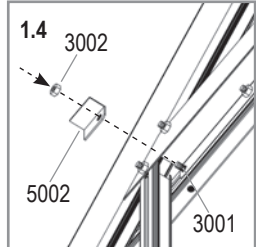

- 1310 2x
- 1347 2x
- 2043 2x
- 2075 1x
- 2076 1x
- 2089 1x
- 2090 1x
- 2092 2x
- 2094 1x
- 2096 2x
- 3001 17x
- 3002 25x
- 4201 2x
- 5001 1x
- 5002 1x
- 6060 2x
- 6070 25x
- 7399 6x