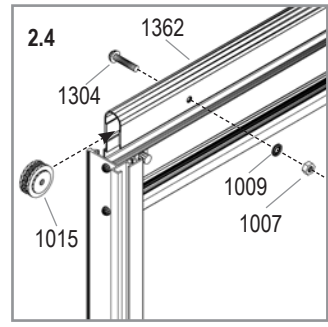

Item No.	Part	Sect. Ref.	Size mm	Quantity
2089		1	619	1x
2090		1	619	1x
2092		1	37	2x
2094		1	426	1x
2096		1	619	2x
2098		2R	1923	1x
2099		2L	1923	1x
3001		1 2	M6 x 12	23x
3002		1 2	M6	32x
4201		1	M6 x 45	2x
5001		1	40	1x
5002		1	40	1x
6060		1	Ø12/6	2x
6070		1 2	Ø13.5	32x
7399		1 2	M6 x 12	7x

### 3

\*

Part	Size (mm)	Cut	Part	Size (mm)
4x 6606	588	→	4x 6606-1	540

3.1	No.	3 mm	13000
D1	3679011	610 x 610	4
D2	3679141	610 x 540	2

SIRIUS DD KIT

E.P.H. Schmidt u. Co. GmbH  
Hoefkerstrasse 30  
44149 Dortmund  
Postfach 170163  
44060 Dortmund  
Deutschland  
Tel.: +49 231 941655 0  
Fax: +49 231 941655 99  
[www.eph-schmidt.de](http://www.eph-schmidt.de)  
[verkauf@eph-schmidt.de](mailto:verkauf@eph-schmidt.de)