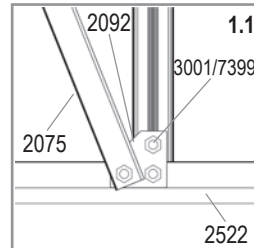

1

- 1310 2x
- 1347 2x
- 2043 2x
- 2075 1x
- 2076 1x
- 2089 1x
- 2090 1x
- 2092 2x
- 2094 1x
- 2096 2x
- 3001 17x
- 3002 25x
- 4201 2x
- 5001 1x
- 5002 1x
- 6060 2x
- 6070 25x
- 7399 6x

SIRIUS DD KIT