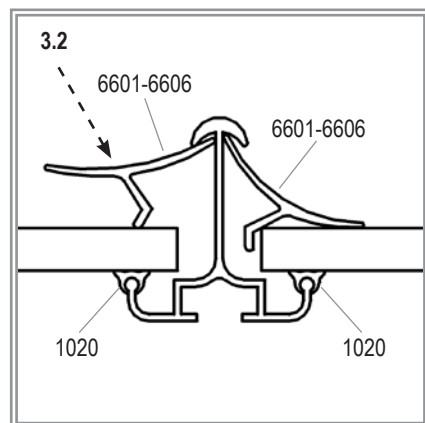

Item No.	Part	Sect. Ref.	Size mm	Quantity
2089		1	619	1x
2090		1	619	1x
2092		1	37	2x
2094		1	426	1x
2096		1	619	2x
2098		2R	1923	1x
2099		2L	1923	1x
3001		1 2	M6 x 12	23x
3002		1 2	M6	32x
4201		1	M6 x 45	2x
5001		1	40	1x
5002		1	40	1x
6060		1	Ø12/6	2x
6070		1 2	Ø13.5	32x
7399		1 2	M6 x 12	7x

### 3

\*

Part	Size (mm)	Cut	Part	Size (mm)
4x 6606	588	→	4x 6606-1	540

3.1	No.	3 mm	13000
D1	3679011	610 x 610	4
D2	3679141	610 x 540	2

SIRIUS DD KIT

E.P.H. Schmidt u. Co. GmbH  
Hoefkerstrasse 30  
44149 Dortmund  
Postfach 170163  
44060 Dortmund  
Deutschland  
Tel.: +49 231 941655 0  
Fax: +49 231 941655 99  
[www.eph-schmidt.de](http://www.eph-schmidt.de)  
[verkauf@eph-schmidt.de](mailto:verkauf@eph-schmidt.de)