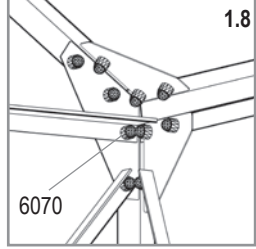

- 1310 2x
- 1347 2x
- 2043 2x
- 2075 1x
- 2076 1x
- 2089 1x
- 2090 1x
- 2092 2x
- 2094 1x
- 2096 2x
- 3001 17x
- 3002 25x
- 4201 2x
- 5001 1x
- 5002 1x
- 6060 2x
- 6070 25x
- 7399 6x