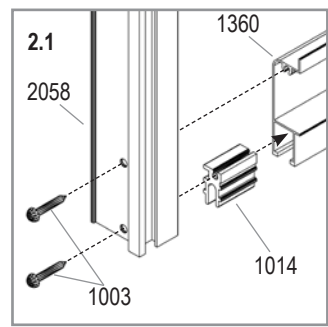

Item No.	Part	Sect. Ref.	Size mm	Quantity
2089		1	619	1x
2090		1	619	1x
2092		1	37	2x
2094		1	426	1x
2096		1	619	2x
2098		2R	1923	1x
2099		2L	1923	1x
3001		1 2	M6 x 12	23x
3002		1 2	M6	32x
4201		1	M6 x 45	2x
5001		1	40	1x
5002		1	40	1x
6060		1	Ø12/6	2x
6070		1 2	Ø13.5	32x
7399		1 2	M6 x 12	7x

# 1

- 1310 2x
- 1347 2x
- 2043 2x
- 2075 1x
- 2076 1x
- 2089 1x
- 2090 1x
- 2092 2x
- 2094 1x
- 2096 2x
- 3001 17x
- 3002 25x
- 4201 2x
- 5001 1x
- 5002 1x
- 6060 2x
- 6070 25x
- 7399 6x

SIRIUS DD KIT

### 3

\*

Part	Size (mm)	Cut	Part	Size (mm)
4x 6606	588	→	4x 6606-1	540

3.1	No.	3 mm	13000
D1	3679011	610 x 610	4
D2	3679141	610 x 540	2

SIRIUS DD KIT

E.P.H. Schmidt u. Co. GmbH  
Hoefkerstrasse 30  
44149 Dortmund  
Postfach 170163  
44060 Dortmund  
Deutschland  
Tel.: +49 231 941655 0  
Fax: +49 231 941655 99  
[www.eph-schmidt.de](http://www.eph-schmidt.de)  
[verkauf@eph-schmidt.de](mailto:verkauf@eph-schmidt.de)