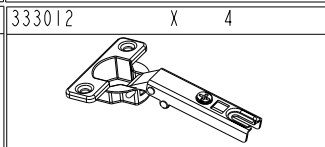

# KOMODA SWIFT B 1102 1

č	ROZMER	Q
1	730 x 388	1
2	730 x 388	1
3	1240 x 423	1
4	1200 x 389	1
5	730 x 388	2
6	742 x 396	2
7	396 x 244	3
8	377 x 360	2
9	325 x 358	3
10	343 x 323	3
11	1194 x 744	1

**1H 30MN**