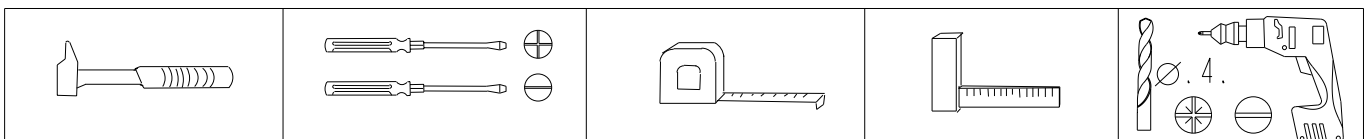

1H 30MN

FR SECURITE
RESPECTER LES INSTRUCTIONS DE MONTAGE DECRITES DANS LA NOTICE.

EN CAUTION
FOLLOW CAREFULLY THE ASSEMBLING INSTRUCTIONS DESCRIBED IN THE DIRECTIONS.

DE SICHERHEITSVORSCHRIFTEN
BEACHTEN SIE BITTE UNBEDINGT DIE ANGEGEBENEN AUFBAUVORSCHRIFTEN.

ES SEGURIDAD
RESPECTAR LAS INSTRUCCIONES DE MONTAJE DESCRIBIDAS EN EL FOLLETO.

NL VEILIGHEID
DE IN DE GEBRUIKSAANWIJZING BESCHREVEN INSTRUCTIES RESPECTEREN.

IT SICUREZZA
RISPETTARE LE INSTRUZIONI DI MONTAGGIO DESCRITTE NEEL'AVVERTENZA.

PT SEGURANCA
RESPECTAR AS INSTRUCCOES DE MONTAGEM DESCRITAS NA INSTRUCCOES DE USO.

SK VAROVANIE
PRI MONTÁŽI POSTUPOJTE OPATRNE PODĽA MONTÁŽNEHO NÁVODU