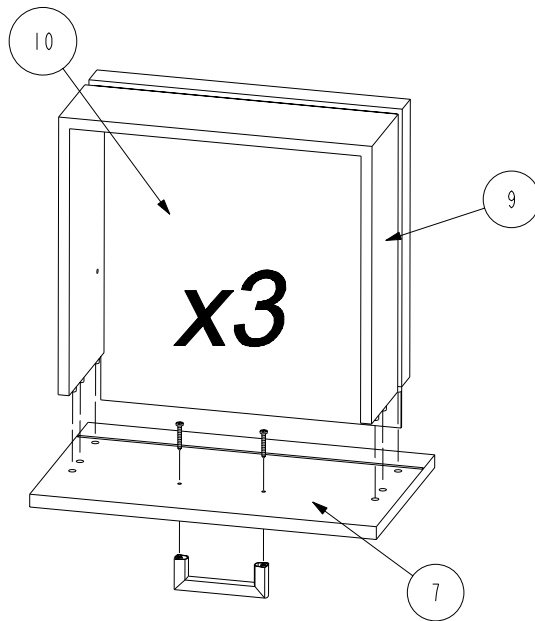

1	332096 X 3	913 X6	732 X2
		 VBA TR 4x30	 GLUE