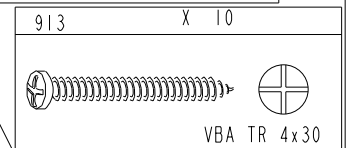

# KOMODA SWIFT B 1102 1

č	ROZMER	Q
1	730 x 388	1
2	730 x 388	1
3	1240 x 423	1
4	1200 x 389	1
5	730 x 388	2
6	742 x 396	2
7	396 x 244	3
8	377 x 360	2
9	325 x 358	3
10	343 x 323	3
11	1194 x 744	1

**1H 30MN**