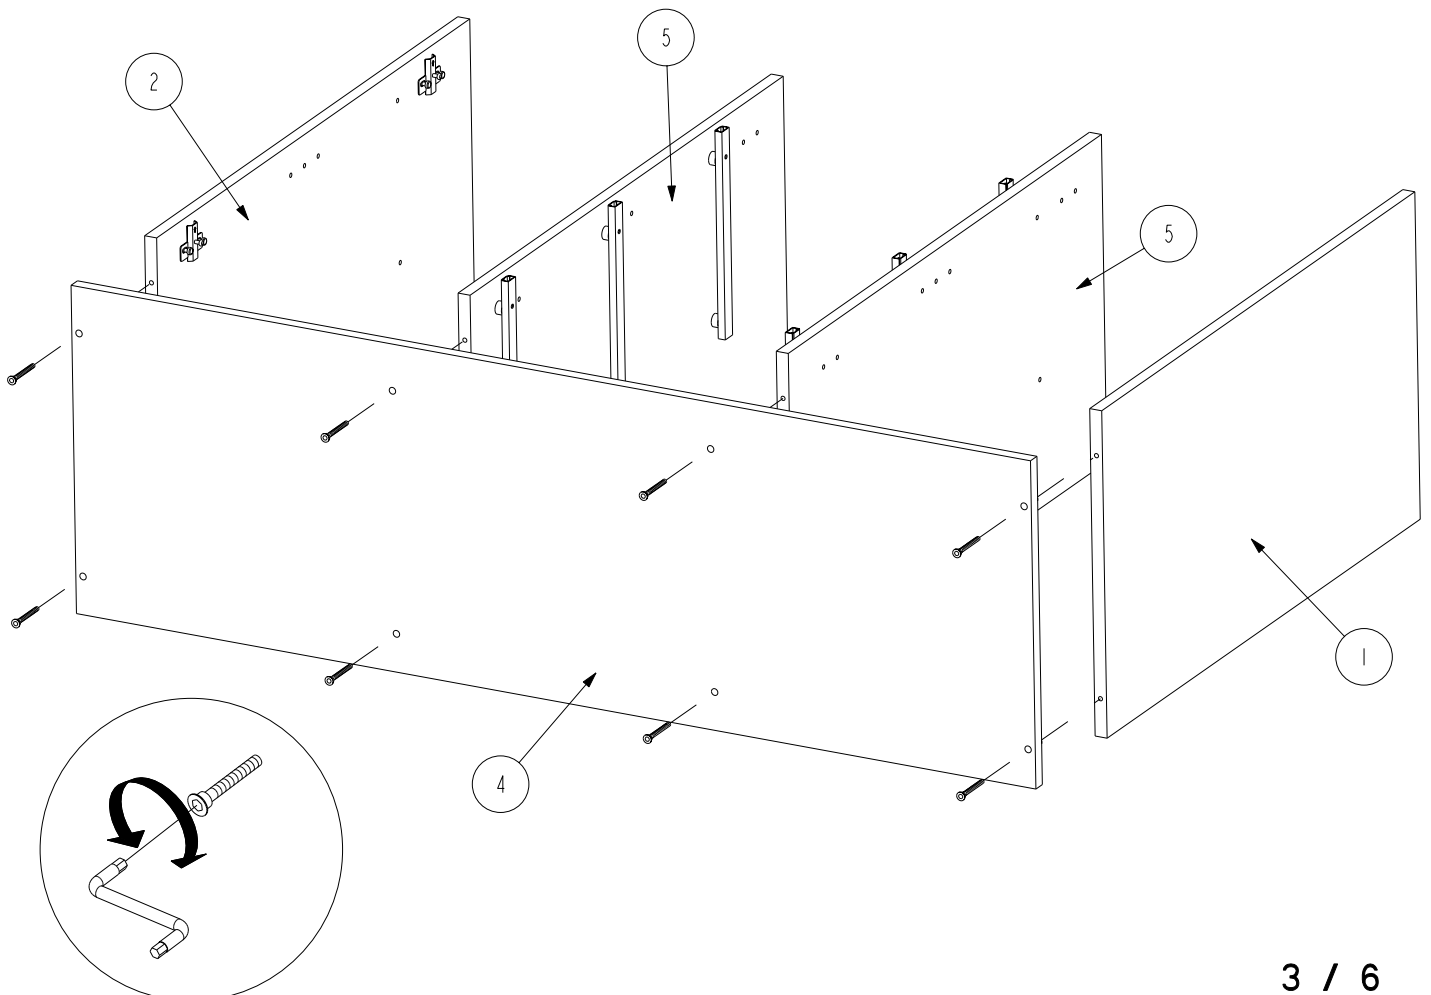

4

340750	X 8	434	X1
	6 PANS 7x50