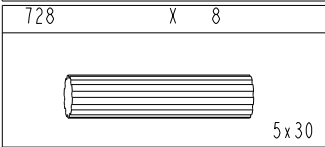

# KOMODA SWIFT B 1102 1

č	ROZMER	Q
1	730 x 388	1
2	730 x 388	1
3	1240 x 423	1
4	1200 x 389	1
5	730 x 388	2
6	742 x 396	2
7	396 x 244	3
8	377 x 360	2
9	325 x 358	3
10	343 x 323	3
11	1194 x 744	1

**1H 30MN**