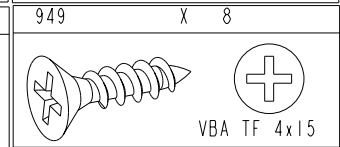

# KOMODA SWIFT B 1102 1

č	ROZMER	Q
1	730 x 388	1
2	730 x 388	1
3	1240 x 423	1
4	1200 x 389	1
5	730 x 388	2
6	742 x 396	2
7	396 x 244	3
8	377 x 360	2
9	325 x 358	3
10	343 x 323	3
11	1194 x 744	1

**1H 30MN**