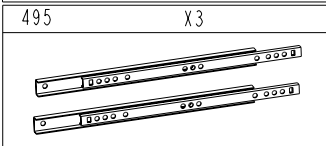

# KOMODA SWIFT B 1102 1

č	ROZMER	Q
1	730 x 388	1
2	730 x 388	1
3	1240 x 423	1
4	1200 x 389	1
5	730 x 388	2
6	742 x 396	2
7	396 x 244	3
8	377 x 360	2
9	325 x 358	3
10	343 x 323	3
11	1194 x 744	1

**1H 30MN**