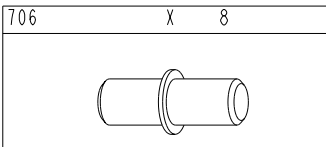

# KOMODA SWIFT B 1102 1

č	ROZMER	Q
1	730 x 388	1
2	730 x 388	1
3	1240 x 423	1
4	1200 x 389	1
5	730 x 388	2
6	742 x 396	2
7	396 x 244	3
8	377 x 360	2
9	325 x 358	3
10	343 x 323	3
11	1194 x 744	1

**1H 30MN**