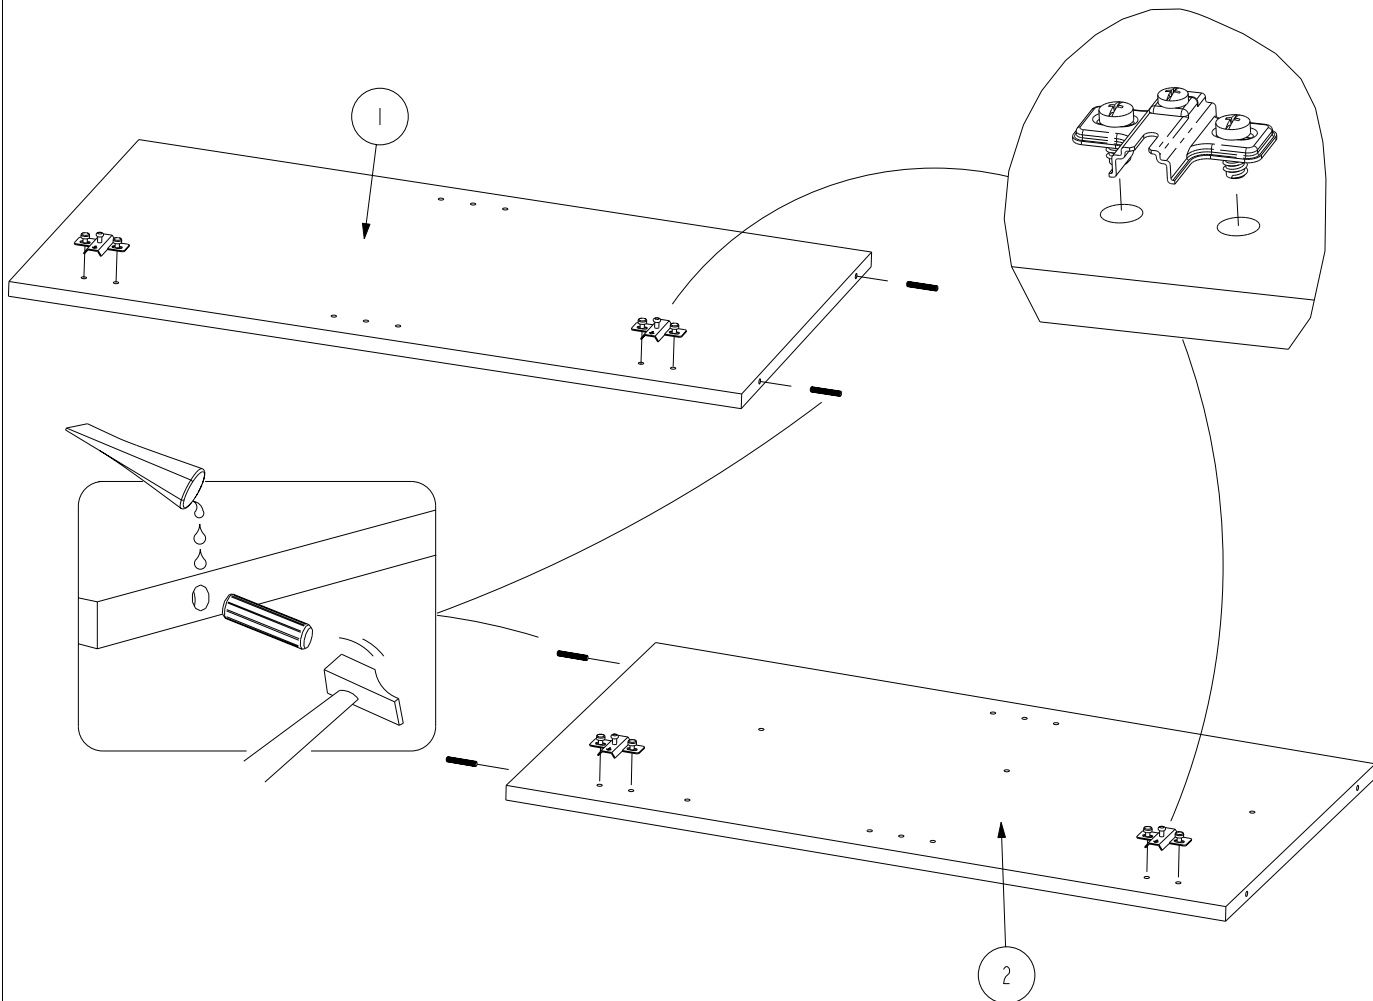

2	333009 X 4	728 X4	732 X2
		 5x30	 GLUE