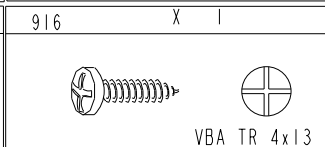

# KOMODA SWIFT B 1102 1

č	ROZMER	Q
1	730 x 388	1
2	730 x 388	1
3	1240 x 423	1
4	1200 x 389	1
5	730 x 388	2
6	742 x 396	2
7	396 x 244	3
8	377 x 360	2
9	325 x 358	3
10	343 x 323	3
11	1194 x 744	1

**1H 30MN**