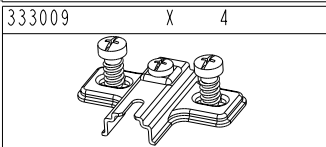

# KOMODA SWIFT B 1102 1

č	ROZMER	Q
1	730 x 388	1
2	730 x 388	1
3	1240 x 423	1
4	1200 x 389	1
5	730 x 388	2
6	742 x 396	2
7	396 x 244	3
8	377 x 360	2
9	325 x 358	3
10	343 x 323	3
11	1194 x 744	1

**1H 30MN**