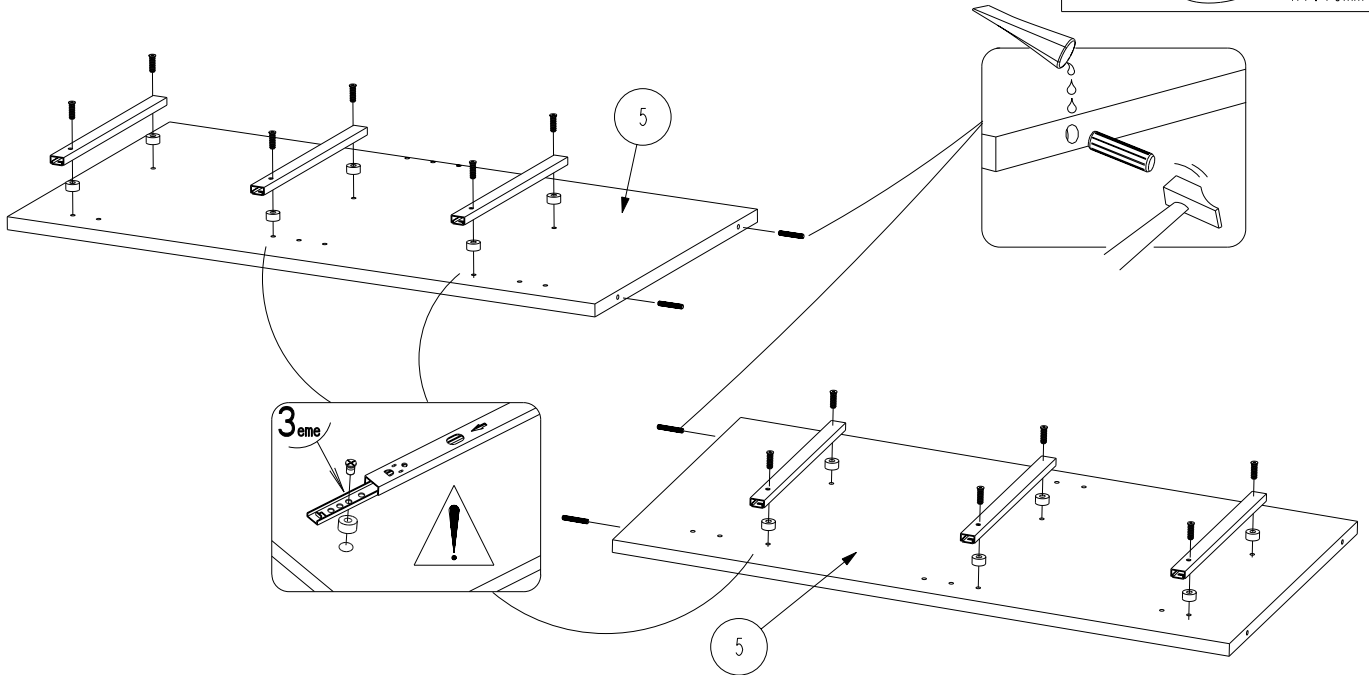

3

728	X4	495	X3	965	X 12
	5x30			T FR 6.3x19	

1102 | 29-Jul-09	
340067	X 12
	Ht: 15mm