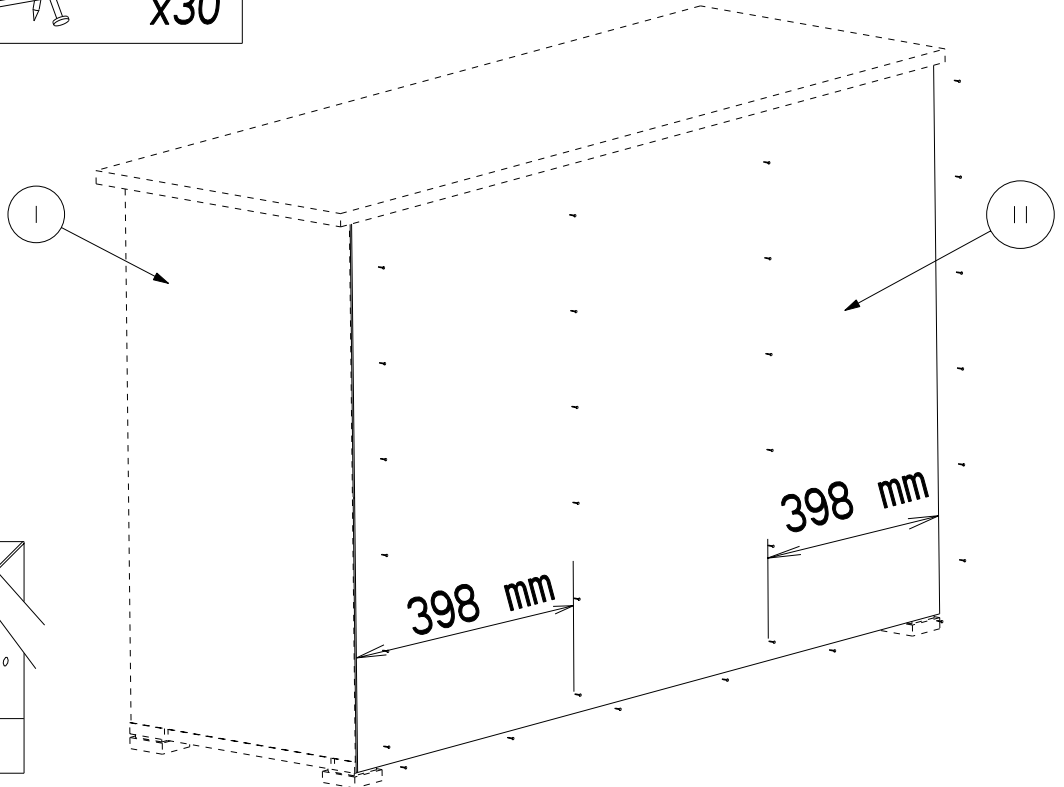

# KOMODA SWIFT B 1102 1

č	ROZMER	Q
1	730 x 388	1
2	730 x 388	1
3	1240 x 423	1
4	1200 x 389	1
5	730 x 388	2
6	742 x 396	2
7	396 x 244	3
8	377 x 360	2
9	325 x 358	3
10	343 x 323	3
11	1194 x 744	1

**1H 30MN**

943 X 8

VBA TF 3.5x30

2707 X 1

1102 | 29-Jul-09

916 X 1

VBA TR 4x13

6

333012 X 4

949 X 8

VBA TF 4x15

6 x2

7

8