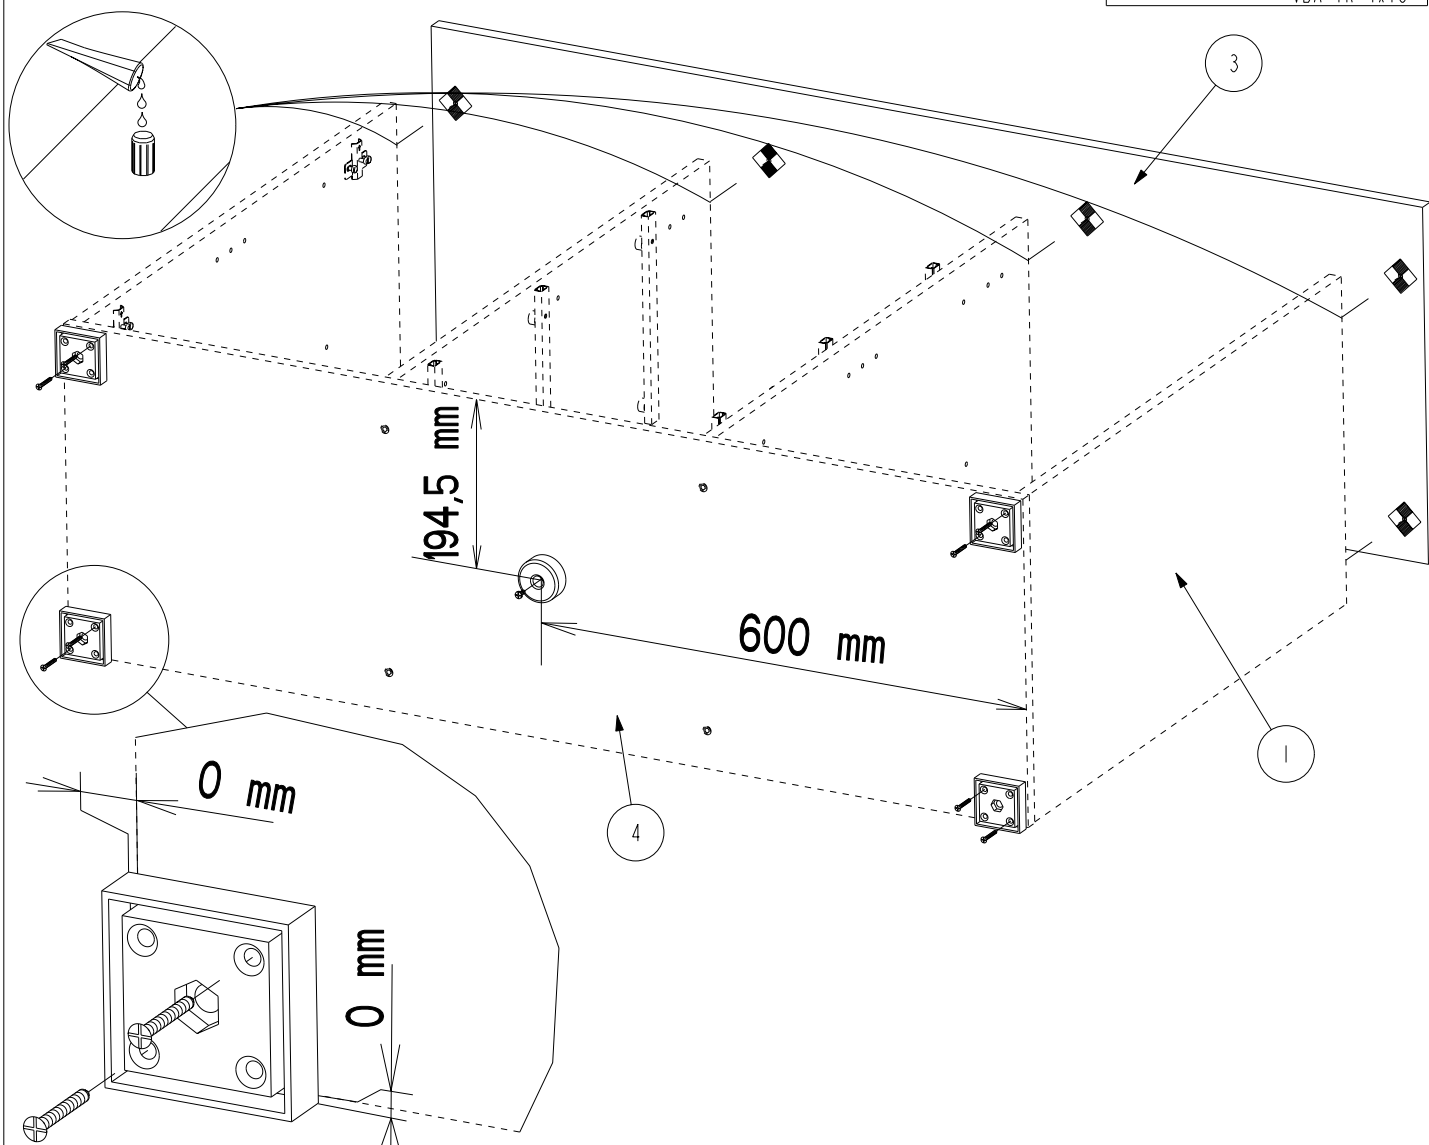

# KOMODA SWIFT B 1102 1

č	ROZMER	Q
1	730 x 388	1
2	730 x 388	1
3	1240 x 423	1
4	1200 x 389	1
5	730 x 388	2
6	742 x 396	2
7	396 x 244	3
8	377 x 360	2
9	325 x 358	3
10	343 x 323	3
11	1194 x 744	1

**1H 30MN**

<b>2</b>	333009 X 4	728 X4	732 X2
		 5x30	 GLUE

3

728	X4	495	X3	965	X 12
					
	5x30			T FR 6.3x19	

1102   29-Jul-09	
340067	X 12
	
	Ht: 15mm

4

340750	X 8	434	X1
			
	6 PANS 7x50		

5

350026 X 4

943 X 8

VBA TF 3.5x30

2707 X 1

1102 | 29-Jul-09

916 X 1

VBA TR 4x13

6

333012 X 4