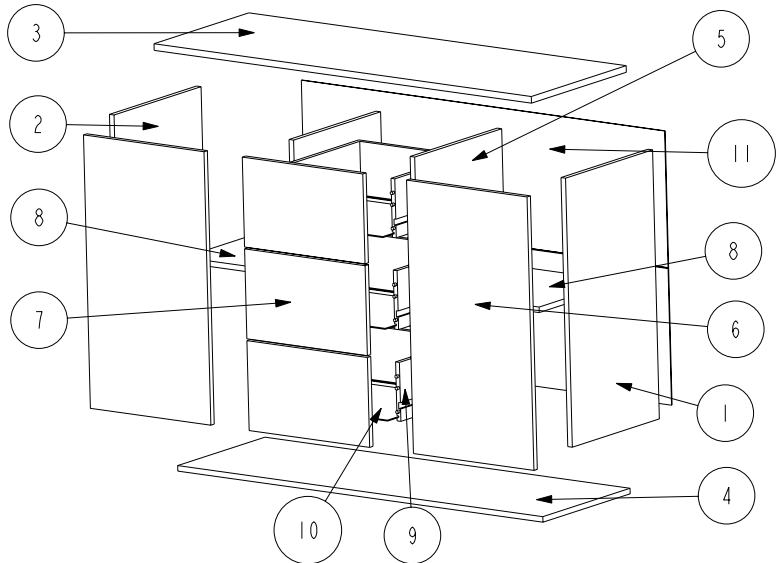

# KOMODA SWIFT B 1102 1

č	ROZMER	Q
1	730 x 388	1
2	730 x 388	1
3	1240 x 423	1
4	1200 x 389	1
5	730 x 388	2
6	742 x 396	2
7	396 x 244	3
8	377 x 360	2
9	325 x 358	3
10	343 x 323	3
11	1194 x 744	1

**1H 30MN**