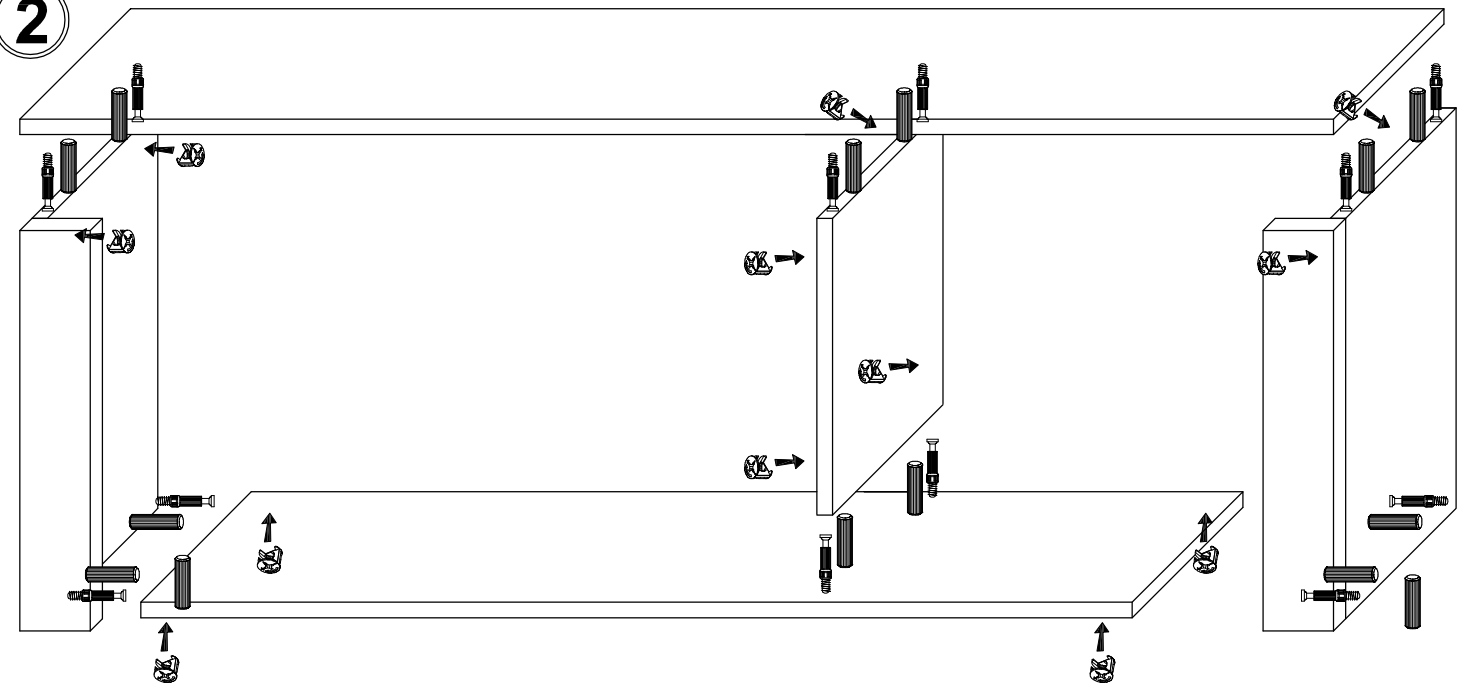

Grand typ 14 nadstavec na skriňu 3D

Symbol elementu	Rozmer	Kód	Balík
1	450 x 530	GR-NADSTSZF - 1	1 / 1
2	450 x 530	GR-NADSTSZF - 2	1 / 1
3	434 x 524	GR-NADSTSZF - 3	1 / 1
4	1608 x 550	GR-NADSTSZF - 4	1 / 1
5	1576 x 524	GR-NADSTSZF - 5	1 / 1
6	450 x 80	GR-NADSTSZF - 6	1 / 1
7	444 x 479	GR-NADSTSZF - 7	1 / 1
8	444 x 479	GR-NADSTSZF - 8	1 / 1
9	1596 x 459	GR-NADSTSZF - 9	1 / 1

ZR	PZR	Z9	PZ9	U1	WP4x27
4	4	2	2	3	6
T1	M1	Z1	K30	G2	W4x16
16	16	16	18	40	12

1

2

3