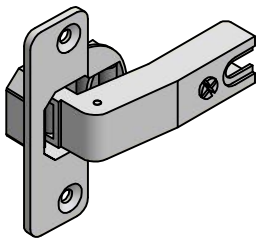

MONTE SKRIŇA 2D

Montážny návod / Montageanleitung / Mounting instruction / Инструкция сборки

A x 22
(8x36)

B x 22

C x 22
(15x12)

D x 42

E x 6

F x 6

G x 1

H x 2

I x 1

J x 22

K x 1

W1 x 14
(fi 3,5 x 16 USKB)

W2 x 2
(fi 4 x 30 USKB)

KROK 1