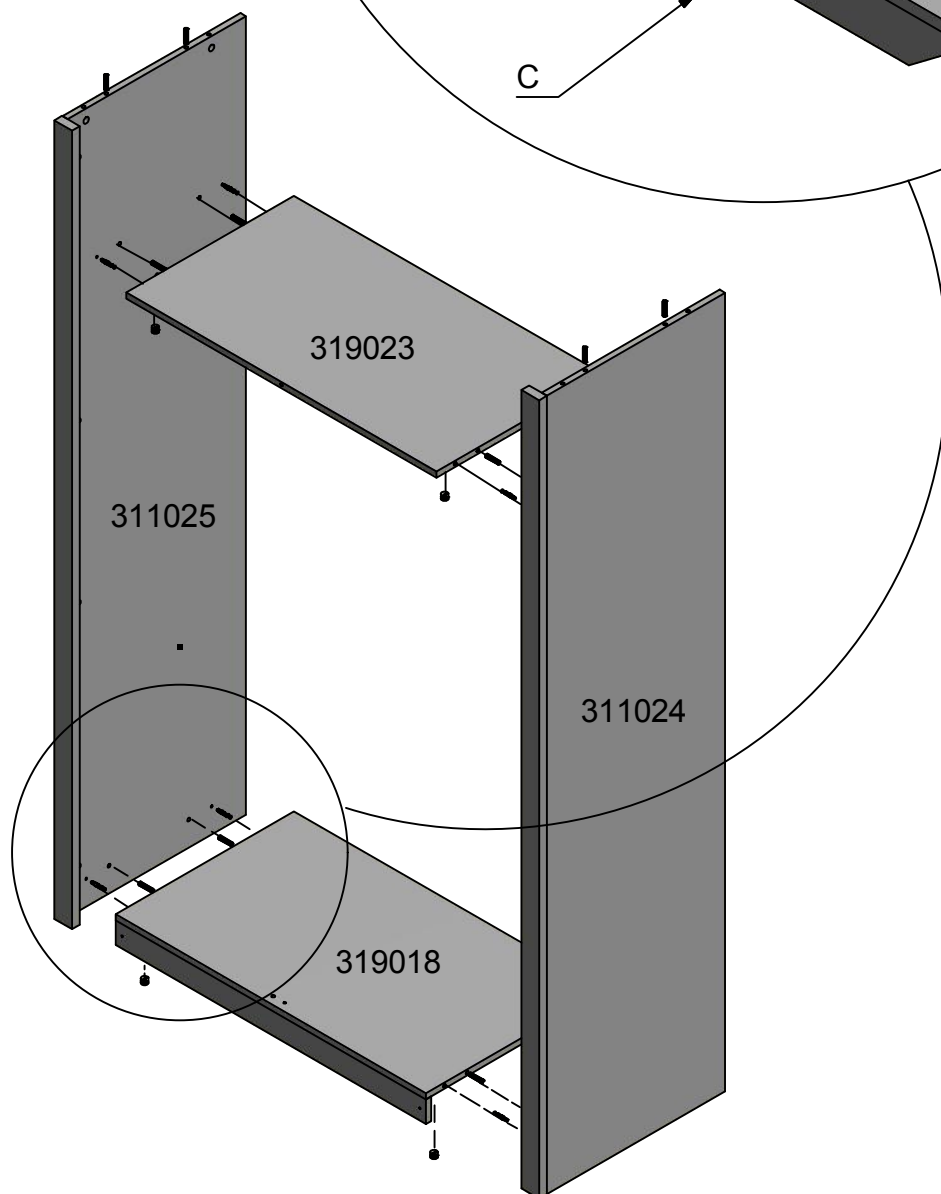

MONTE SKRIŇA 2D

Montážny návod / Montageanleitung / Mounting instruction / Инструкция сборки

A x 22
(8x36)

B x 22

C x 22
(15x12)

D x 42

E x 6

F x 6

G x 1

H x 2

I x 1

J x 22

K x 1

W1 x 14
(fi 3,5 x 16 USKB)

W2 x 2
(fi 4 x 30 USKB)

KROK 1

315022

311025

311025

311025

KROK 2

KROK 3

KROK 4

KROK 5 A