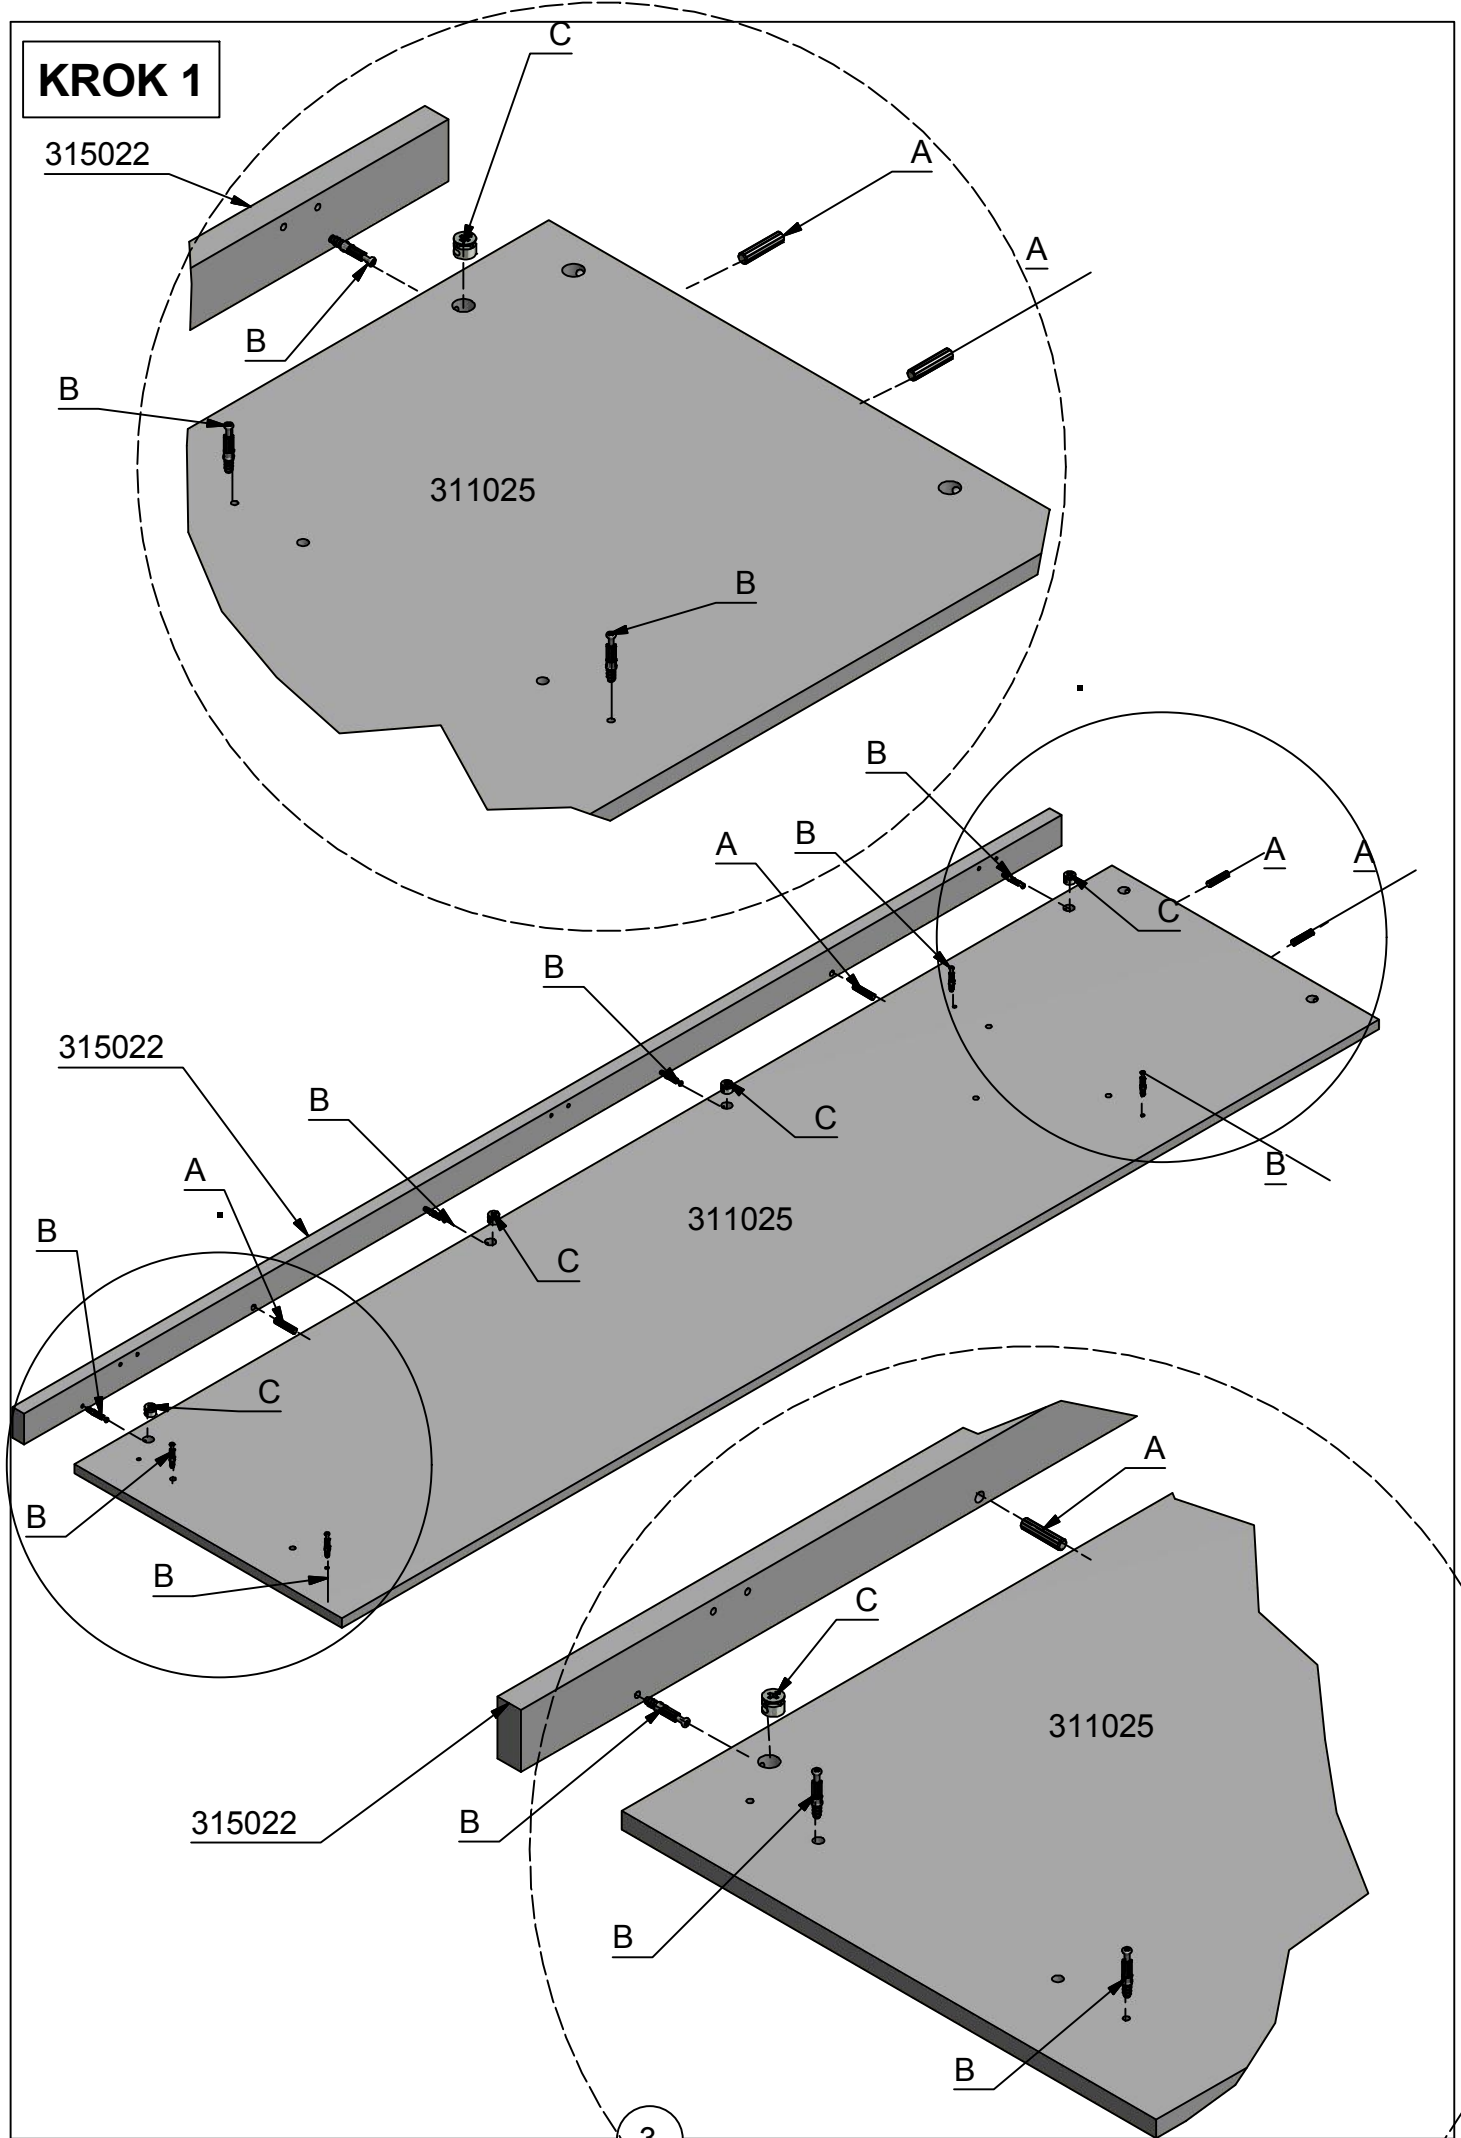

MONTE SKRIŇA 2D

Montážny návod / Montageanleitung / Mounting instruction / Инструкция сборки

A x 22
(8x36)

B x 22

C x 22
(15x12)

D x 42

E x 6

F x 6

G x 1

H x 2

I x 1

J x 22

K x 1

W1 x 14
(fi 3,5 x 16 USKB)

W2 x 2
(fi 4 x 30 USKB)

KROK 1

315022

311025

311025

311025

KROK 2

KROK 3

KROK 4

KROK 5 A