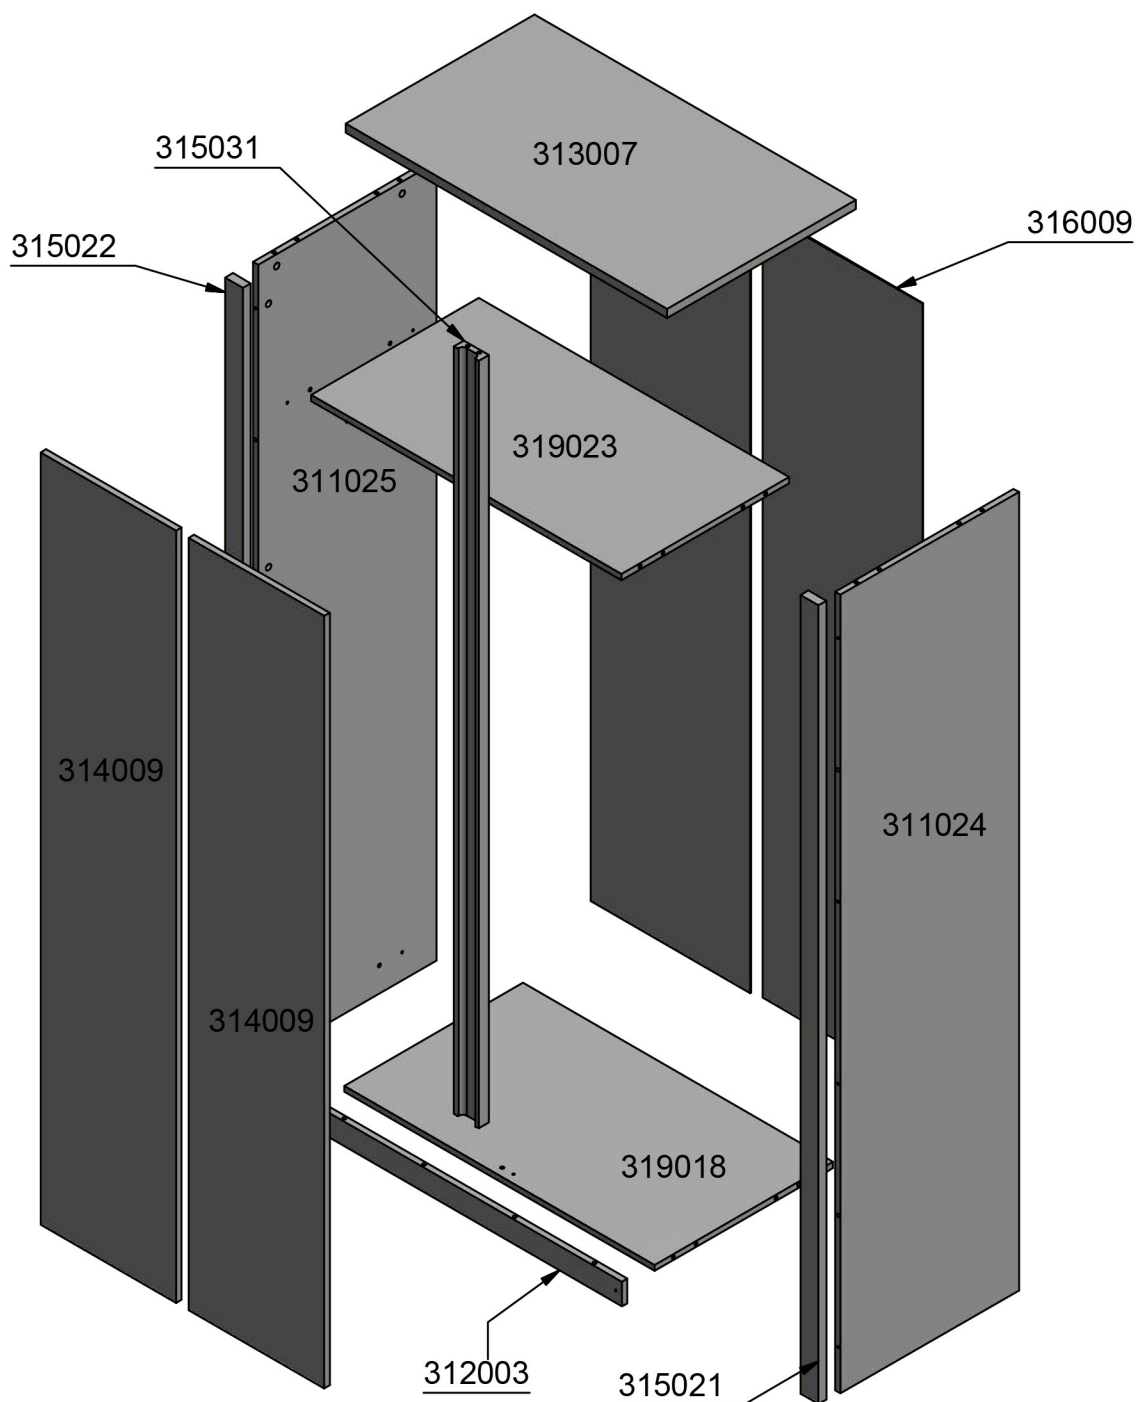

MONTE SKRIŇA 2D

Montážny návod / Montageanleitung / Mounting instruction / Инструкция сборки

A x 22
(8x36)

B x 22

C x 22
(15x12)

D x 42

E x 6

F x 6

G x 1

H x 2

I x 1

J x 22

K x 1

W1 x 14
(fi 3,5 x 16 USKB)

W2 x 2
(fi 4 x 30 USKB)

KROK 1

315022

311025

311025

311025

KROK 2

KROK 3

KROK 4

KROK 5 A