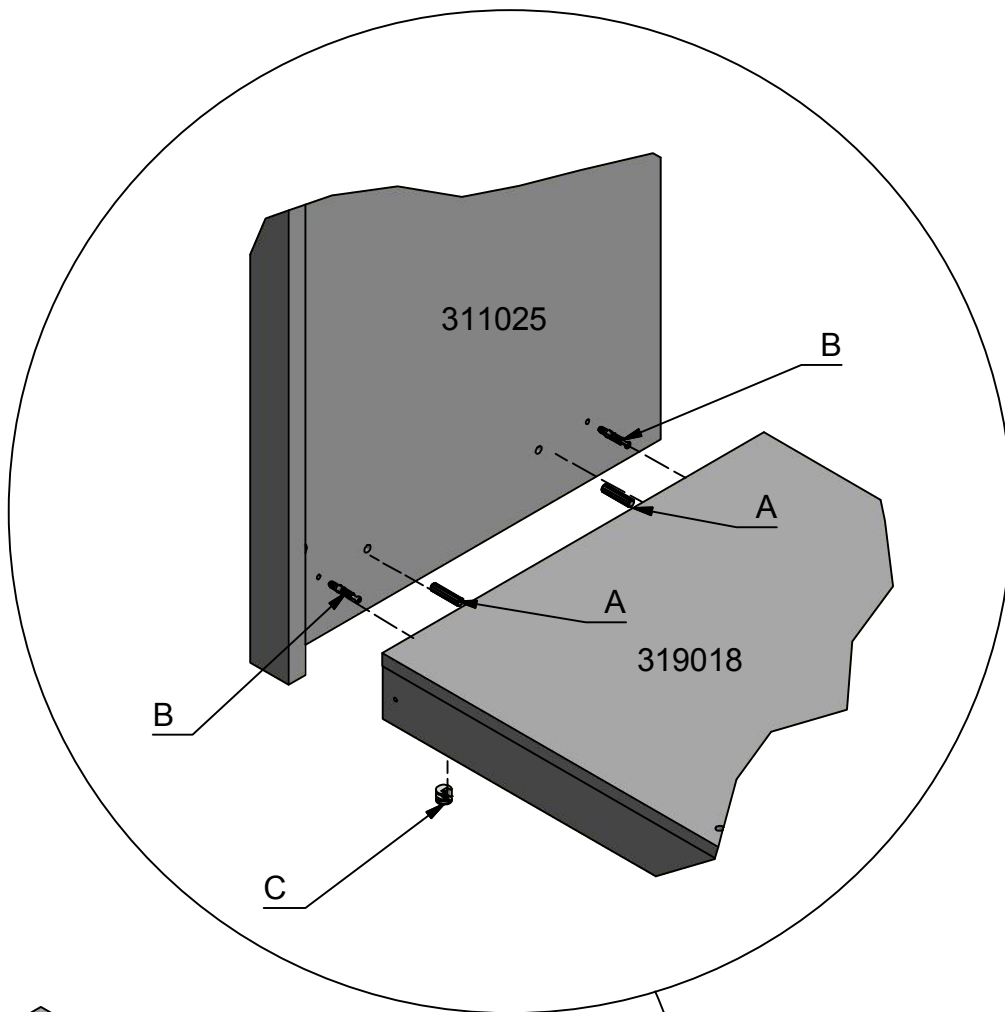

MONTE SKRIŇA 2D

Montážny návod / Montageanleitung / Mounting instruction / Инструкция сборки

A x 22
(8x36)

B x 22

C x 22
(15x12)

D x 42

E x 6

F x 6

G x 1

H x 2

I x 1

J x 22

K x 1

W1 x 14
(fi 3,5 x 16 USKB)

W2 x 2
(fi 4 x 30 USKB)

KROK 1

315022

311025

311025

311025

KROK 2

KROK 3

KROK 4

KROK 5 A