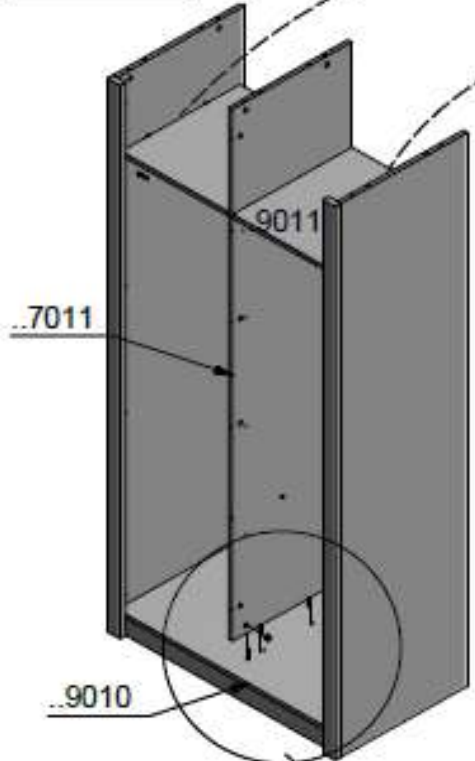

Montana Skri a S2D

Montážny návod / Montageanleitung / Mounting instruction / Инструкция сборки

<p>A x 30 (8x36)</p> 	<p>B x 28</p> 
<p>B1 x 2</p> 	<p>C x 32 (15x12)</p> 
<p>D x 42</p> 	<p>E x 6</p> 
<p>F x 6</p> 	<p>G x 12</p> 
<p>H x 2</p> 	<p>I x 1</p> 
<p>J x 32</p> 	<p>K x 1</p> 
<p>W1 x 14 (fi 3,5 x 16 USKB)</p> 	<p>W2 x 2 (fi 4 x 30 USKB)</p> 

KROK 1

KROK 2

KROK 3

KROK 4

KROK 5 A

KROK 5 B

KROK 6

KROK 7