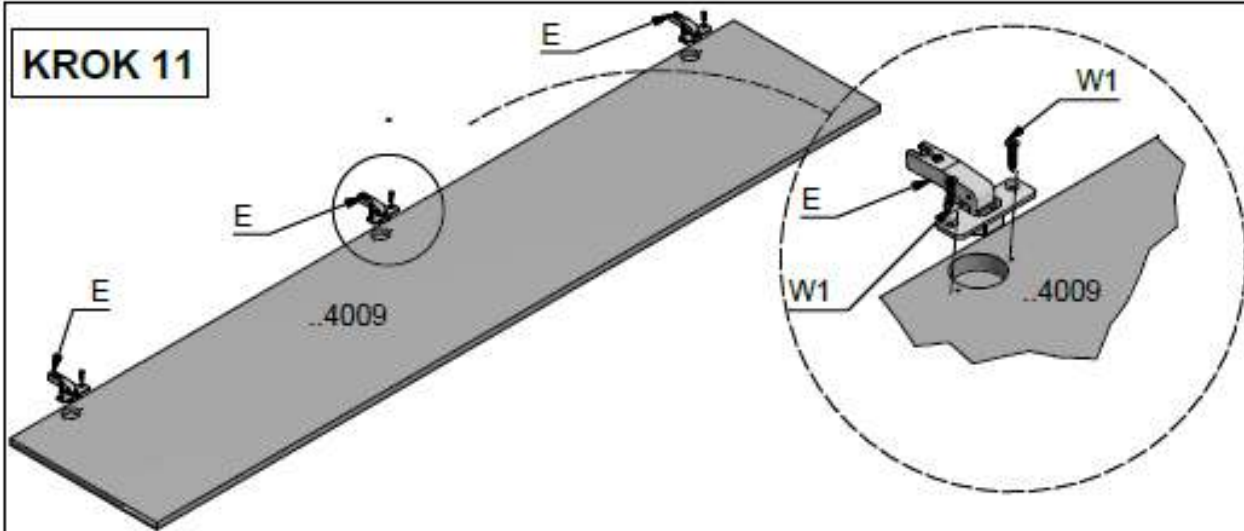

Montana Skri a S2D

Montážny návod / Montageanleitung / Mounting instruction / Инструкция сборки

<p>A x 30 (8x36)</p> 	<p>B x 28</p> 
<p>B1 x 2</p> 	<p>C x 32 (15x12)</p> 
<p>D x 42</p> 	<p>E x 6</p> 
<p>F x 6</p> 	<p>G x 12</p> 
<p>H x 2</p> 	<p>I x 1</p> 
<p>J x 32</p> 	<p>K x 1</p> 
<p>W1 x 14 (fi 3,5 x 16 USKB)</p> 	<p>W2 x 2 (fi 4 x 30 USKB)</p> 

KROK 8

KROK 9

KROK 10

KROK 11

KROK 12

KROK 13