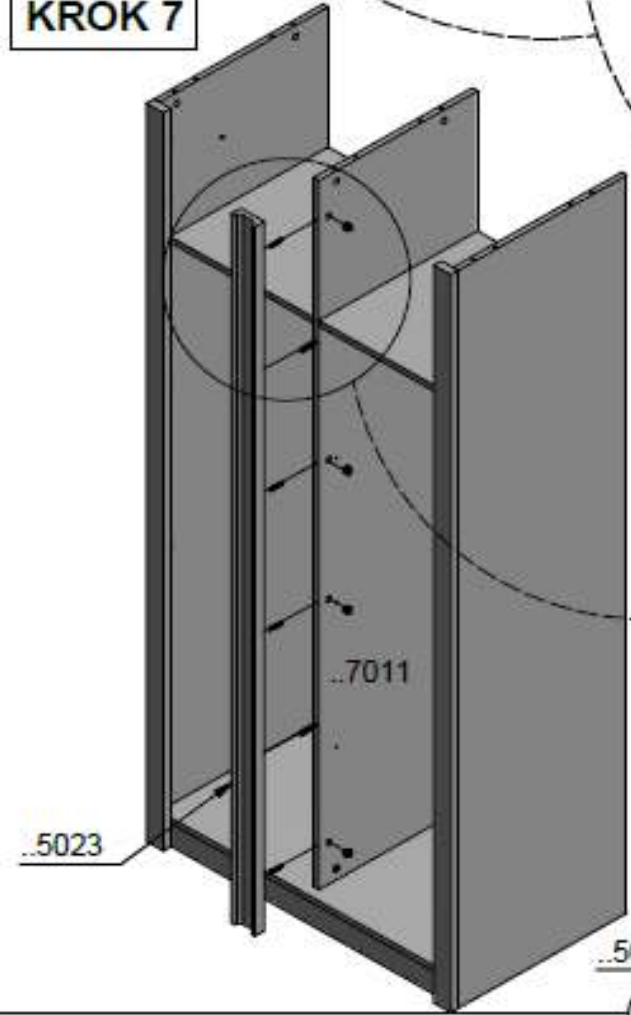

Montana Skri a S2D

Montážny návod / Montageanleitung / Mounting instruction / Инструкция сборки

<p>A x 30 (8x36)</p> 	<p>B x 28</p> 
<p>B1 x 2</p> 	<p>C x 32 (15x12)</p> 
<p>D x 42</p> 	<p>E x 6</p> 
<p>F x 6</p> 	<p>G x 12</p> 
<p>H x 2</p> 	<p>I x 1</p> 
<p>J x 32</p> 	<p>K x 1</p> 
<p>W1 x 14 (fi 3,5 x 16 USKB)</p> 	<p>W2 x 2 (fi 4 x 30 USKB)</p> 

KROK 1

KROK 2

KROK 3

KROK 4

KROK 5 A

KROK 5 B

KROK 6

KROK 7