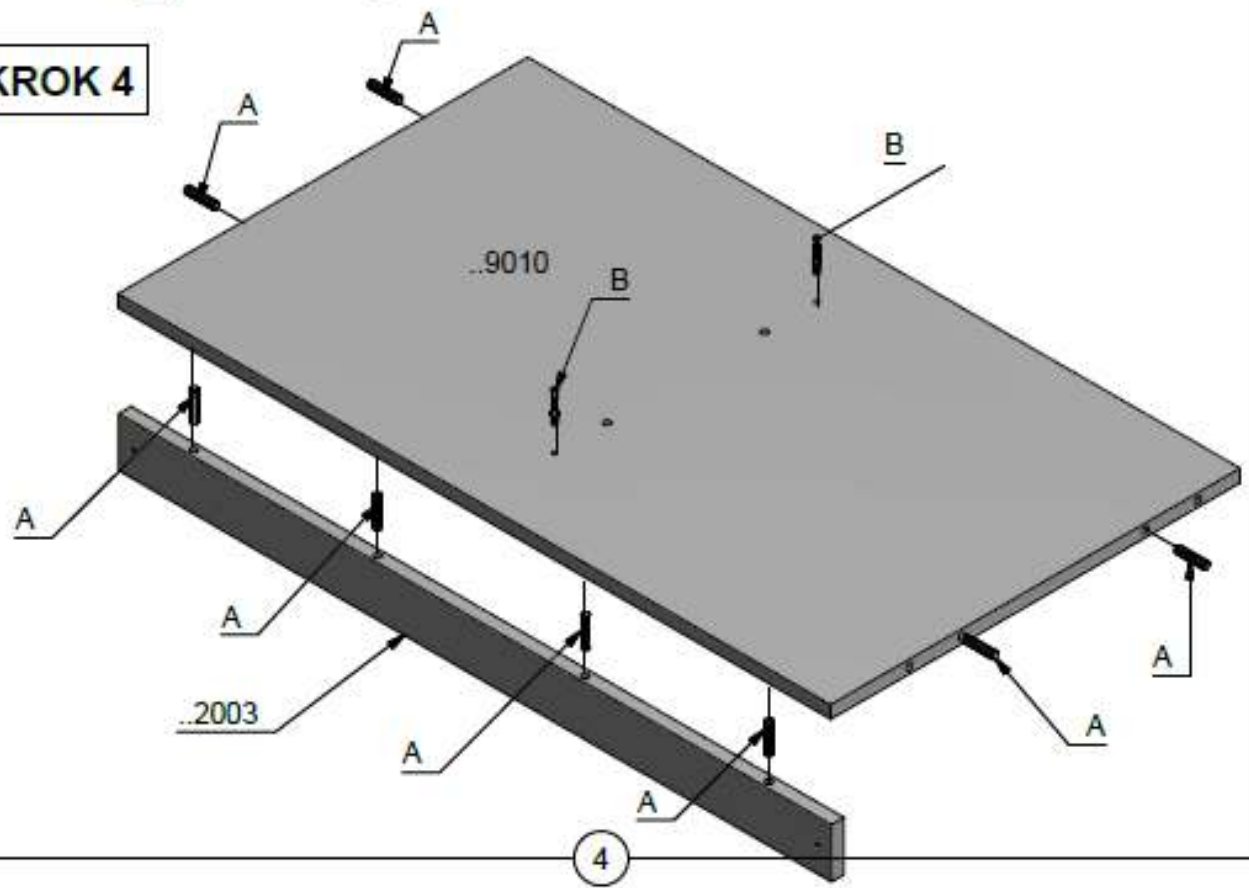

Montana Skri a S2D

Montážny návod / Montageanleitung / Mounting instruction / Инструкция сборки

<p>A x 30 (8x36)</p> 	<p>B x 28</p> 
<p>B1 x 2</p> 	<p>C x 32 (15x12)</p> 
<p>D x 42</p> 	<p>E x 6</p> 
<p>F x 6</p> 	<p>G x 12</p> 
<p>H x 2</p> 	<p>I x 1</p> 
<p>J x 32</p> 	<p>K x 1</p> 
<p>W1 x 14 (fi 3,5 x 16 USKB)</p> 	<p>W2 x 2 (fi 4 x 30 USKB)</p> 

KROK 1

KROK 2

KROK 3

KROK 4

KROK 5 A

KROK 5 B

KROK 6

KROK 7