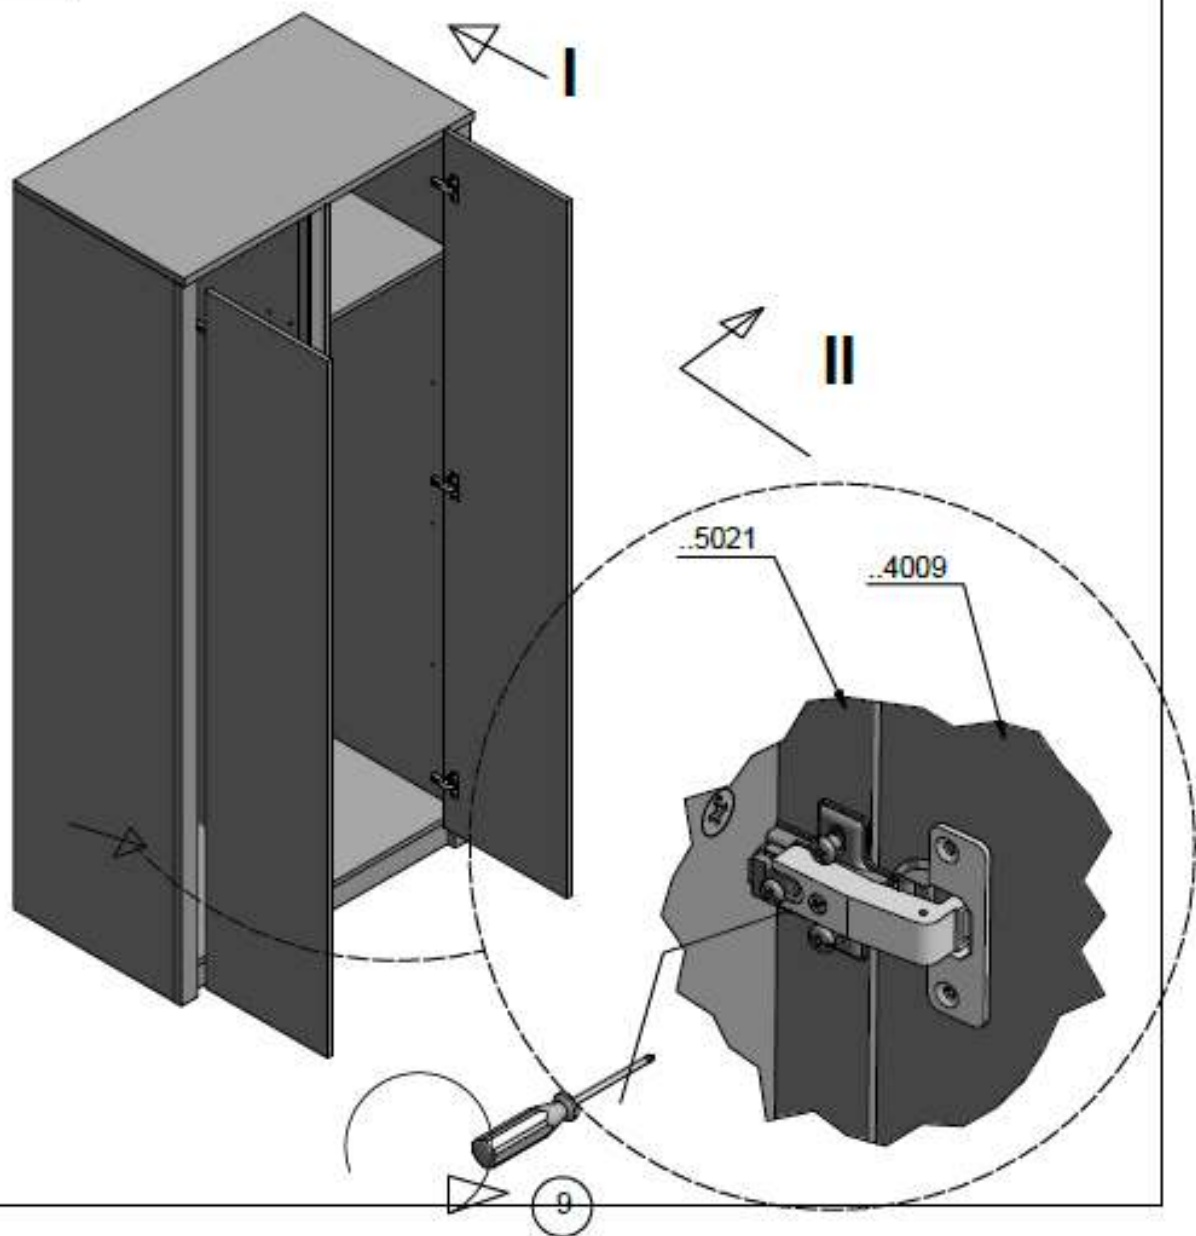

Montana Skri a S2D

Montážny návod / Montageanleitung / Mounting instruction / Инструкция сборки

<p>A x 30 (8x36)</p> 	<p>B x 28</p> 
<p>B1 x 2</p> 	<p>C x 32 (15x12)</p> 
<p>D x 42</p> 	<p>E x 6</p> 
<p>F x 6</p> 	<p>G x 12</p> 
<p>H x 2</p> 	<p>I x 1</p> 
<p>J x 32</p> 	<p>K x 1</p> 
<p>W1 x 14 (fi 3,5 x 16 USKB)</p> 	<p>W2 x 2 (fi 4 x 30 USKB)</p> 

KROK 8

KROK 9

KROK 10

KROK 11

KROK 12

KROK 13