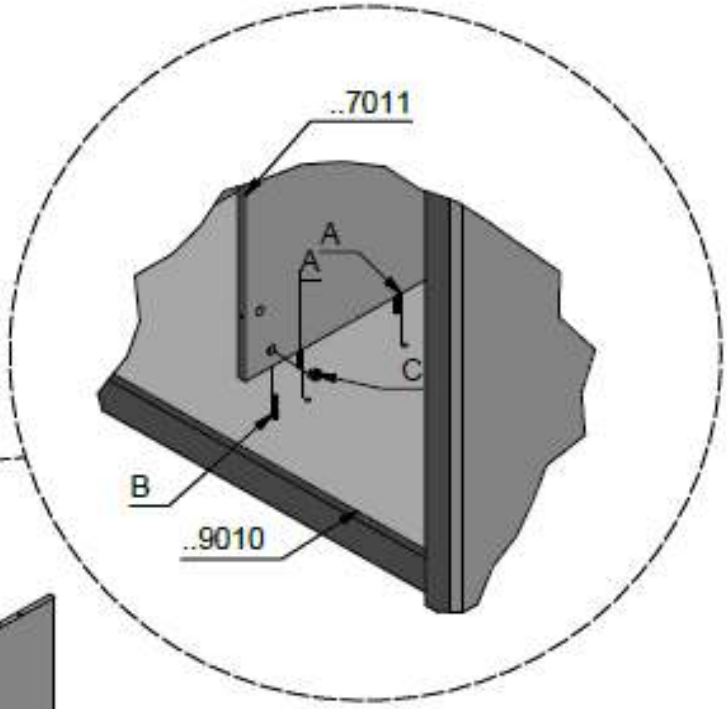

Montana Skri a S2D

Montážny návod / Montageanleitung / Mounting instruction / Инструкция сборки

<p>A x 30 (8x36)</p> 	<p>B x 28</p> 
<p>B1 x 2</p> 	<p>C x 32 (15x12)</p> 
<p>D x 42</p> 	<p>E x 6</p> 
<p>F x 6</p> 	<p>G x 12</p> 
<p>H x 2</p> 	<p>I x 1</p> 
<p>J x 32</p> 	<p>K x 1</p> 
<p>W1 x 14 (fi 3,5 x 16 USKB)</p> 	<p>W2 x 2 (fi 4 x 30 USKB)</p> 

KROK 1

KROK 2

KROK 3

KROK 4

KROK 5 A

KROK 5 B

KROK 6

KROK 7