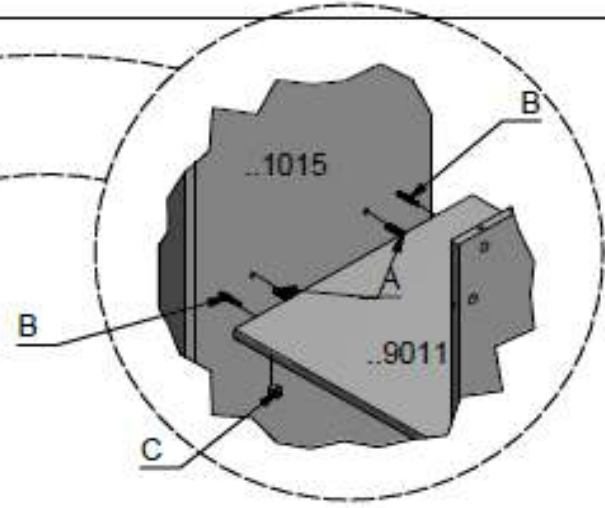

Montana Skri a S2D

Montážny návod / Montageanleitung / Mounting instruction / Инструкция сборки

<p>A x 30 (8x36)</p> 	<p>B x 28</p> 
<p>B1 x 2</p> 	<p>C x 32 (15x12)</p> 
<p>D x 42</p> 	<p>E x 6</p> 
<p>F x 6</p> 	<p>G x 12</p> 
<p>H x 2</p> 	<p>I x 1</p> 
<p>J x 32</p> 	<p>K x 1</p> 
<p>W1 x 14 (fi 3,5 x 16 USKB)</p> 	<p>W2 x 2 (fi 4 x 30 USKB)</p> 

KROK 1

KROK 2

KROK 3

KROK 4

KROK 5 A

KROK 5 B

KROK 6

KROK 7