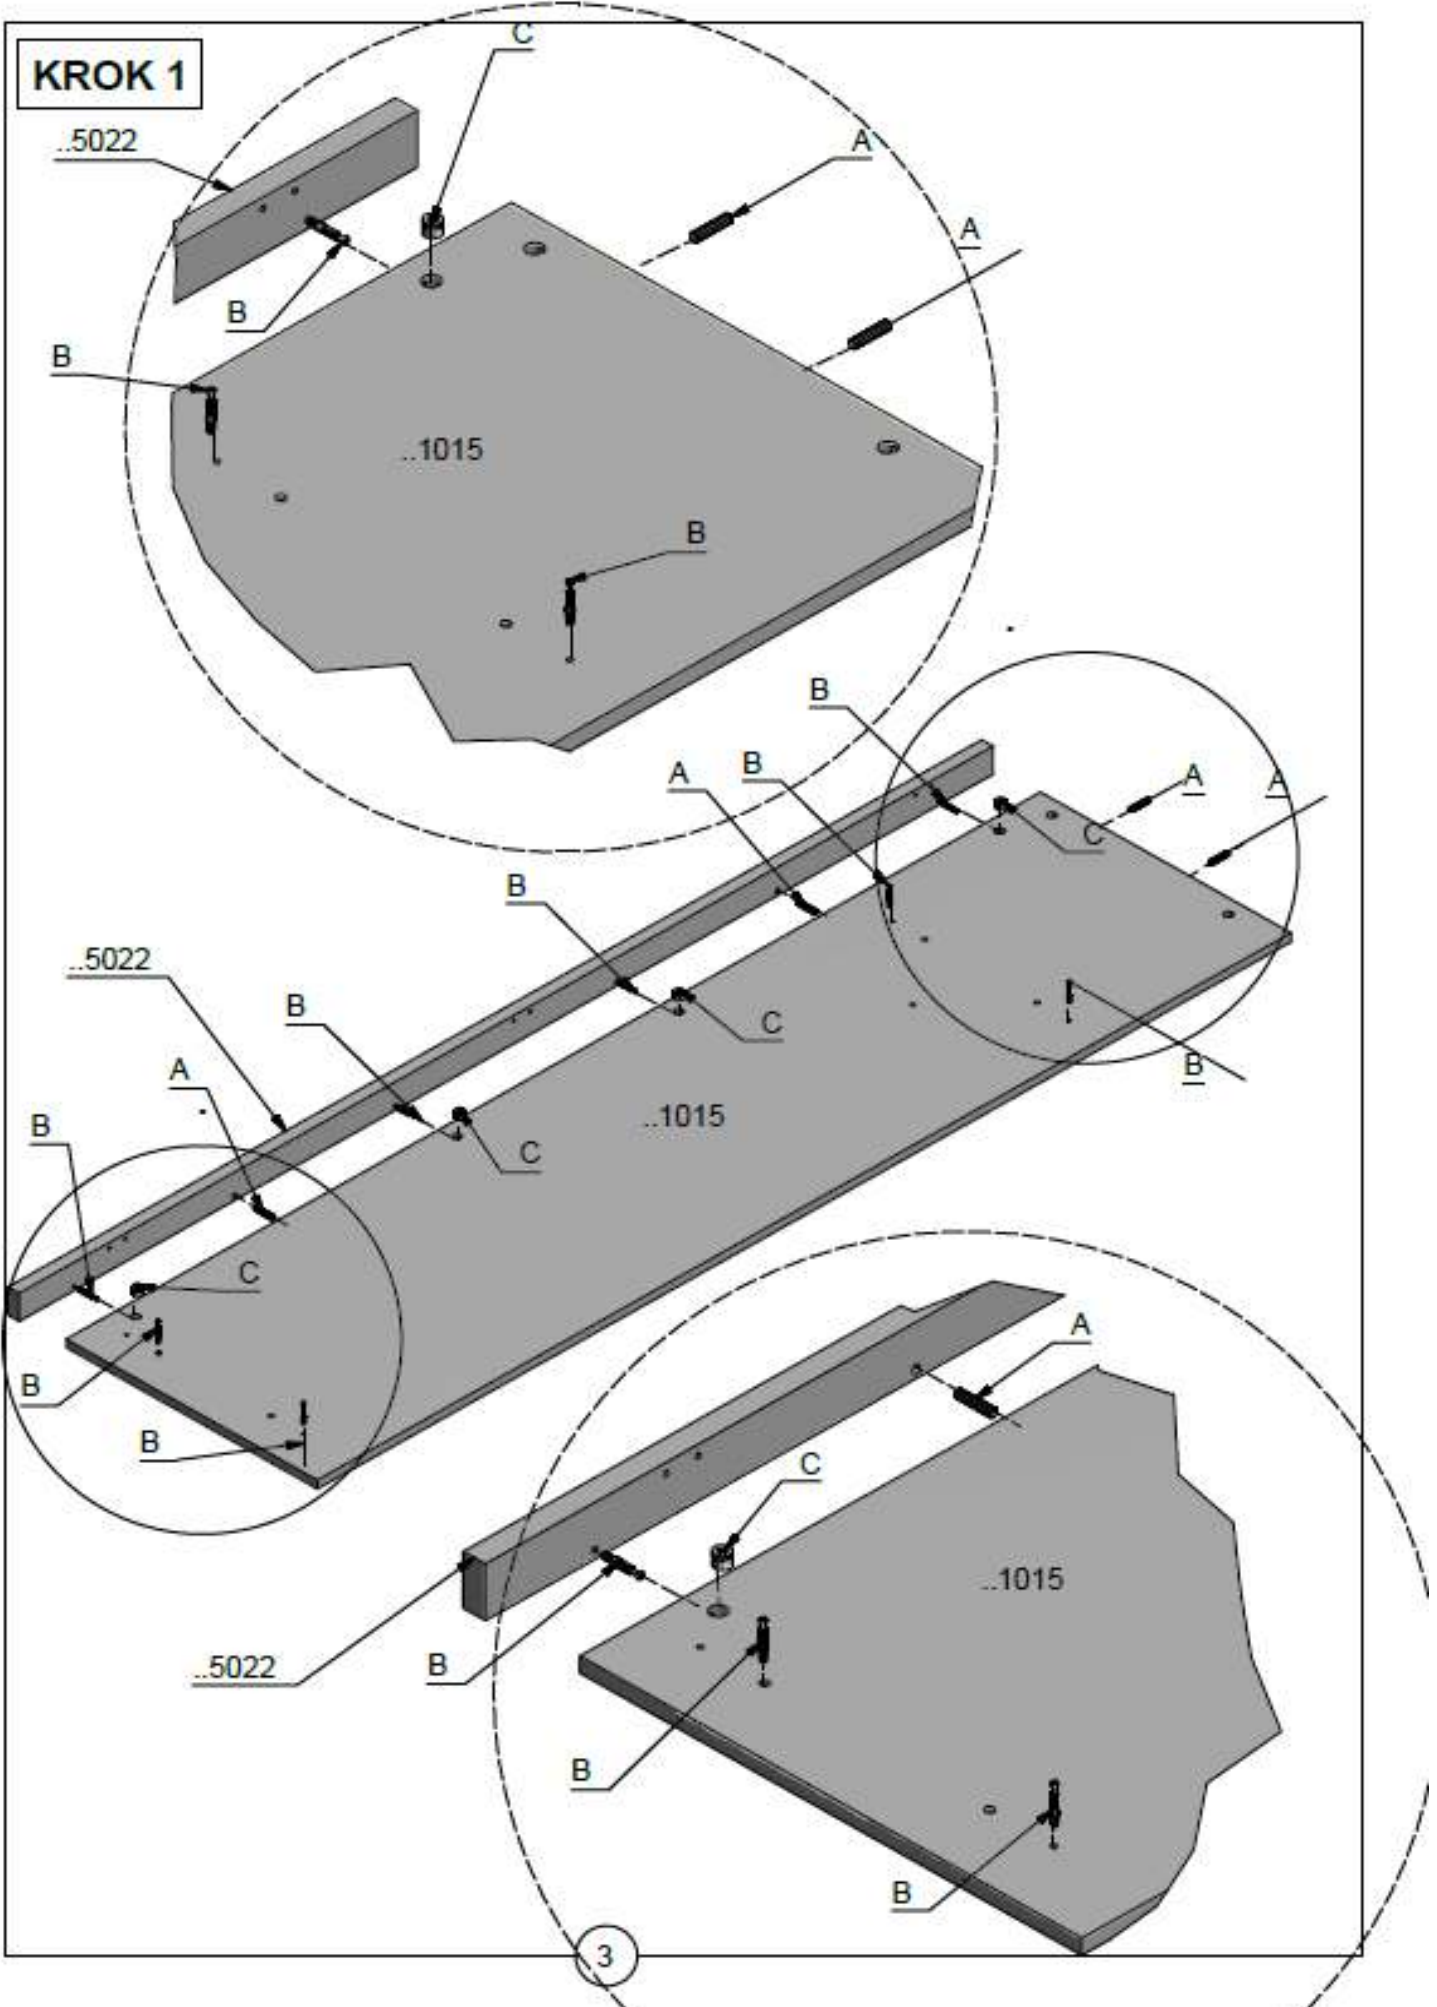

Montana Skri a S2D

Montážny návod / Montageanleitung / Mounting instruction / Инструкция сборки

<p>A x 30 (8x36)</p> 	<p>B x 28</p> 
<p>B1 x 2</p> 	<p>C x 32 (15x12)</p> 
<p>D x 42</p> 	<p>E x 6</p> 
<p>F x 6</p> 	<p>G x 12</p> 
<p>H x 2</p> 	<p>I x 1</p> 
<p>J x 32</p> 	<p>K x 1</p> 
<p>W1 x 14 (fi 3,5 x 16 USKB)</p> 	<p>W2 x 2 (fi 4 x 30 USKB)</p> 

KROK 1

KROK 2

KROK 3

KROK 4

KROK 5 A

KROK 5 B

KROK 6

KROK 7

KROK 8

KROK 9

KROK 10

KROK 11

KROK 12

KROK 13