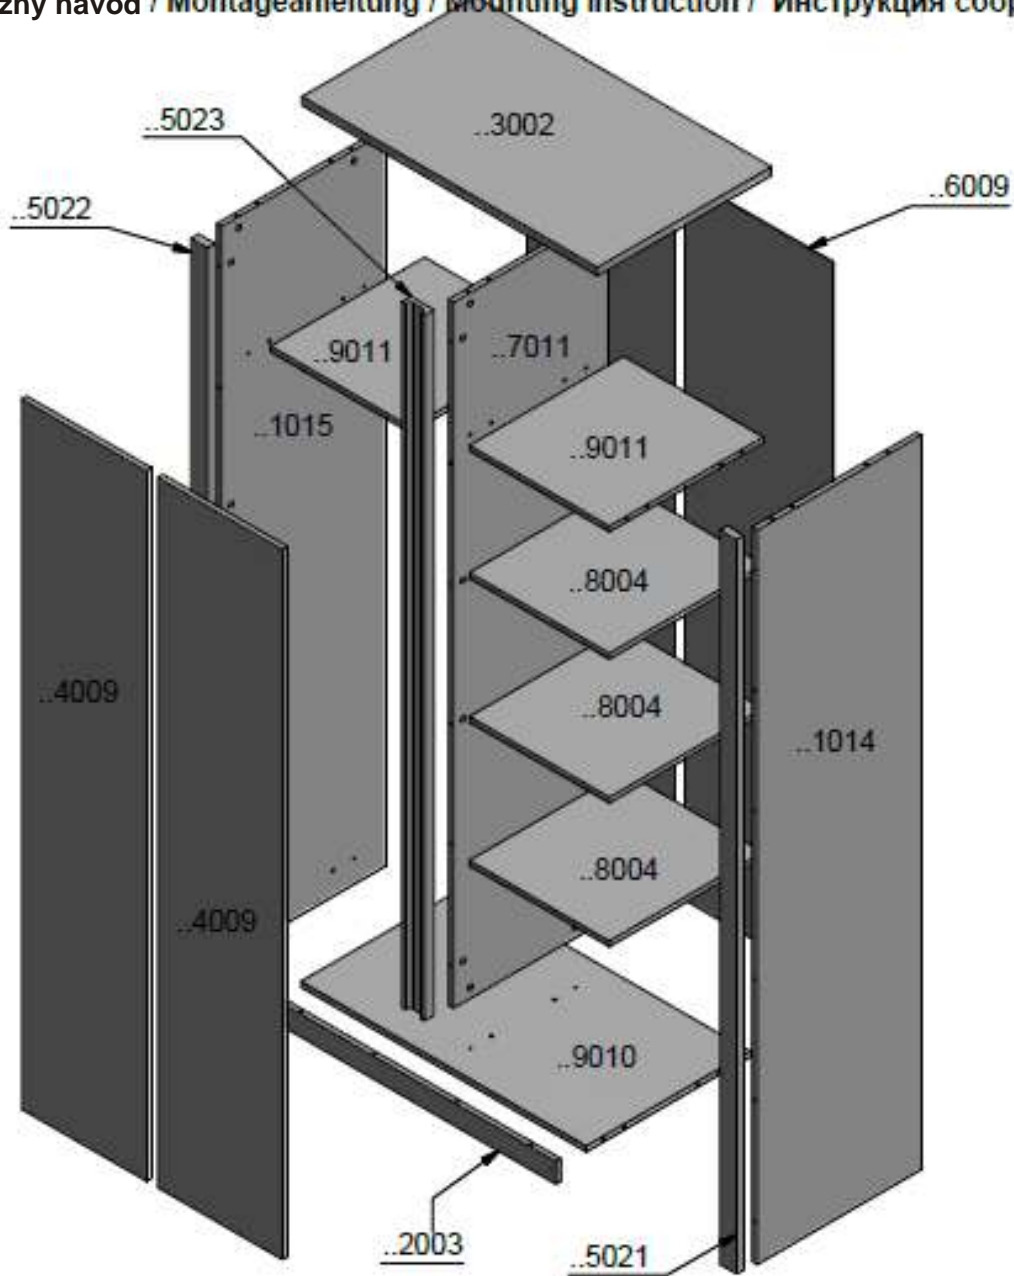

Montana Skri a S2D

Montážny návod / Montageanleitung / Mounting instruction / Инструкция сборки

<p>A x 30 (8x36)</p> 	<p>B x 28</p> 
<p>B1 x 2</p> 	<p>C x 32 (15x12)</p> 
<p>D x 42</p> 	<p>E x 6</p> 
<p>F x 6</p> 	<p>G x 12</p> 
<p>H x 2</p> 	<p>I x 1</p> 
<p>J x 32</p> 	<p>K x 1</p> 
<p>W1 x 14 (fi 3,5 x 16 USKB)</p> 	<p>W2 x 2 (fi 4 x 30 USKB)</p> 

KROK 1

KROK 2

KROK 3

KROK 4

KROK 5 A

KROK 5 B

KROK 6

KROK 7