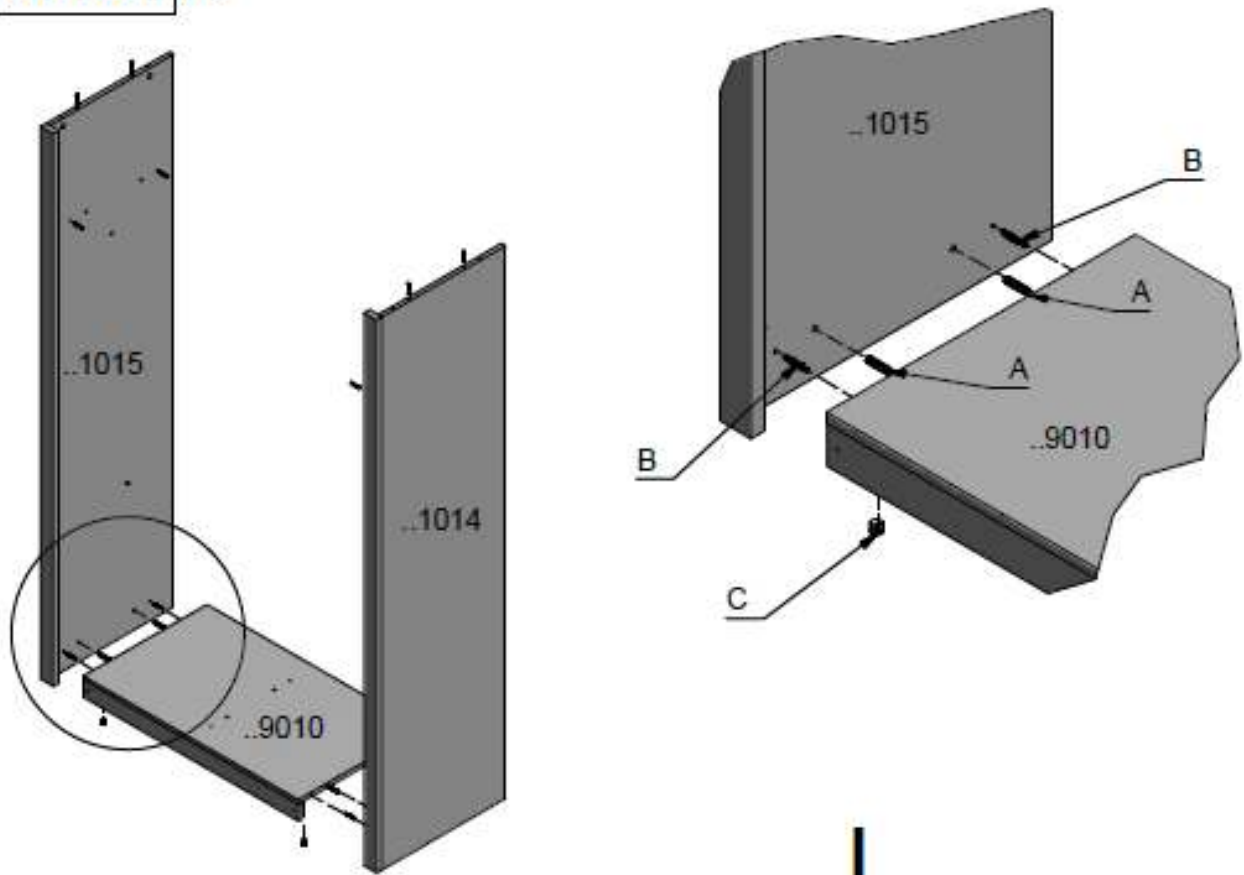

Montana Skri a S2D

Montážny návod / Montageanleitung / Mounting instruction / Инструкция сборки

<p>A x 30 (8x36)</p> 	<p>B x 28</p> 
<p>B1 x 2</p> 	<p>C x 32 (15x12)</p> 
<p>D x 42</p> 	<p>E x 6</p> 
<p>F x 6</p> 	<p>G x 12</p> 
<p>H x 2</p> 	<p>I x 1</p> 
<p>J x 32</p> 	<p>K x 1</p> 
<p>W1 x 14 (fi 3,5 x 16 USKB)</p> 	<p>W2 x 2 (fi 4 x 30 USKB)</p> 

KROK 1

KROK 2

KROK 3

KROK 4

KROK 5 A

KROK 5 B

KROK 6

KROK 7