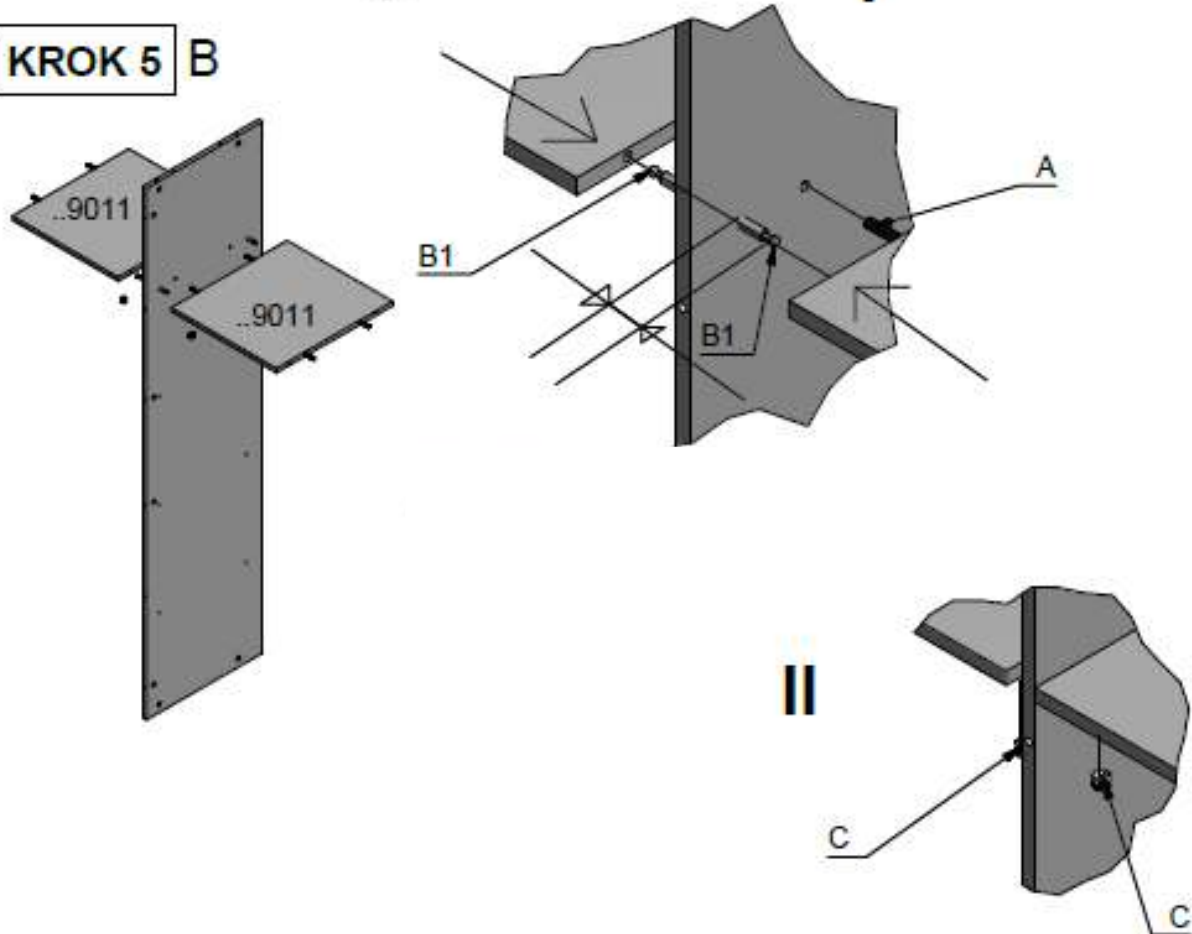

Montana Skri a S2D

Montážny návod / Montageanleitung / Mounting instruction / Инструкция сборки

<p>A x 30 (8x36)</p> 	<p>B x 28</p> 
<p>B1 x 2</p> 	<p>C x 32 (15x12)</p> 
<p>D x 42</p> 	<p>E x 6</p> 
<p>F x 6</p> 	<p>G x 12</p> 
<p>H x 2</p> 	<p>I x 1</p> 
<p>J x 32</p> 	<p>K x 1</p> 
<p>W1 x 14 (fi 3,5 x 16 USKB)</p> 	<p>W2 x 2 (fi 4 x 30 USKB)</p> 

KROK 1

KROK 2

KROK 3

KROK 4

KROK 5 A

KROK 5 B

KROK 6

KROK 7