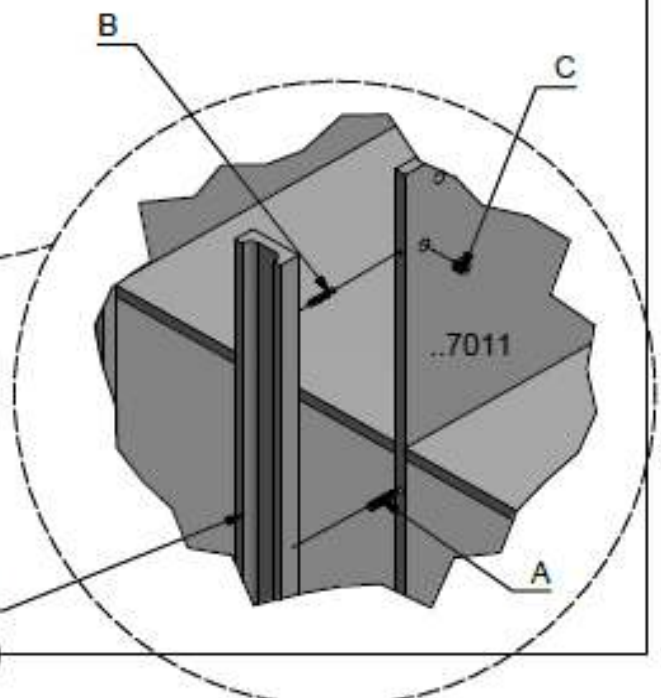

Montana Skri a S2D

Montážny návod / Montageanleitung / Mounting instruction / Инструкция сборки

<p>A x 30 (8x36)</p> 	<p>B x 28</p> 
<p>B1 x 2</p> 	<p>C x 32 (15x12)</p> 
<p>D x 42</p> 	<p>E x 6</p> 
<p>F x 6</p> 	<p>G x 12</p> 
<p>H x 2</p> 	<p>I x 1</p> 
<p>J x 32</p> 	<p>K x 1</p> 
<p>W1 x 14 (fi 3,5 x 16 USKB)</p> 	<p>W2 x 2 (fi 4 x 30 USKB)</p> 

KROK 1

KROK 2

KROK 3

KROK 4

KROK 5 A

KROK 5 B

KROK 6

KROK 7