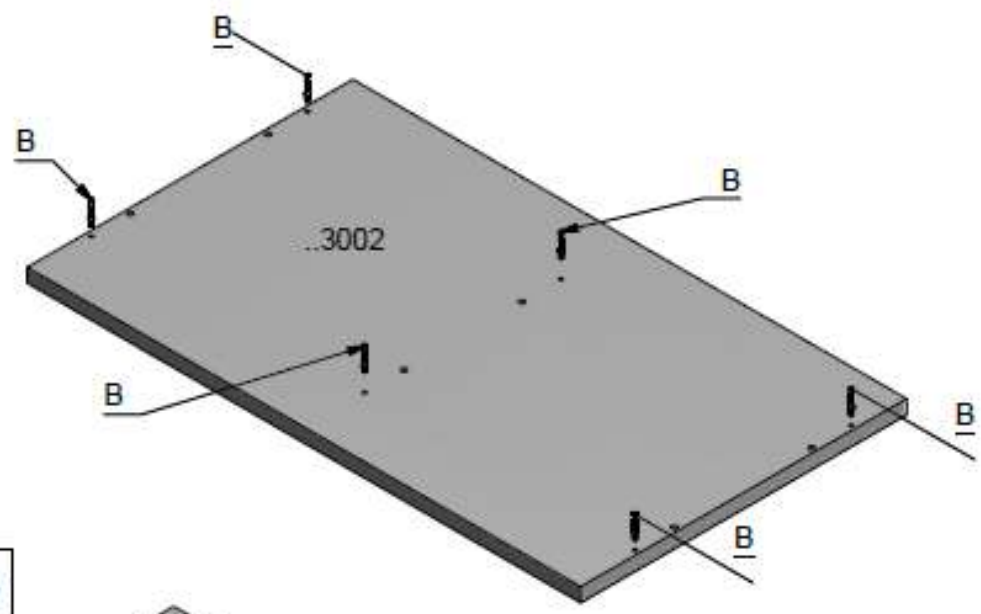

Montana Skri a S2D

Montážny návod / Montageanleitung / Mounting instruction / Инструкция сборки

<p>A x 30 (8x36)</p> 	<p>B x 28</p> 
<p>B1 x 2</p> 	<p>C x 32 (15x12)</p> 
<p>D x 42</p> 	<p>E x 6</p> 
<p>F x 6</p> 	<p>G x 12</p> 
<p>H x 2</p> 	<p>I x 1</p> 
<p>J x 32</p> 	<p>K x 1</p> 
<p>W1 x 14 (fi 3,5 x 16 USKB)</p> 	<p>W2 x 2 (fi 4 x 30 USKB)</p> 

KROK 1

KROK 2

KROK 3

KROK 4

KROK 5 A

KROK 5 B

KROK 6

KROK 7