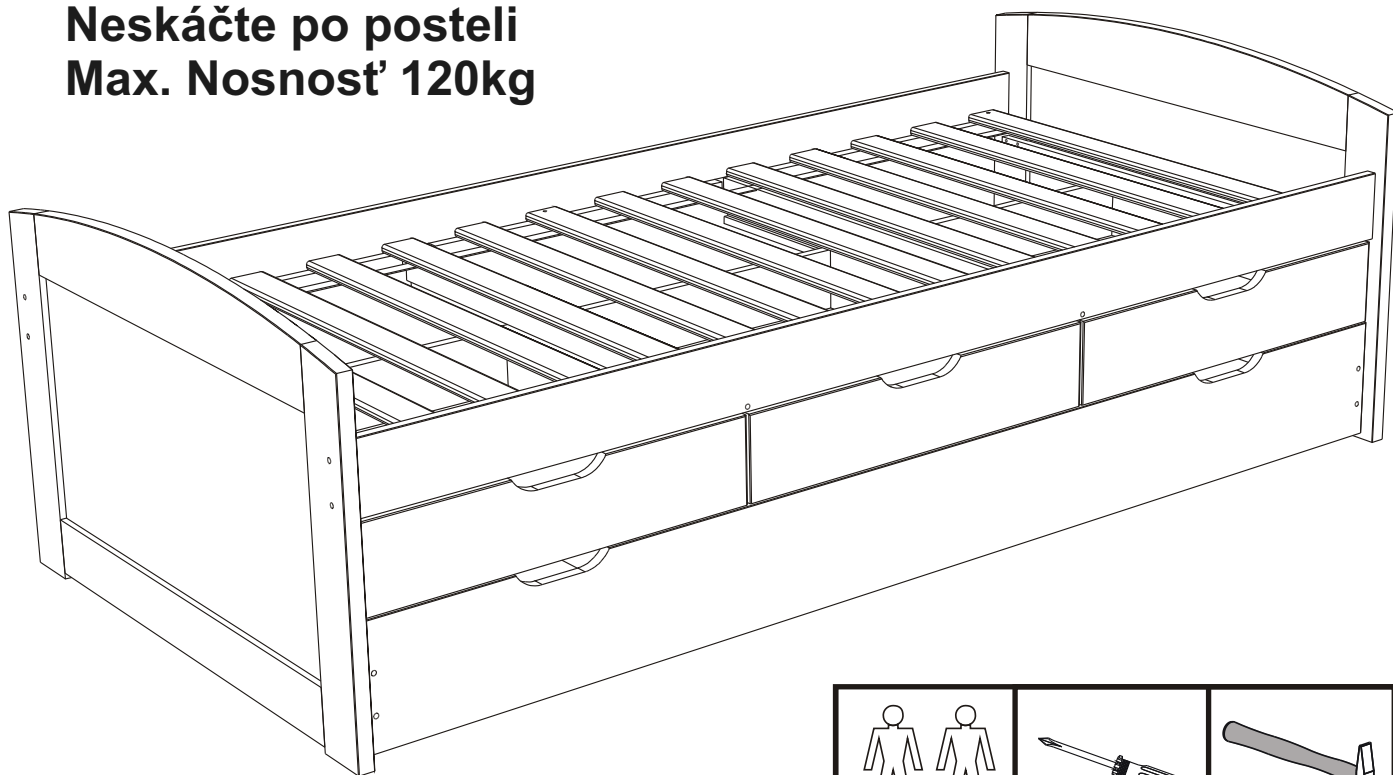

Upozornenie!
Neskáče po posteli
Max. Nosnosť 120kg

MARINELLA

Číslo dielu	Kusy	Rozmery (mm)
1	1	2000 x 115 x 46mm
2	2	902 x 85 x 25mm
3	2	980 x 630 x 25mm
4	2	902 x 43 x 18mm
5	14	898 x 65 x 20mm
6	3	660 x 140 x 18mm
7	3	600 x 120 x 18mm
8	3	600 x 120 x 18mm
9	3	626 x 594 x 3mm

Číslo dielu	Kusy	Rozmery (mm)
10	3	614 x 120 x 18mm
11	1	1990 x 200 x 39mm
12	1	1944 x 115 x 39mm
13	3	902 x 46 x 18mm
14	1	920 x 90 x 40mm
15	1	920 x 90 x 40mm
16	4	898 x 485 x 3mm
17	2	902 x 43 x 5mm
18	1	2000 x 115 x 41mm

3x

07

08

09

10

11

12

Upozornenie!
Neskáče po posteli
Max. Nosnosť 120kg