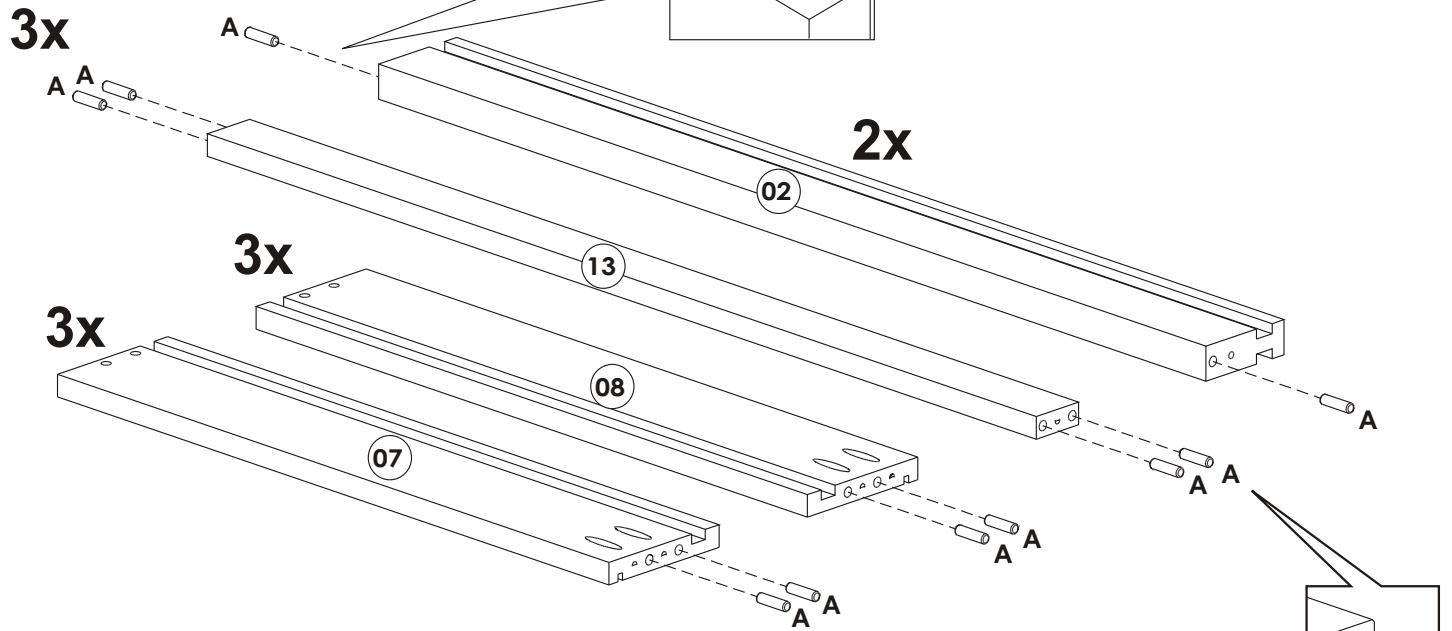

Upozornenie!
Neskáče po posteli
Max. Nosnosť 120kg

MARINELLA

Číslo dielu	Kusy	Rozmery (mm)
1	1	2000 x 115 x 46mm
2	2	902 x 85 x 25mm
3	2	980 x 630 x 25mm
4	2	902 x 43 x 18mm
5	14	898 x 65 x 20mm
6	3	660 x 140 x 18mm
7	3	600 x 120 x 18mm
8	3	600 x 120 x 18mm
9	3	626 x 594 x 3mm

Číslo dielu	Kusy	Rozmery (mm)
10	3	614 x 120 x 18mm
11	1	1990 x 200 x 39mm
12	1	1944 x 115 x 39mm
13	3	902 x 46 x 18mm
14	1	920 x 90 x 40mm
15	1	920 x 90 x 40mm
16	4	898 x 485 x 3mm
17	2	902 x 43 x 5mm
18	1	2000 x 115 x 41mm

A		Ø8x30mm	28
B		7,0x80mm	08
C		7,0x50mm	12
D		4,0x30mm	44
E		3,5x16mm	44
F		L'avé	02

G		Pravé	02
H			01
I			01
J		3,5x16mm	04

01

02

03

04

05

06