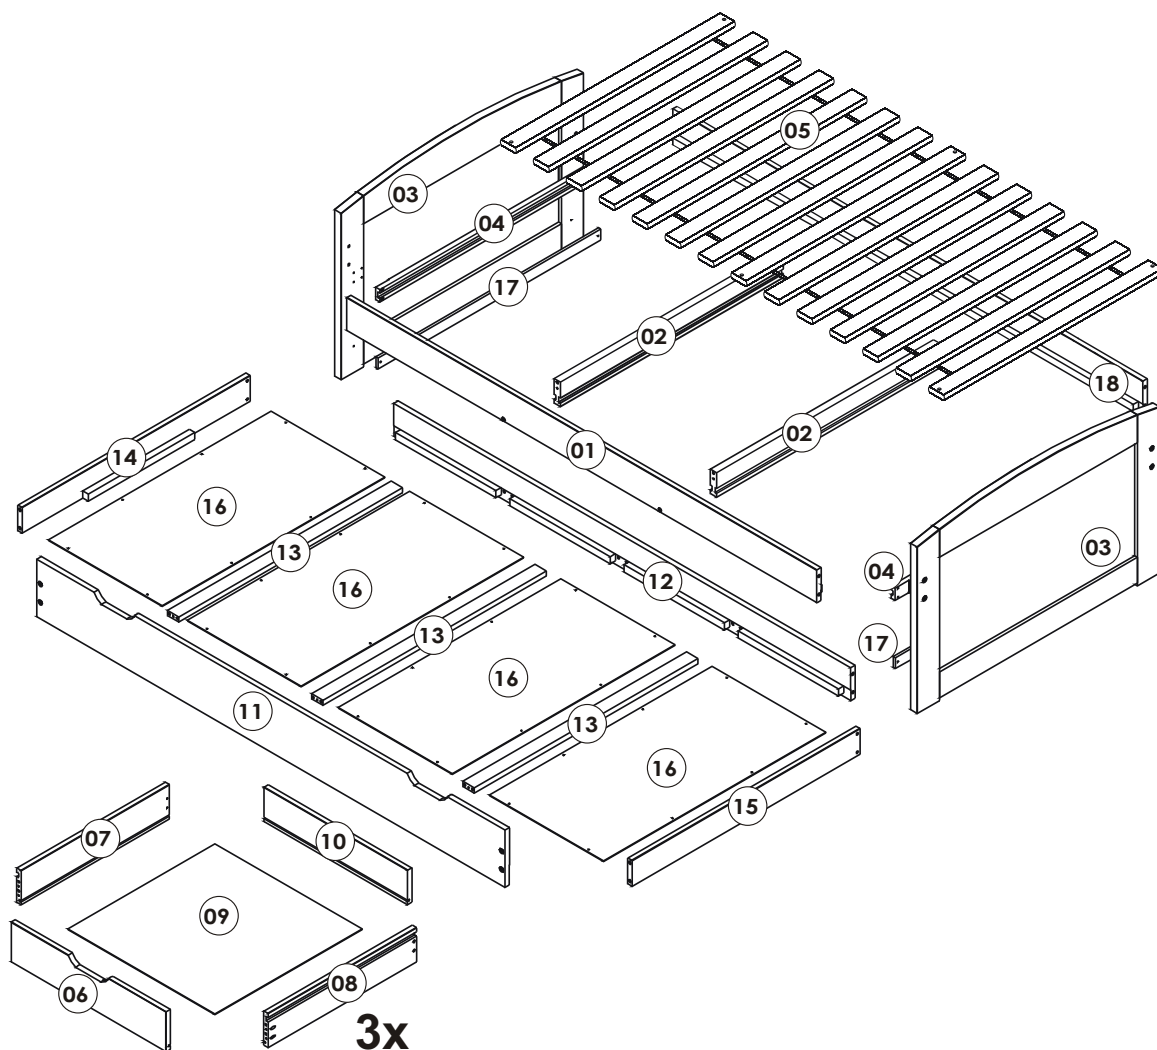

Upozornenie!
Neskáče po posteli
Max. Nosnosť 120kg

MARINELLA

Číslo dielu	Kusy	Rozmery (mm)
1	1	2000 x 115 x 46mm
2	2	902 x 85 x 25mm
3	2	980 x 630 x 25mm
4	2	902 x 43 x 18mm
5	14	898 x 65 x 20mm
6	3	660 x 140 x 18mm
7	3	600 x 120 x 18mm
8	3	600 x 120 x 18mm
9	3	626 x 594 x 3mm

Číslo dielu	Kusy	Rozmery (mm)
10	3	614 x 120 x 18mm
11	1	1990 x 200 x 39mm
12	1	1944 x 115 x 39mm
13	3	902 x 46 x 18mm
14	1	920 x 90 x 40mm
15	1	920 x 90 x 40mm
16	4	898 x 485 x 3mm
17	2	902 x 43 x 5mm
18	1	2000 x 115 x 41mm

A		Ø8x30mm	28
B		7,0x80mm	08
C		7,0x50mm	12
D		4,0x30mm	44
E		3,5x16mm	44
F		L'avé	02

G		Pravé	02
H			01
I			01
J		3,5x16mm	04

01

02

03

04

05

06

3x

07

08

09

10

11

12

Upozornenie!
Neskáče po posteli
Max. Nosnosť 120kg