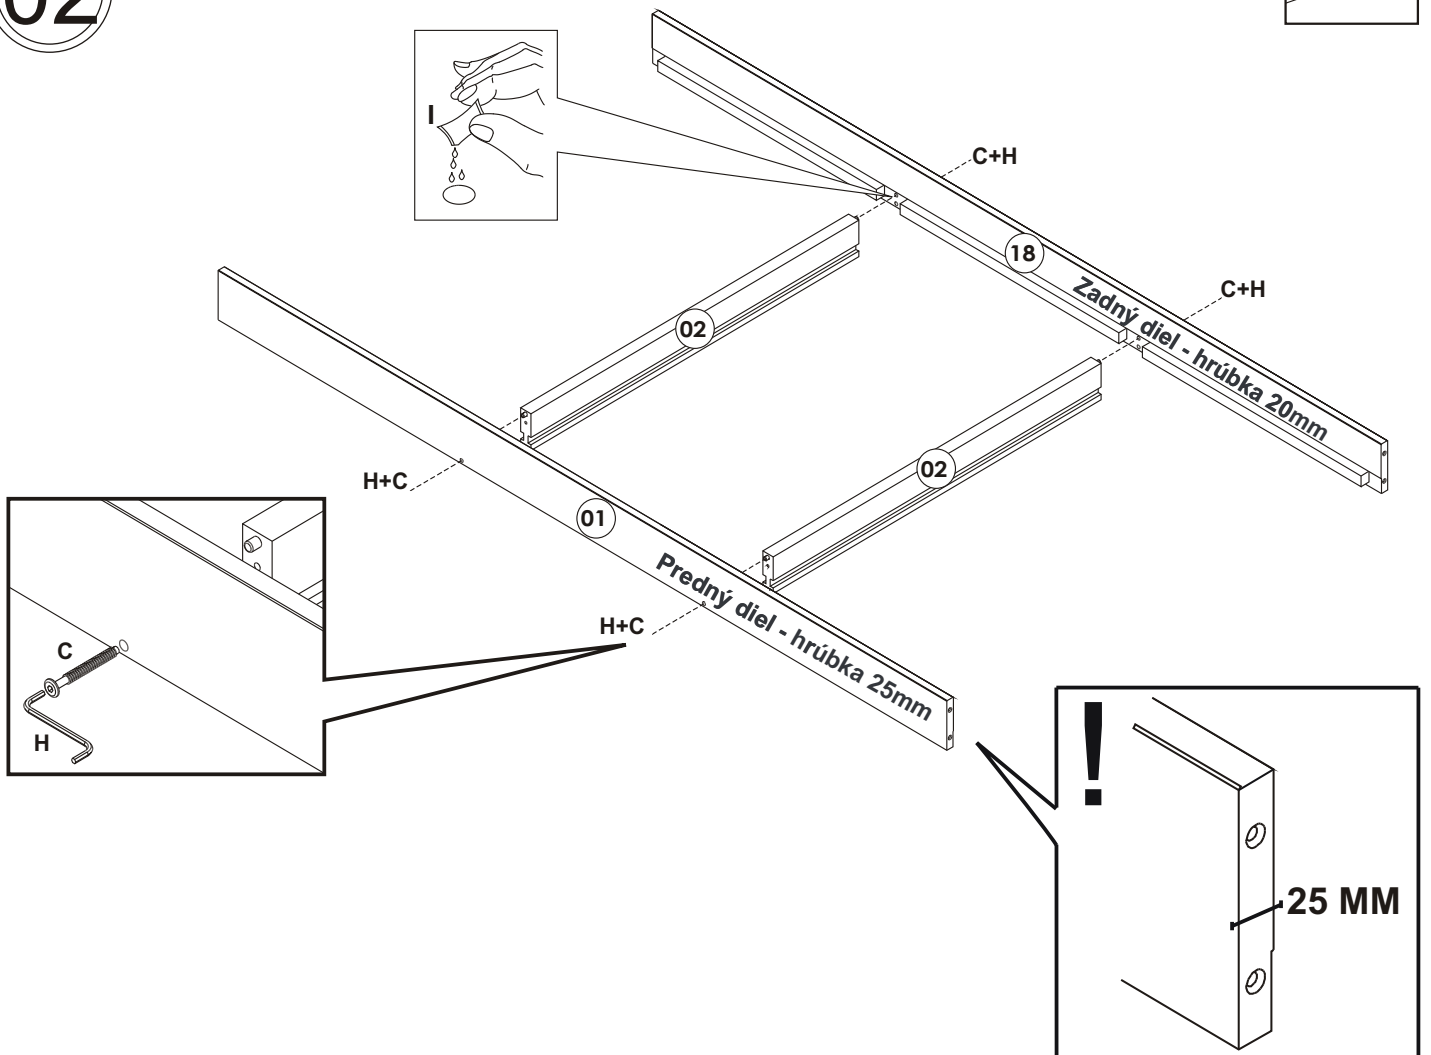

Upozornenie!
Neskáče po posteli
Max. Nosnosť 120kg

MARINELLA

Číslo dielu	Kusy	Rozmery (mm)
1	1	2000 x 115 x 46mm
2	2	902 x 85 x 25mm
3	2	980 x 630 x 25mm
4	2	902 x 43 x 18mm
5	14	898 x 65 x 20mm
6	3	660 x 140 x 18mm
7	3	600 x 120 x 18mm
8	3	600 x 120 x 18mm
9	3	626 x 594 x 3mm

Číslo dielu	Kusy	Rozmery (mm)
10	3	614 x 120 x 18mm
11	1	1990 x 200 x 39mm
12	1	1944 x 115 x 39mm
13	3	902 x 46 x 18mm
14	1	920 x 90 x 40mm
15	1	920 x 90 x 40mm
16	4	898 x 485 x 3mm
17	2	902 x 43 x 5mm
18	1	2000 x 115 x 41mm

A		Ø8x30mm	28
B		7,0x80mm	08
C		7,0x50mm	12
D		4,0x30mm	44
E		3,5x16mm	44
F		L'avé	02

G		Pravé	02
H			01
I			01
J		3,5x16mm	04

01

02

03

04

05

06