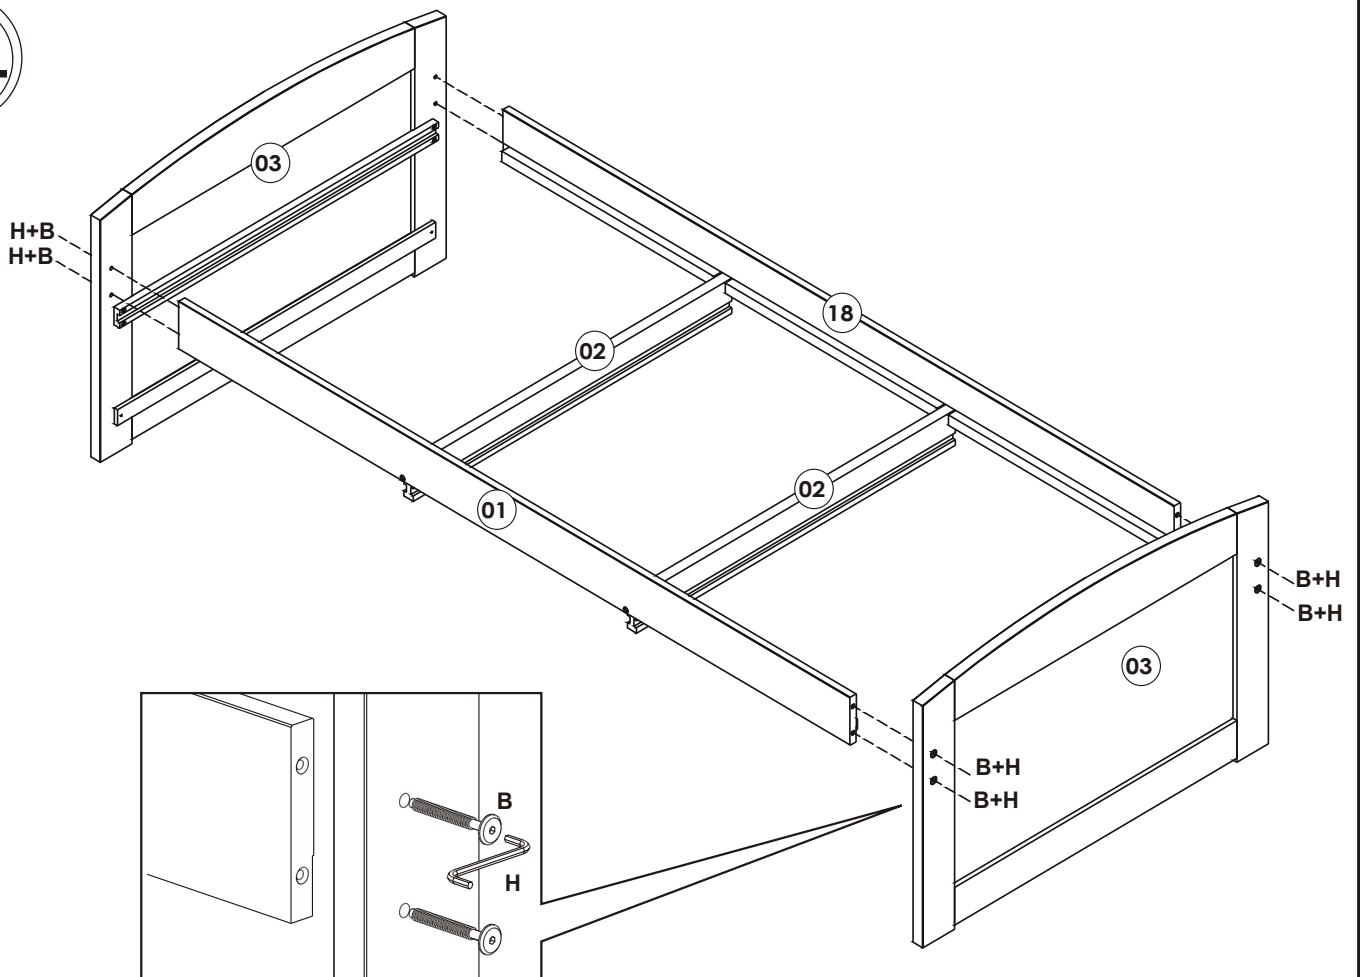

Číslo dielu	Kusy	Rozmery (mm)
10	3	614 x 120 x 18mm
11	1	1990 x 200 x 39mm
12	1	1944 x 115 x 39mm
13	3	902 x 46 x 18mm
14	1	920 x 90 x 40mm
15	1	920 x 90 x 40mm
16	4	898 x 485 x 3mm
17	2	902 x 43 x 5mm
18	1	2000 x 115 x 41mm

A		Ø8x30mm	28
B		7,0x80mm	08
C		7,0x50mm	12
D		4,0x30mm	44
E		3,5x16mm	44
F		L'avé	02

G		Pravé	02
H			01
I			01
J		3,5x16mm	04

01

02

03

04

05

06