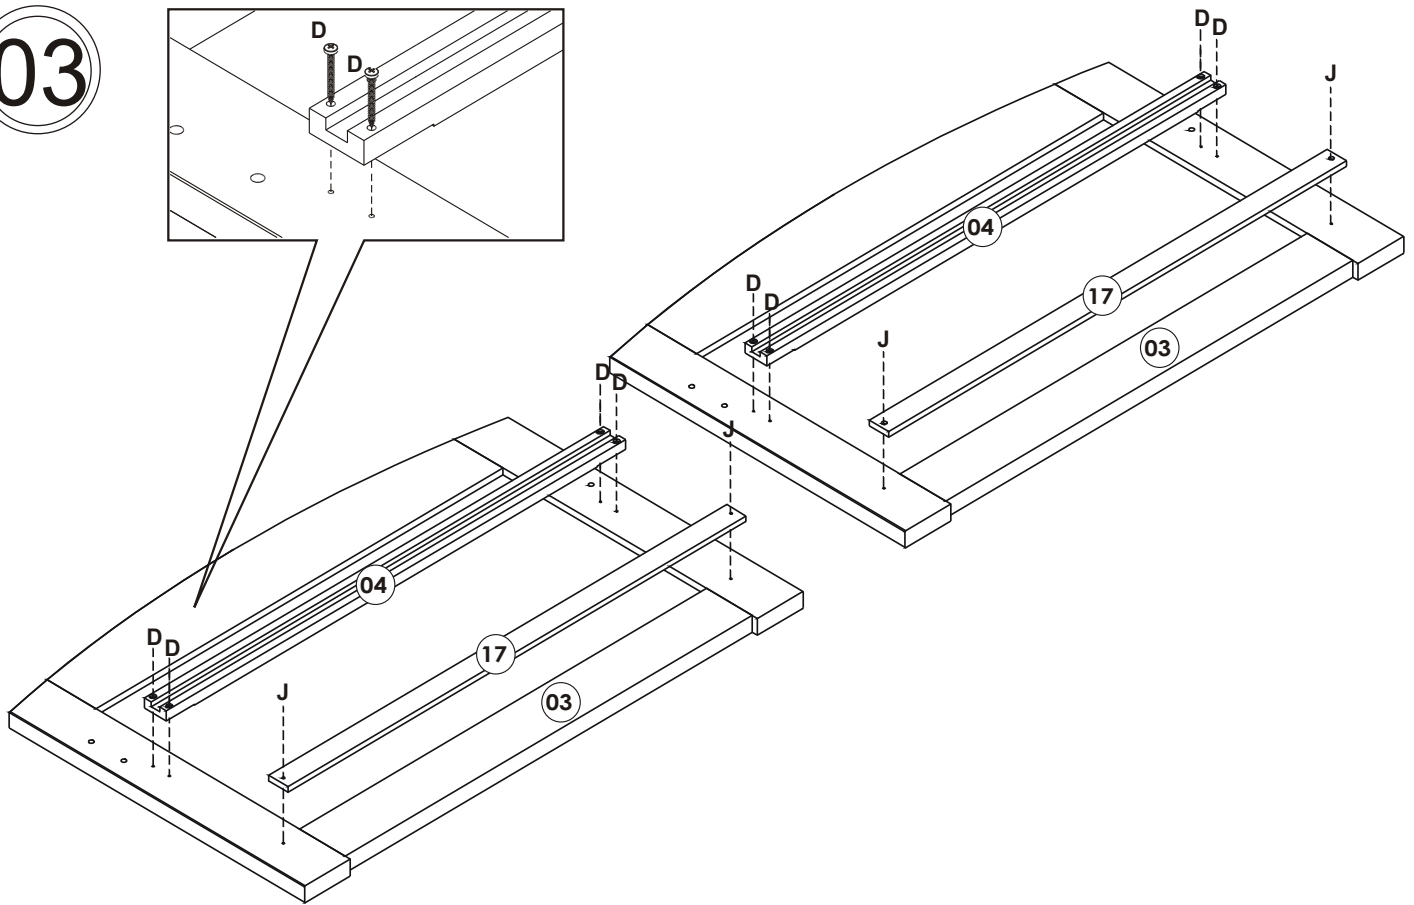

Upozornenie!
Neskáče po posteli
Max. Nosnosť 120kg

MARINELLA

Číslo dielu	Kusy	Rozmery (mm)
1	1	2000 x 115 x 46mm
2	2	902 x 85 x 25mm
3	2	980 x 630 x 25mm
4	2	902 x 43 x 18mm
5	14	898 x 65 x 20mm
6	3	660 x 140 x 18mm
7	3	600 x 120 x 18mm
8	3	600 x 120 x 18mm
9	3	626 x 594 x 3mm

Číslo dielu	Kusy	Rozmery (mm)
10	3	614 x 120 x 18mm
11	1	1990 x 200 x 39mm
12	1	1944 x 115 x 39mm
13	3	902 x 46 x 18mm
14	1	920 x 90 x 40mm
15	1	920 x 90 x 40mm
16	4	898 x 485 x 3mm
17	2	902 x 43 x 5mm
18	1	2000 x 115 x 41mm

A		Ø8x30mm	28
B		7,0x80mm	08
C		7,0x50mm	12
D		4,0x30mm	44
E		3,5x16mm	44
F		L'avé	02

G		Pravé	02
H			01
I			01
J		3,5x16mm	04

01

02

03

04

05

06