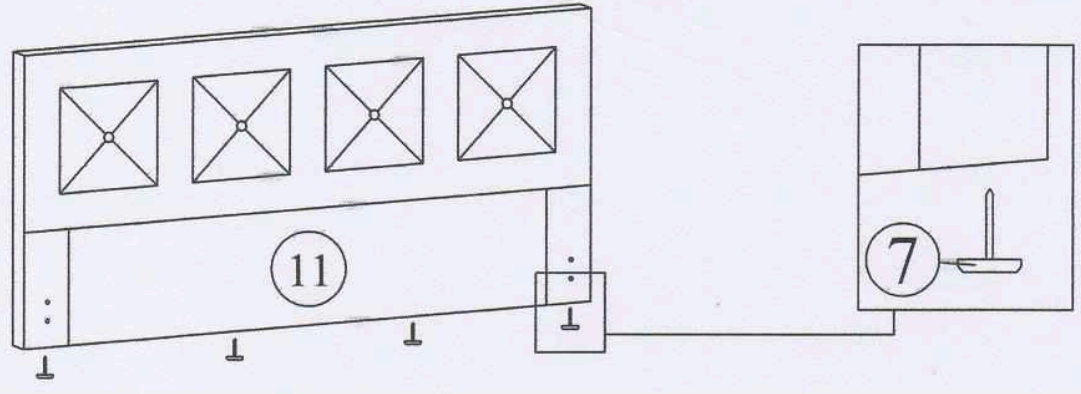

- 1)  **skrutka m6 x 40mm**
18 KS
- 2)  **skrutka m4 x 45mm**
28 KS
- 3)  **skrutka**
8 KS
- 4)  **imbusový kľúč m5 x 68mm**
1 KS
- 5)  **imbusový kľúč**
1 KS
- 6)  **hmoždinka**
36 KS
- 7)  **štuplíky na nohy**
22 KS
- 8)  **noha z PVC**
2 KS

Pred začiatkom montáže skontrolujte, či sú v balení všetky diely a pozorne si prečítajte návod na montáž. Pri montáži postupujte presne podľa návodu.

model: SY014 CARISA 180x200

KROK 1

KROK 2

KROK 3

Návod na montáž

model: SY014 CARISA 180 x200

Pred začiatkom montáže skontrolujte, či sú v balení všetky diely a pozorne si prečítajte návod na montáž. Pri montáži postupujte presne podľa návodu.

KROK 4

KROK 5

Zmontovaná posteľ