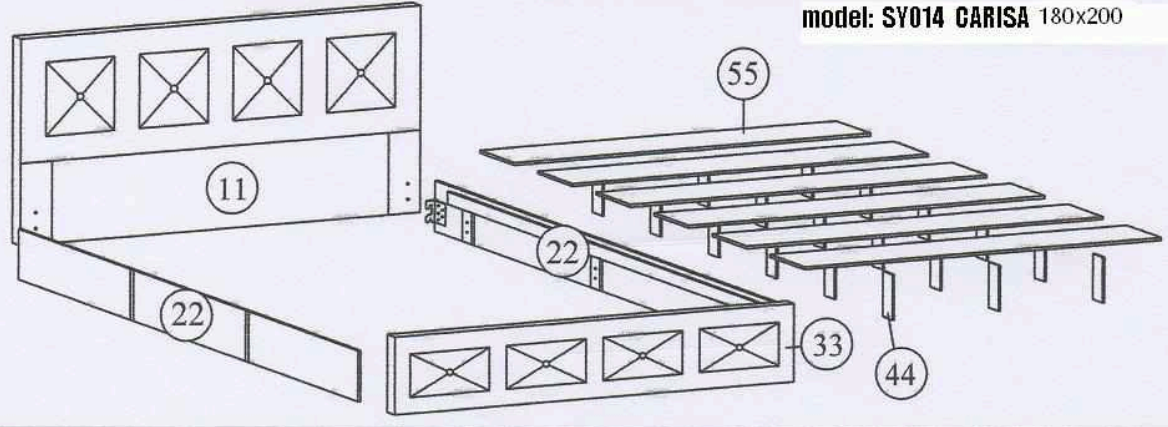

- 1)  **skrutka m6 x 40mm**
18 KS
- 2)  **skrutka m4 x 45mm**
28 KS
- 3)  **skrutka**
8 KS
- 4)  **imbusový kľúč m5 x 68mm**
1 KS
- 5)  **imbusový kľúč**
1 KS
- 6)  **hmoždinka**
36 KS
- 7)  **štuplíky na nohy**
22 KS
- 8)  **noha z PVC**
2 KS

Pred začiatkom montáže skontrolujte, či sú v balení všetky diely a pozorne si prečítajte návod na montáž. Pri montáži postupujte presne podľa návodu.

model: SY014 CARISA 180x200

KROK 1

KROK 2

KROK 3

Návod na montáž

model: SY014 CARISA 180 x200

Pred začiatkom montáže skontrolujte, či sú v balení všetky diely a pozorne si prečítajte návod na montáž. Pri montáži postupujte presne podľa návodu.

KROK 4

KROK 5

Zmontovaná posteľ