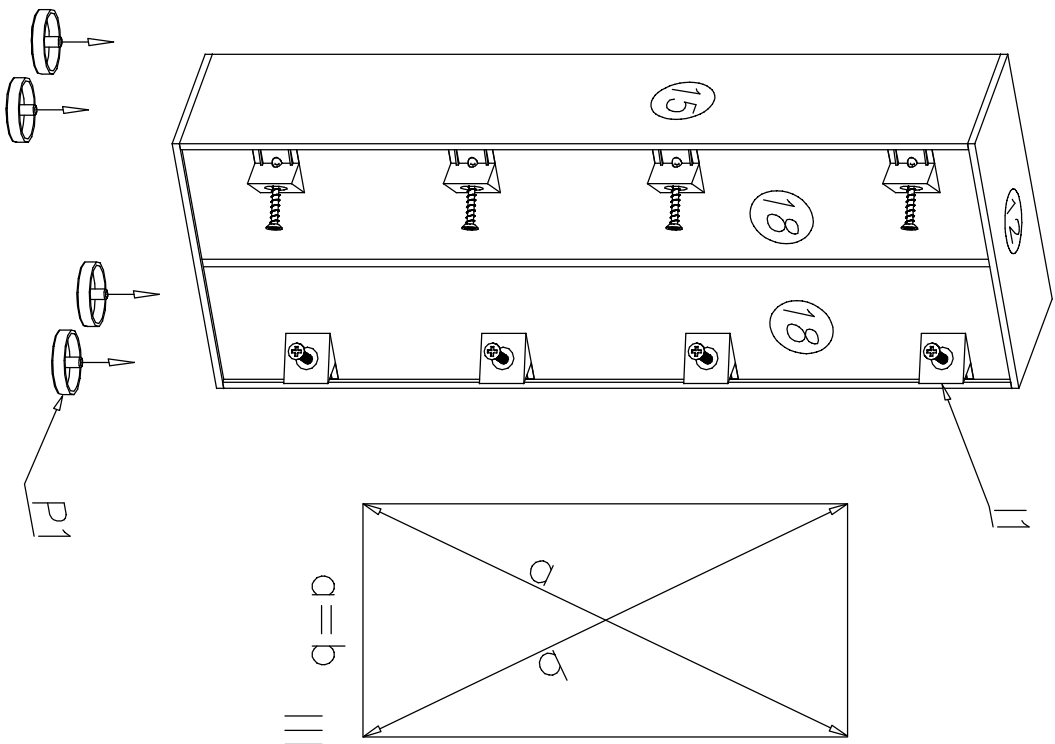

G5  4 x 13 x8	A1  ø7 x 50 x4	E16  96mm x2	S1  x1
K1  ø15 x 12 x12	K5  x12	P1  x4	F1  x8
G16  4 x 27 x4	B1  ø8 x 35 x20	C5  Z35R0 x4	D5  PZ35R0 x4
			W2  x1

IV

G5 4 x 13 x8 	A1 ø7 x 50 x12 	E16 96mm x1 	S1 x1
K1 ø15 x 12 x10 	K5 x10 	P1 x4 	F2 x8
G16 4 x 27 x2 	B1 ø8 x 35 x26 	C5 Z35R0 x4 	D5 PZ35R0 x4
			W2 x1

||

|||

IV

Strana

9/14

TAKO
< TC >

Montážny návod

N1
M4 x 8 x2

A1
ø7 x 50 x8

E16
96mm x1

K1
ø15 x 12 x16

K5
x16

P1
x6

G1
4 x 13 x4

I1
x4

G16
4 x 27 x2

B1
ø8 x 35 x28

H5
400mm x2

W2
x1

II

III

IV