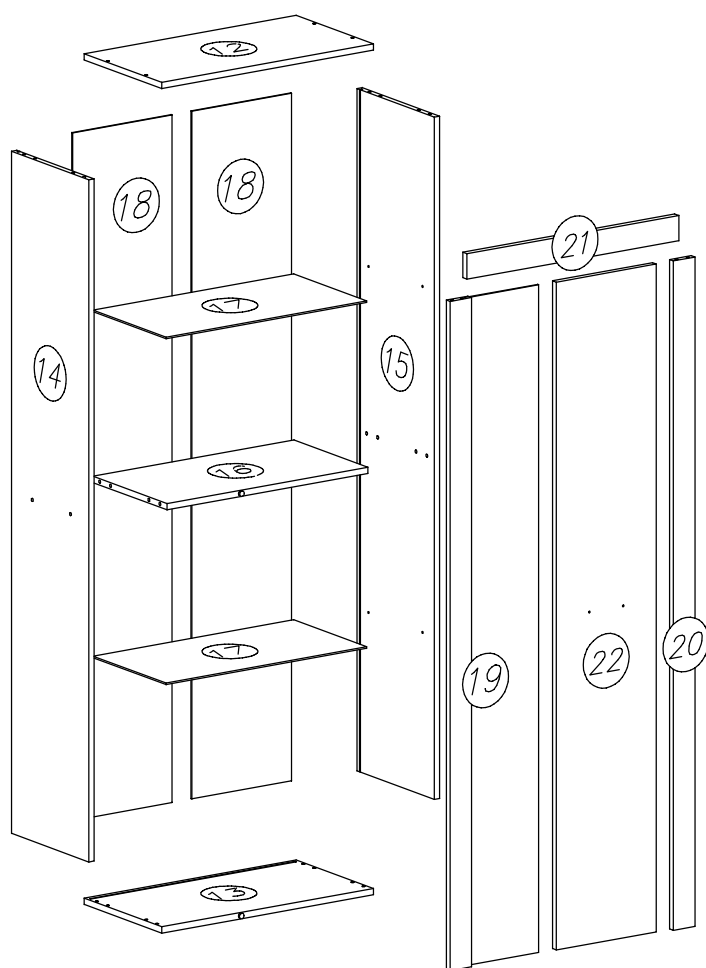

G5  4 x 13 x8	A1  ø7 x 50 x4	E16  96mm x2	S1  x1
K1  ø15 x 12 x12	K5  x12	P1  x4	F1  x8
G16  4 x 27 x4	B1  ø8 x 35 x20	C5  Z35R0 x4	D5  PZ35R0 x4
			W2  x1

IV

G5 4 x 13 x8 	A1 ø7 x 50 x12 	E16 96mm x1 	S1 x1
K1 ø15 x 12 x10 	K5 x10 	P1 x4 	F2 x8
G16 4 x 27 x2 	B1 ø8 x 35 x26 	C5 Z35R0 x4 	D5 PZ35R0 x4
			W2 x1

||

|||

IV

Strana

9/14

TAKO
< TC >

Montážny návod

N1
M4 x 8 x2

A1
ø7 x 50 x8

E16
96mm x1

K1
ø15 x 12 x16

K5
x16

P1
x6

G1
4 x 13 x4

I1
x4

G16
4 x 27 x2

B1
ø8 x 35 x28

H5
400mm x2

W2
x1

II

III

IV