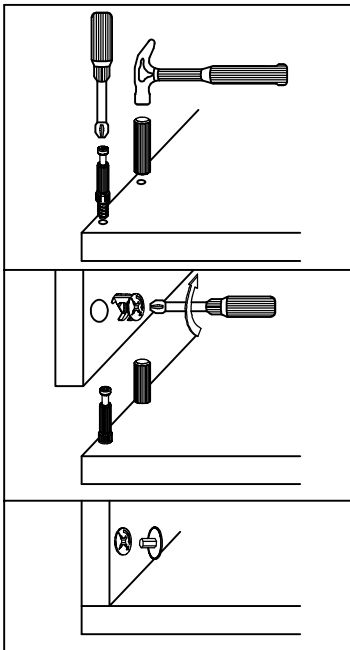

Grand typ 21 nočný stolík 1S

Symbol elementu	Rozmer	Kód	Balík
1	227 x 370	GR-STOLIK1S - 1	1 / 1
2	227 x 370	GR-STOLIK1S - 2	1 / 1
3	227 x 367	GR-STOLIK1S - 3	1 / 1
4	227 x 367	GR-STOLIK1S - 4	1 / 1
5	628 x 390	GR-STOLIK1S - 5	1 / 1
6	628 x 390	GR-STOLIK1S - 6	1 / 1
7	462 x 220	GR-STOLIK1S - 7	1 / 1
8	227 x 80	GR-STOLIK1S - 8	1 / 1
9	227 x 80	GR-STOLIK1S - 9	1 / 1
10	614 x 246	GR-STOLIK1S - 10	1 / 1
11	350 x 444 x 140	GR-STOLIK1S - 11	1 / 1
12	428 x 350	GR-STOLIK1S - 12	1 / 1

T1	M1	Z1	K30	G2	KLEJ
12	12	12	20	18	1
U1	WP4x27	SW	W4x25	E5x13	W3,5x16
1	2	4	8	4	4

1

2

3