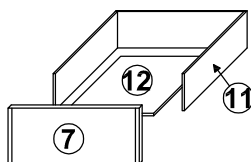

Grand typ 21 nočný stolík 1S

Symbol elementu	Rozmer	Kód	Balík
1	227 x 370	GR-STOLIK1S - 1	1 / 1
2	227 x 370	GR-STOLIK1S - 2	1 / 1
3	227 x 367	GR-STOLIK1S - 3	1 / 1
4	227 x 367	GR-STOLIK1S - 4	1 / 1
5	628 x 390	GR-STOLIK1S - 5	1 / 1
6	628 x 390	GR-STOLIK1S - 6	1 / 1
7	462 x 220	GR-STOLIK1S - 7	1 / 1
8	227 x 80	GR-STOLIK1S - 8	1 / 1
9	227 x 80	GR-STOLIK1S - 9	1 / 1
10	614 x 246	GR-STOLIK1S - 10	1 / 1
11	350 x 444 x 140	GR-STOLIK1S - 11	1 / 1
12	428 x 350	GR-STOLIK1S - 12	1 / 1

T1	M1	Z1	K30	G2	KLEJ
12	12	12	20	18	1
U1	WP4x27	SW	W4x25	E5x13	W3,5x16
1	2	4	8	4	4

1

2

3