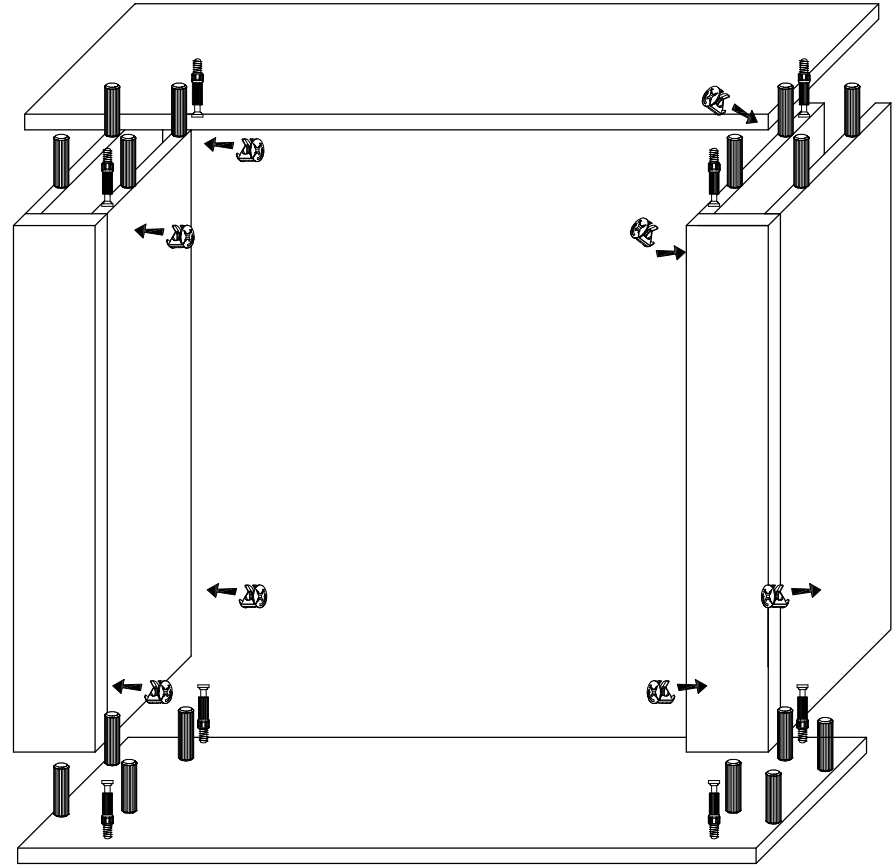

Grand typ 21 nočný stolík 1S

Symbol elementu	Rozmer	Kód	Balík
1	227 x 370	GR-STOLIK1S - 1	1 / 1
2	227 x 370	GR-STOLIK1S - 2	1 / 1
3	227 x 367	GR-STOLIK1S - 3	1 / 1
4	227 x 367	GR-STOLIK1S - 4	1 / 1
5	628 x 390	GR-STOLIK1S - 5	1 / 1
6	628 x 390	GR-STOLIK1S - 6	1 / 1
7	462 x 220	GR-STOLIK1S - 7	1 / 1
8	227 x 80	GR-STOLIK1S - 8	1 / 1
9	227 x 80	GR-STOLIK1S - 9	1 / 1
10	614 x 246	GR-STOLIK1S - 10	1 / 1
11	350 x 444 x 140	GR-STOLIK1S - 11	1 / 1
12	428 x 350	GR-STOLIK1S - 12	1 / 1

T1	M1	Z1	K30	G2	KLEJ
12	12	12	20	18	1
U1	WP4x27	SW	W4x25	E5x13	W3,5x16
1	2	4	8	4	4

1

2

3