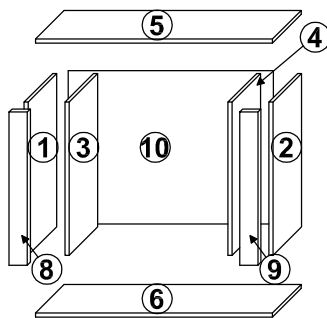

Grand typ 21 nočný stolík 1S

Symbol elementu	Rozmer	Kód	Balík
1	227 x 370	GR-STOLIK1S - 1	1 / 1
2	227 x 370	GR-STOLIK1S - 2	1 / 1
3	227 x 367	GR-STOLIK1S - 3	1 / 1
4	227 x 367	GR-STOLIK1S - 4	1 / 1
5	628 x 390	GR-STOLIK1S - 5	1 / 1
6	628 x 390	GR-STOLIK1S - 6	1 / 1
7	462 x 220	GR-STOLIK1S - 7	1 / 1
8	227 x 80	GR-STOLIK1S - 8	1 / 1
9	227 x 80	GR-STOLIK1S - 9	1 / 1
10	614 x 246	GR-STOLIK1S - 10	1 / 1
11	350 x 444 x 140	GR-STOLIK1S - 11	1 / 1
12	428 x 350	GR-STOLIK1S - 12	1 / 1

T1	M1	Z1	K30	G2	KLEJ
12	12	12	20	18	1
U1	WP4x27	SW	W4x25	E5x13	W3,5x16
1	2	4	8	4	4

1

2

3