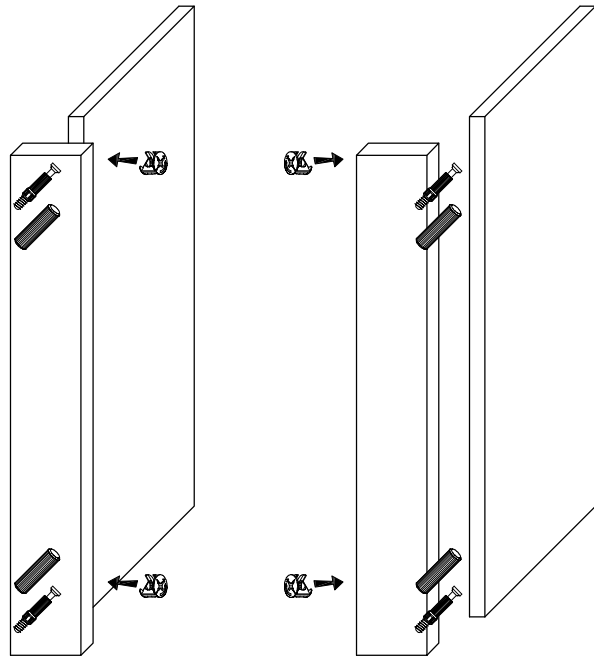

Grand typ 21 nočný stolík 1S

Symbol elementu	Rozmer	Kód	Balík
1	227 x 370	GR-STOLIK1S - 1	1 / 1
2	227 x 370	GR-STOLIK1S - 2	1 / 1
3	227 x 367	GR-STOLIK1S - 3	1 / 1
4	227 x 367	GR-STOLIK1S - 4	1 / 1
5	628 x 390	GR-STOLIK1S - 5	1 / 1
6	628 x 390	GR-STOLIK1S - 6	1 / 1
7	462 x 220	GR-STOLIK1S - 7	1 / 1
8	227 x 80	GR-STOLIK1S - 8	1 / 1
9	227 x 80	GR-STOLIK1S - 9	1 / 1
10	614 x 246	GR-STOLIK1S - 10	1 / 1
11	350 x 444 x 140	GR-STOLIK1S - 11	1 / 1
12	428 x 350	GR-STOLIK1S - 12	1 / 1

T1	M1	Z1	K30	G2	KLEJ
12	12	12	20	18	1
U1	WP4x27	SW	W4x25	E5x13	W3,5x16
1	2	4	8	4	4

1

2

3