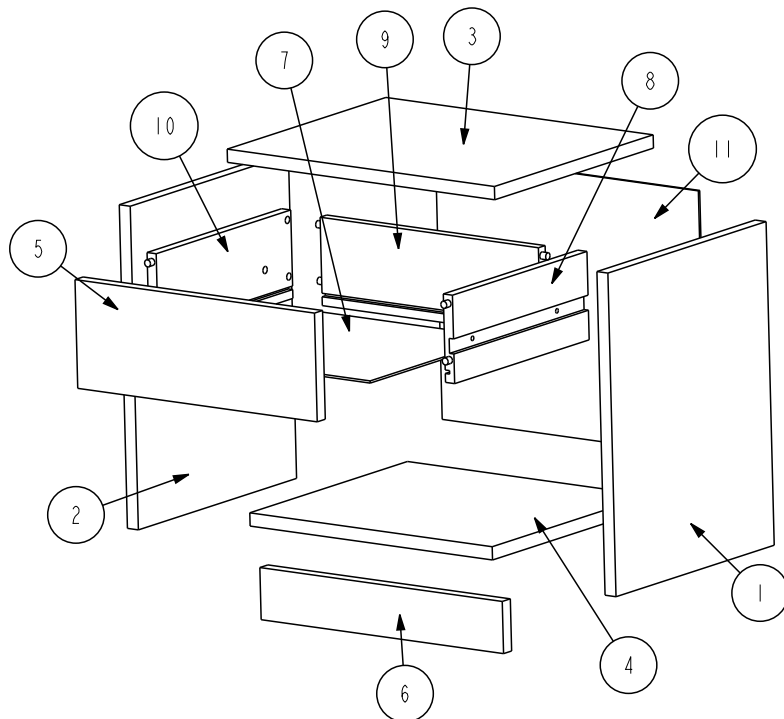

NOČNY STOLÍK BISI 305895

OH 30MN

(FR) SECURITE
RESPECTER LES INSTRUCTIONS DE MONTAGE DECRIRES DANS LA NOTICE.

(EN) CAUTION
FOLLOW CAREFULLY THE ASSEMBLING INSTRUCTIONS DESCRIBED IN THE DIRECTIONS.

(DE) SICHERHEITSVORSCHRIFTEN
BEACHTEN SIE BITTE UNBEDINGT DIE ANGEGEBENEN AUFBAUVORSCHRIFTEN.

(ES) SEGURIDAD
RESPECTAR LAS INSTRUCCIONES DE MONTAJE DESCRIBIDAS EN EL FOLLETO.

(BG) ВНИМАНИЕ
СЛЕДВАЙТЕ ВНИМАТЕЛНО ИНСТРУКЦИИТЕ ЗА МОНТАЖ В УПЪТВАНЕТО

(NL) VEILIGHEID
DE IN DE GEBRUIKSAANWIJZING BESCHREVEN INSTRUCTIES RESPECTEREN.

(IT) SICUREZZA
RISPETTARE LE INSTRUZIONI DI MONTAGGIO DESCRITTE NEEL'AVVERTENZA.

(PT) SEGURANCA
RESPEITAR AS INSTURACOS,DE MONTAGEM DESCRIVEDAS NA INSTRUCOES DE USO.

(SK)
POSTUPOJTE OPATRNE PODĽA MONTÁŽNEHO NÁVODU

Č	ROZMERY Q	Q
1	366 x 294	1
2	366 x 294	1
3	366 x 295	1
4	332 x 293	1
5	328 x 123	1
6	332 x 59	1
7	309 x 248	1
8	250 x 100	1
9	299 x 100	1
10	250 x 100	1
11	300 x 360	1

2

3

4

5

4621 0 25-Nov-09

6

7