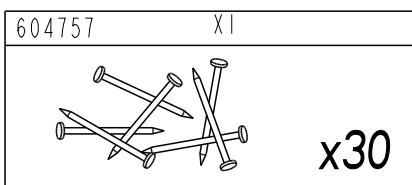

NOČNY STOLÍK BISI 305895

OH 30MN

(FR) SECURITE
RESPECTER LES INSTRUCTIONS DE MONTAGE DECRIRES DANS LA NOTICE.

(EN) CAUTION
FOLLOW CAREFULLY THE ASSEMBLING INSTRUCTIONS DESCRIBED IN THE DIRECTIONS.

(DE) SICHERHEITSVORSCHRIFTEN
BEACHTEN SIE BITTE UNBEDINGT DIE ANGEGEBENEN AUFBAUVORSCHRIFTEN.

(ES) SEGURIDAD
RESPECTAR LAS INSTRUCCIONES DE MONTAJE DESCRIBIDAS EN EL FOLLETO.

(BG) ВНИМАНИЕ
СЛЕДВАЙТЕ ВНИМАТЕЛНО ИНСТРУКЦИИТЕ ЗА МОНТАЖ В УПЪТВАНЕТО

(NL) VEILIGHEID
DE IN DE GEBRUIKSAANWIJZING BESCHREVEN INSTRUCTIES RESPECTEREN.

Č	ROZMERY Q	Q
1	366 x 294	1
2	366 x 294	1
3	366 x 295	1
4	332 x 293	1
5	328 x 123	1
6	332 x 59	1
7	309 x 248	1
8	250 x 100	1
9	299 x 100	1
10	250 x 100	1
11	300 x 360	1

2

3

4

5

4621 0 25-Nov-09

6

7