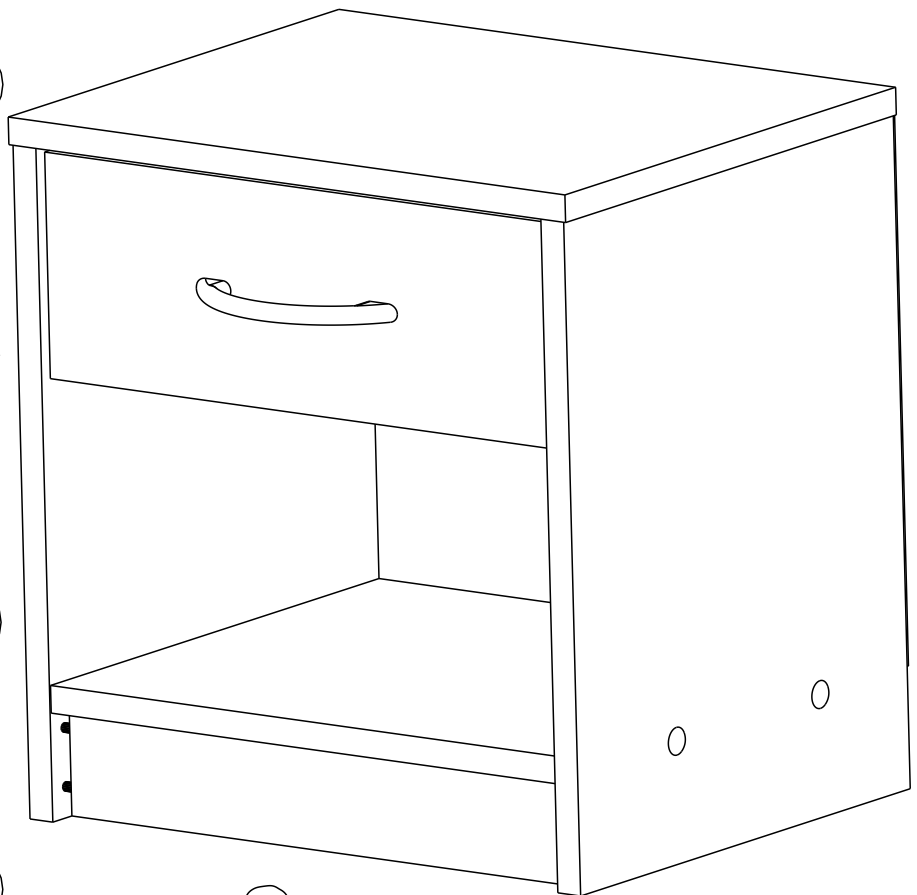

NOČNY STOLÍK BISI 305895

OH 30MN

(FR) SECURITE
RESPECTER LES INSTRUCTIONS DE MONTAGE DECRIRES DANS LA NOTICE.

(EN) CAUTION
FOLLOW CAREFULLY THE ASSEMBLING INSTRUCTIONS DESCRIBED IN THE DIRECTIONS.

(DE) SICHERHEITSVORSCHRIFTEN
BEACHTEN SIE BITTE UNBEDINGT DIE ANGEGEBENEN AUFBAUVORSCHRIFTEN.