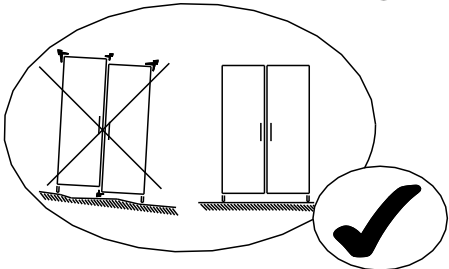

NOČNY STOLÍK BISI 305895

OH 30MN

(FR) SECURITE
RESPECTER LES INSTRUCTIONS DE MONTAGE DECRIRES DANS LA NOTICE.

(EN) CAUTION
FOLLOW CAREFULLY THE ASSEMBLING INSTRUCTIONS DESCRIBED IN THE DIRECTIONS.

(DE) SICHERHEITSVORSCHRIFTEN
BEACHTEN SIE BITTE UNBEDINGT DIE ANGEGEBENEN AUFBAUVORSCHRIFTEN.

(ES) SEGURIDAD
RESPECTAR LAS INSTRUCCIONES DE MONTAJE DESCRIBIDAS EN EL FOLLETO.

(BG) ВНИМАНИЕ
СЛЕДВАЙТЕ ВНИМАТЕЛНО ИНСТРУКЦИИТЕ ЗА МОНТАЖ В УПЪТВАНЕТО

(NL) VEILIGHEID
DE IN DE GEBRUIKSAANWIJZING BESCHREVEN INSTRUCTIES RESPECTEREN.