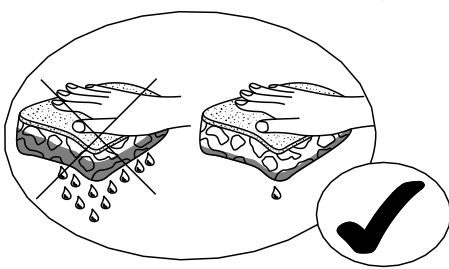

NOČNY STOLÍK BISI 305895

OH 30MN

(FR) SECURITE
RESPECTER LES INSTRUCTIONS DE MONTAGE DECRIRES DANS LA NOTICE.

(EN) CAUTION
FOLLOW CAREFULLY THE ASSEMBLING INSTRUCTIONS DESCRIBED IN THE DIRECTIONS.

(DE) SICHERHEITSVORSCHRIFTEN
BEACHTEN SIE BITTE UNBEDINGT DIE ANGEGEBENEN AUFBAUVORSCHRIFTEN.

(ES) SEGURIDAD
RESPECTAR LAS INSTRUCCIONES DE MONTAJE DESCRIBIDAS EN EL FOLLETO.

(BG) ВНИМАНИЕ
СЛЕДВАЙТЕ ВНИМАТЕЛНО ИНСТРУКЦИИТЕ ЗА МОНТАЖ В УПЪТВАНЕТО

(NL) VEILIGHEID
DE IN DE GEBRUIKSAANWIJZING BESCHREVEN INSTRUCTIES RESPECTEREN.