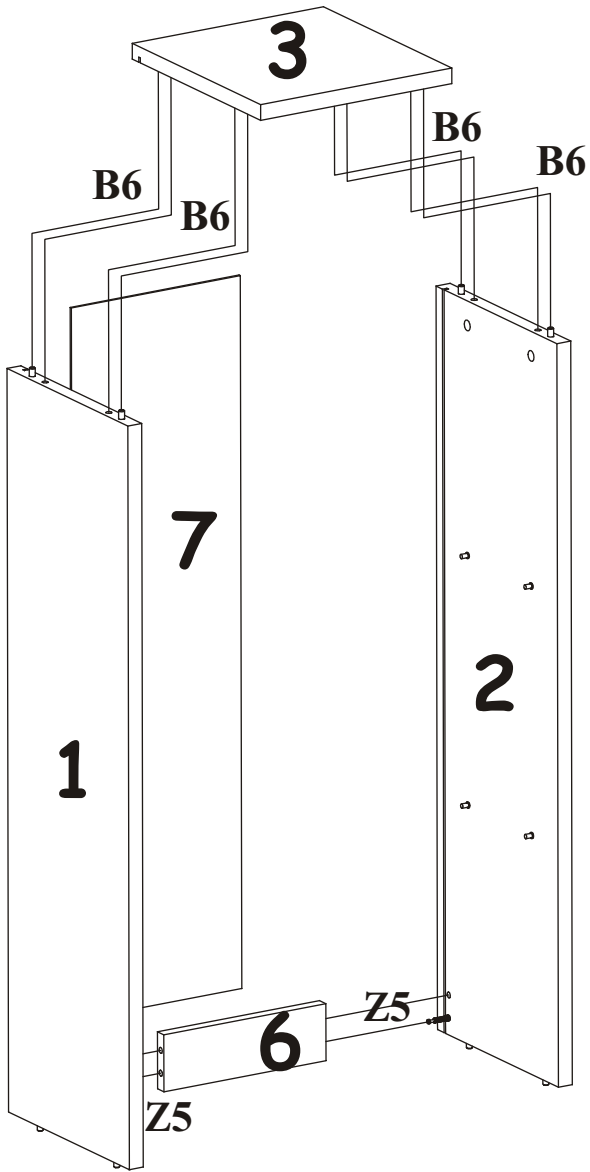

montážny návod Mario

MARIO TYP 2

A1 X12  ø8x36	B4 X6 								
G7 X8 	C11 X8  Ø7x50	G4 X8 	KL X2 	G5 X6 	B5 X6  ø15x12				
Z2 X2  Ø5	E1 X2  H=0	E2 X2  H=0	S1 X8 	U6 X4  UPØ4x30	H5 X1 				
D10 X8  USØ3,5x13	D11 X4  USØ3,5x25	D8 X4  ESØ5x13	B3 X5  Ø1,4x25	Z1 X4 	G2 X1 				

MARIO TYP 8

D10 X2	 USØ3,5x13	G2 X1		Z5 X2	 Ø15x12	B6 X4	 Ø15x16	G5 X6		G7 X8	
A1 X10	 Ø8x36	B4 X6		D9 X4	 USØ3x20	L1 X1		R1 X1		S1 X7	
G3 X1		UP7 X2	 UPØ3x16								

MARIO TYP 8

1

2

MARIO TYP 8

3

4