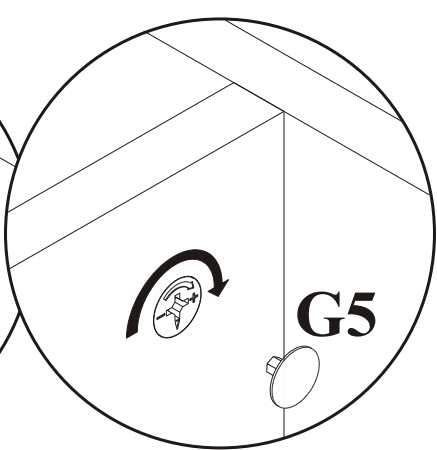

montážny návod Mario

MARIO TYP 2

A1 X12  ø8x36	B4 X6 								
G7 X8 	C11 X8  Ø7x50	G4 X8 	KL X2 	G5 X6 	B5 X6  ø15x12				
Z2 X2  Ø5	E1 X2  H=0	E2 X2  H=0	S1 X8 	U6 X4  UPØ4x30	H5 X1 				
D10 X8  USØ3,5x13	D11 X4  USØ3,5x25	D8 X4  ESØ5x13	B3 X5  Ø1,4x25	Z1 X4 	G2 X1 				

MARIO TYP 2

1

1

MARIO TYP 2

MARIO TYP 2

5

MARIO TYP 2

montážny návod Mario

MARIO TYP 8

D10 X2	 USØ3,5x13	G2 X1		Z5 X2	 Ø15x12	B6 X4	 Ø15x16	G5 X6		G7 X8	
A1 X10	 Ø8x36	B4 X6		D9 X4	 USØ3x20	L1 X1		R1 X1		S1 X7	
G3 X1		UP7 X2	 UPØ3x16								

MARIO TYP 8

1

2

MARIO TYP 8

3

4