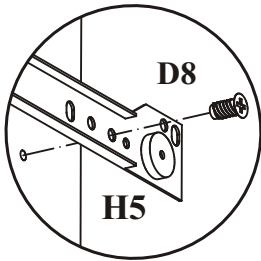

montážny návod Mario

MARIO TYP 2

A1 X12  ø8x36	B4 X6 								
G7 X8 	C11 X8  Ø7x50	G4 X8 	KL X2 	G5 X6 	B5 X6  ø15x12				
Z2 X2  Ø5	E1 X2  H=0	E2 X2  H=0	S1 X8 	U6 X4  UPØ4x30	H5 X1 				
D10 X8  USØ3,5x13	D11 X4  USØ3,5x25	D8 X4  ESØ5x13	B3 X5  Ø1,4x25	Z1 X4 	G2 X1 				

MARIO TYP 2

1

1

MARIO TYP 2

MARIO TYP 2

5

MARIO TYP 2

montážny návod Mario

MARIO TYP 8

D10 X2	 USØ3,5x13	G2 X1		Z5 X2	 Ø15x12	B6 X4	 Ø15x16	G5 X6		G7 X8	
A1 X10	 Ø8x36	B4 X6		D9 X4	 USØ3x20	L1 X1		R1 X1		S1 X7	
G3 X1		UP7 X2	 UPØ3x16								

MARIO TYP 8

1

2

MARIO TYP 8

3

4