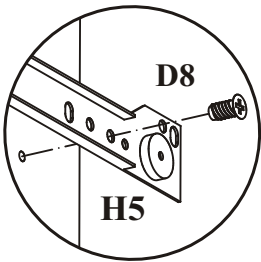

montážny návod Mario

MARIO TYP 2

A1 X12  ø8x36	B4 X6 								
G7 X8 	C11 X8  Ø7x50	G4 X8 	KL X2 	G5 X6 	B5 X6  ø15x12				
Z2 X2  Ø5	E1 X2  H=0	E2 X2  H=0	S1 X8 	U6 X4  UPØ4x30	H5 X1 				
D10 X8  USØ3,5x13	D11 X4  USØ3,5x25	D8 X4  ESØ5x13	B3 X5  Ø1,4x25	Z1 X4 	G2 X1 				

MARIO TYP 2

1

1

MARIO TYP 2

MARIO TYP 2

5

MARIO TYP 2

montážny návod Mario

MARIO TYP 8

D10 X2	 USØ3,5x13	G2 X1		Z5 X2	 Ø15x12	B6 X4	 Ø15x16	G5 X6		G7 X8	
A1 X10	 Ø8x36	B4 X6		D9 X4	 USØ3x20	L1 X1		R1 X1		S1 X7	
G3 X1		UP7 X2	 UPØ3x16								

MARIO TYP 8

1

2

MARIO TYP 8

3

4