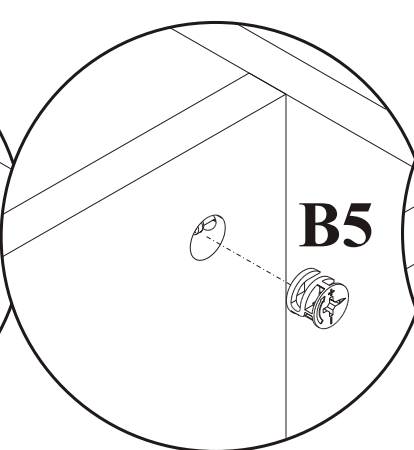

montážny návod Mario

MARIO TYP 2

A1 X12  ø8x36	B4 X6 								
G7 X8 	C11 X8  Ø7x50	G4 X8 	KL X2 	G5 X6 	B5 X6  ø15x12				
Z2 X2  Ø5	E1 X2  H=0	E2 X2  H=0	S1 X8 	U6 X4  UPØ4x30	H5 X1 				
D10 X8  USØ3,5x13	D11 X4  USØ3,5x25	D8 X4  ESØ5x13	B3 X5  Ø1,4x25	Z1 X4 	G2 X1 				

MARIO TYP 2

1

1

MARIO TYP 2

MARIO TYP 2

5

MARIO TYP 2

montážny návod Mario

MARIO TYP 8

D10 X2	 USØ3,5x13	G2 X1		Z5 X2	 Ø15x12	B6 X4	 Ø15x16	G5 X6		G7 X8	
A1 X10	 Ø8x36	B4 X6		D9 X4	 USØ3x20	L1 X1		R1 X1		S1 X7	
G3 X1		UP7 X2	 UPØ3x16								

MARIO TYP 8

1

2

MARIO TYP 8

3

4