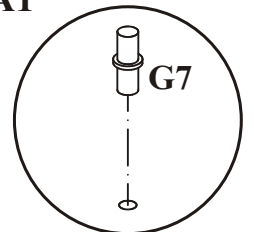

montážny návod Mario

MARIO TYP 2

A1 X12  ø8x36	B4 X6 								
G7 X8 	C11 X8  Ø7x50	G4 X8 	KL X2 	G5 X6 	B5 X6  ø15x12				
Z2 X2  Ø5	E1 X2  H=0	E2 X2  H=0	S1 X8 	U6 X4  UPØ4x30	H5 X1 				
D10 X8  USØ3,5x13	D11 X4  USØ3,5x25	D8 X4  ESØ5x13	B3 X5  Ø1,4x25	Z1 X4 	G2 X1 				

MARIO TYP 2

1

1

MARIO TYP 2

MARIO TYP 2

5

MARIO TYP 2

montážny návod Mario

MARIO TYP 8

D10 X2	 USØ3,5x13	G2 X1		Z5 X2	 Ø15x12	B6 X4	 Ø15x16	G5 X6		G7 X8	
A1 X10	 Ø8x36	B4 X6		D9 X4	 USØ3x20	L1 X1		R1 X1		S1 X7	
G3 X1		UP7 X2	 UPØ3x16								

MARIO TYP 8

1

2

MARIO TYP 8

3

4