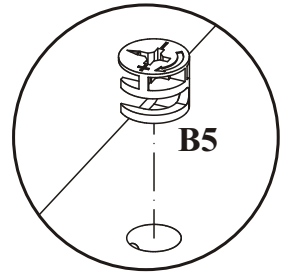

MARIO TYP 2

1