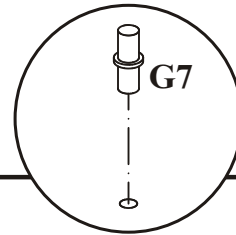

montážny návod Mario

MARIO TYP 2

A1 X12  ø8x36	B4 X6 								
G7 X8 	C11 X8  Ø7x50	G4 X8 	KL X2 	G5 X6 	B5 X6  ø15x12				
Z2 X2  Ø5	E1 X2  H=0	E2 X2  H=0	S1 X8 	U6 X4  UPØ4x30	H5 X1 				
D10 X8  USØ3,5x13	D11 X4  USØ3,5x25	D8 X4  ESØ5x13	B3 X5  Ø1,4x25	Z1 X4 	G2 X1 				

MARIO TYP 2

1

1

MARIO TYP 2

MARIO TYP 2

5

MARIO TYP 2

montážny návod Mario

MARIO TYP 8

D10 X2	 USØ3,5x13	G2 X1		Z5 X2	 Ø15x12	B6 X4	 Ø15x16	G5 X6		G7 X8	
A1 X10	 Ø8x36	B4 X6		D9 X4	 USØ3x20	L1 X1		R1 X1		S1 X7	
G3 X1		UP7 X2	 UPØ3x16								

MARIO TYP 8

1

2

MARIO TYP 8

3

4