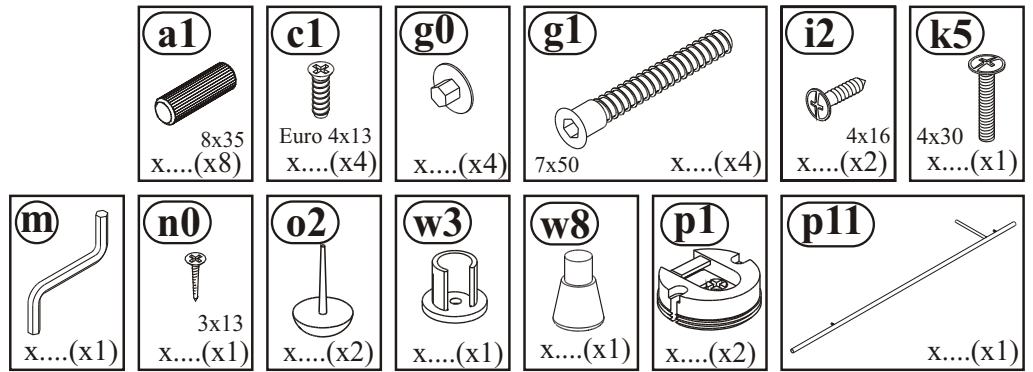

Predsieň LISSI 10 - vešiak

Návod na montáž

Vážený zákazník,
v prípade, že bude chýbať niektorá časť alebo bude poškodená, vyznačte to prosím v návode na montáž a pošlite nám späť.

Montážny návod nie je technickou dokumentáciou.
Výrobca si vyhradzuje právo na zmeny.

V prípade reklamácie prosíme o zaslanie kópie štítku výrobku alebo informácií o týždni výroby.