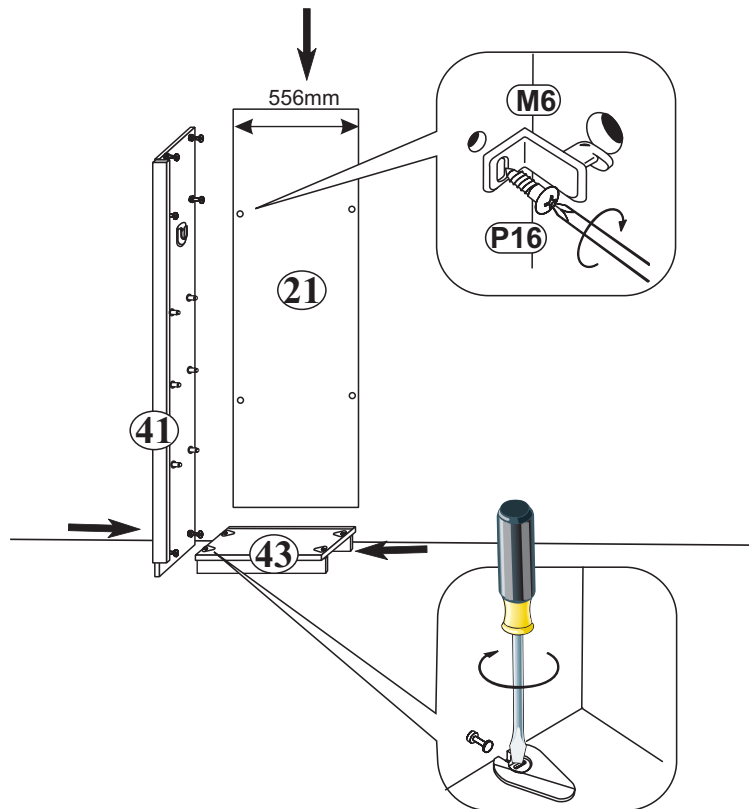

(P13)  3,5x13 x4

(L2)  x1
L=2009 mm

(L3)  x1
L=981mm

1

D7  x8

B1  x4
φ 8x28

E3  x16
6,3x13

M1  x4

2

3

4 ATTENTION !!
 THIS PRODUCT MUST BE
 ASSEMBLED IN UPRIGHT
 POSITION.
 PLEASE BUILD IT WHERE
 IT WILL BE STANDING.
 DO NOT SHIFT WHEN
 ASSEMBLED !!!

UWAGA !!
 SZAFKA MUSI BYĆ MONTOWANA
 W POZYCJI STOJĄCEJ.
 PROSZĘ JĄ MONTOWAĆ
 W MIEJSCU W KTÓRYM MA STAĆ.
 NIE PRZESUWAĆ JEJ PO ZMONTOWANIU !!!

ACHTUNG !!
 DER SCHRANK MUSS IN STEHENDER
 POSITION AUFGEBAUT WERDEN.
 BITTE AUFBAUEN AUF DER STELLE
 WO ER SPÄTER STEHEN SOLL-
 NICHT VERSCHIEBEN !!!

6

7

8

9

10

11

14