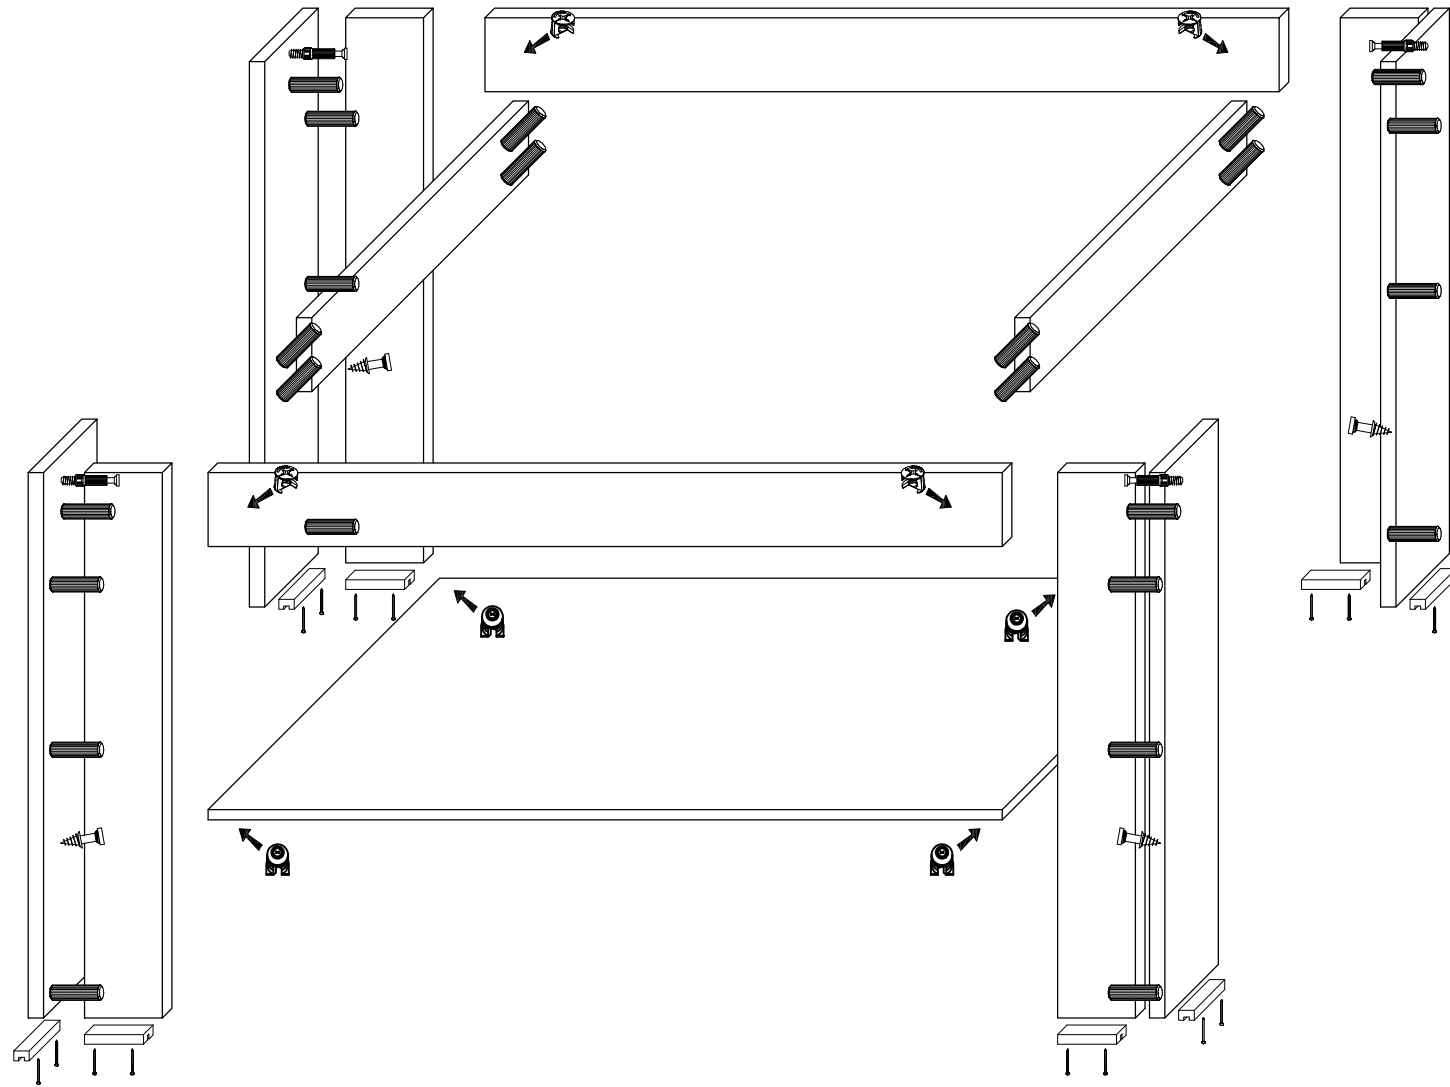

Grand typ 18 konferenčný stolík 70

Symbol elementu	Rozmer	Kód	Balík
1	660 x 380	GR-STOLIK - 1	1 / 1
2	616 x 340	GR-STOLIK - 2	1 / 1
3	616 x 100	GR-STOLIK - 3	1 / 1
4	308 x 100	GR-STOLIK - 4	1 / 1
5	473 x 84	GR-STOLIK - 5	1 / 1
6	473 x 100	GR-STOLIK - 6	1 / 1

T1	M1	Z1	K-30	S1	G2	KLEJ	ZETRZ	ETRZ
10	10	10	22	8	16	2	4	4

1

2