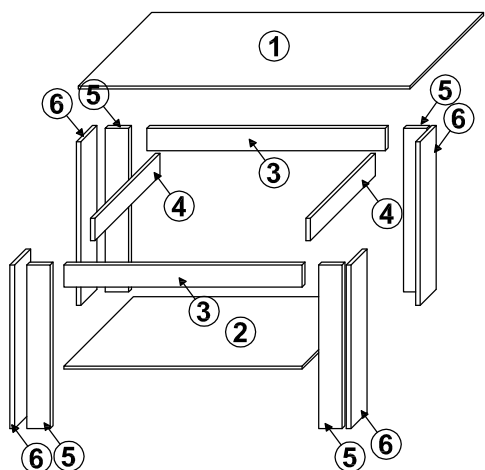

Grand typ 18 konferenčný stolík 70

Symbol elementu	Rozmer	Kód	Balík
1	660 x 380	GR-STOLIK - 1	1 / 1
2	616 x 340	GR-STOLIK - 2	1 / 1
3	616 x 100	GR-STOLIK - 3	1 / 1
4	308 x 100	GR-STOLIK - 4	1 / 1
5	473 x 84	GR-STOLIK - 5	1 / 1
6	473 x 100	GR-STOLIK - 6	1 / 1

T1	M1	Z1	K-30	S1	G2	KLEJ	ZETRZ	ETRZ
10	10	10	22	8	16	2	4	4

1

2