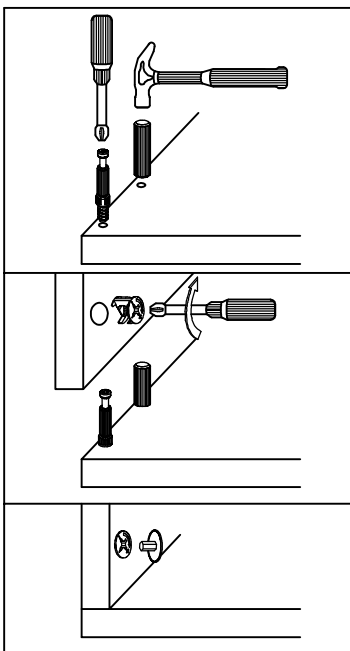

Grand typ 18 konferenčný stolík 70

Symbol elementu	Rozmer	Kód	Balík
1	660 x 380	GR-STOLIK - 1	1 / 1
2	616 x 340	GR-STOLIK - 2	1 / 1
3	616 x 100	GR-STOLIK - 3	1 / 1
4	308 x 100	GR-STOLIK - 4	1 / 1
5	473 x 84	GR-STOLIK - 5	1 / 1
6	473 x 100	GR-STOLIK - 6	1 / 1

T1	M1	Z1	K-30	S1	G2	KLEJ	ZETRZ	ETRZ
10	10	10	22	8	16	2	4	4

1

2