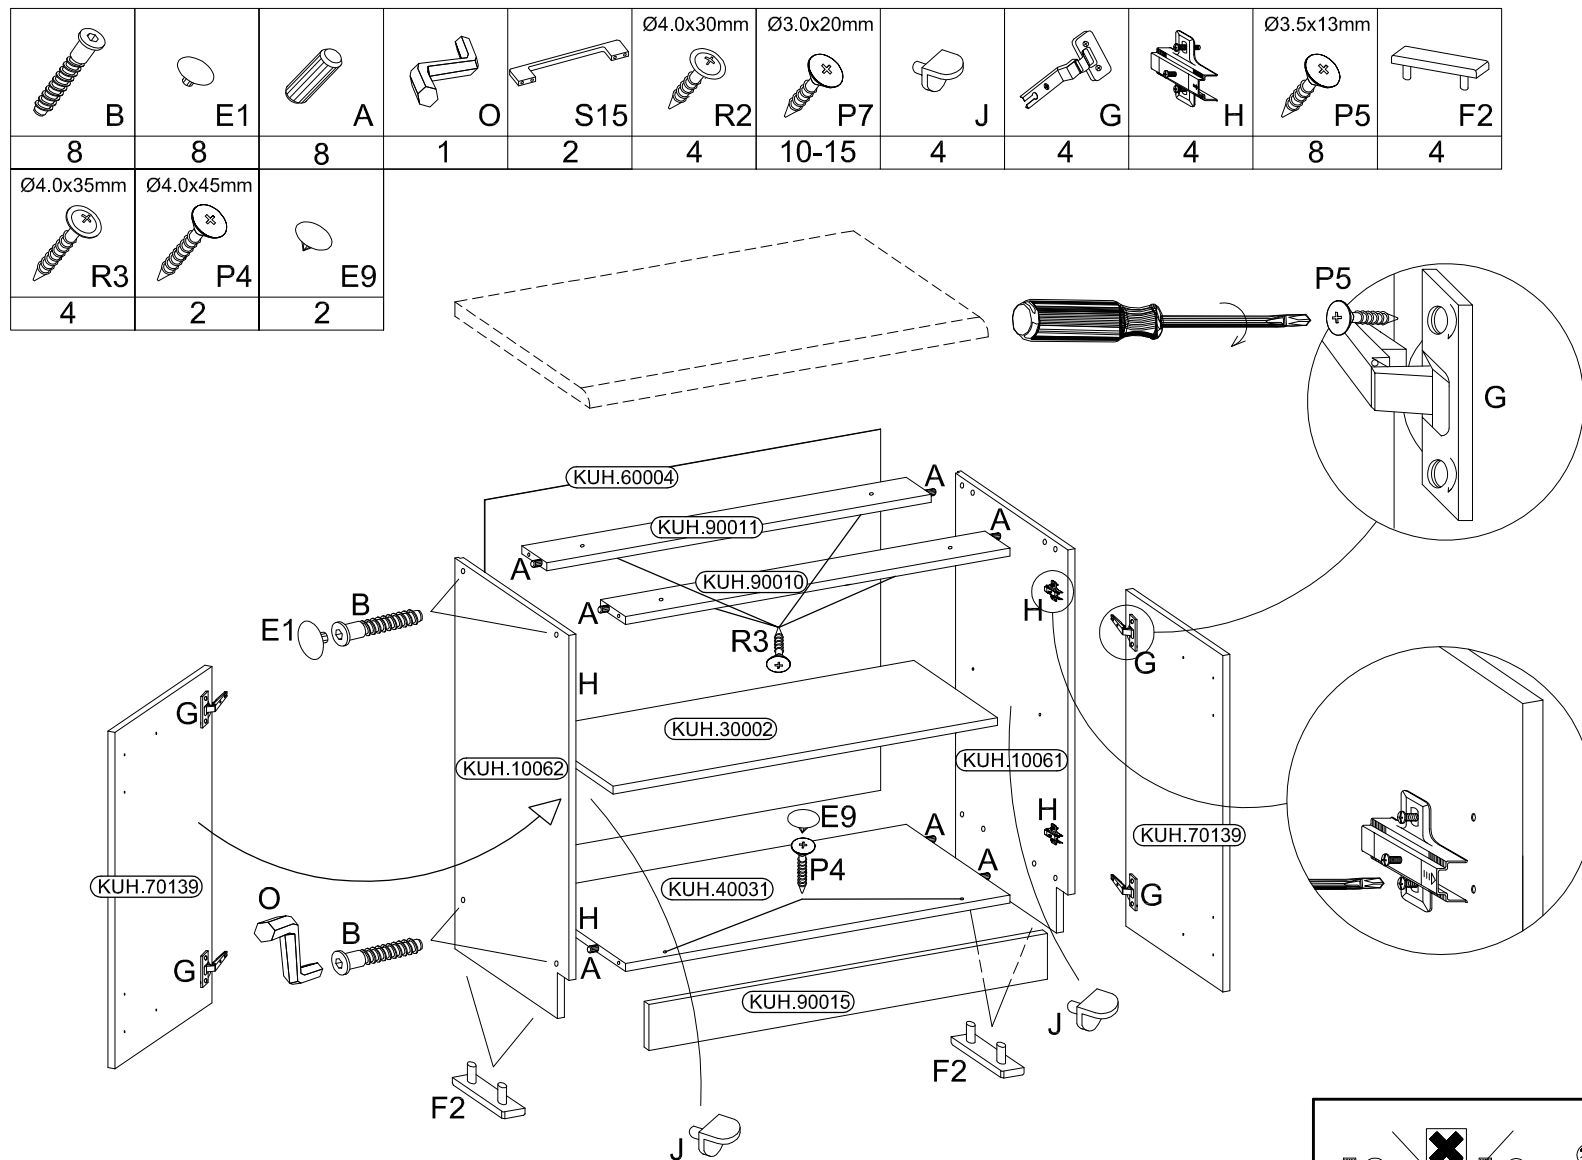

SONIA

SZAFKA DOLNA 60
 SKRINKA DOLNÁ 60
 UNTERSCHRANK 60
 BASE UNIT 60
 BAS 60

 B 8	 E1 8	 A 8	 O 1	 S15 2	 R2 4	 P7 10-15	 J 4	 G 4	 H 4	 P5 8	 F2 4
 R3 4	 P4 2	 E9 2									

ISM-KUH-00845

SONIA

SZAFKA DOLNA 60
SKRINKA DOLNÁ 60
UNTERSCHRANK 60
BASE UNIT 60
BAS 60

KUH.70139