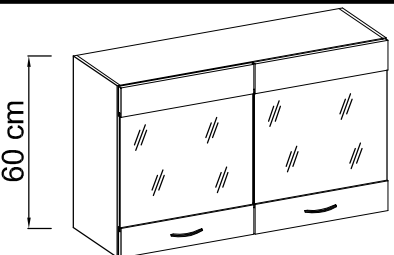

WITRYNA GÓRNA 80
 SKRINKA HORNÁ 80
 GLASHÄNGESCHRANK 80
 WALL UNIT WITH GLASS 80
 HAUT 80 VITRE

60 cm

 A	 B	 C	 D	 E Ø4.0x30mm	 F Ø3.0x20mm	 G	 H L=564mm	 I	 J	 K Ø3.5x13mm	 L	 M Ø4.0x30mm
8	8	1	2	4	10	4	1	4	4	8	2	4
 N	 O 0,05											
2	1											