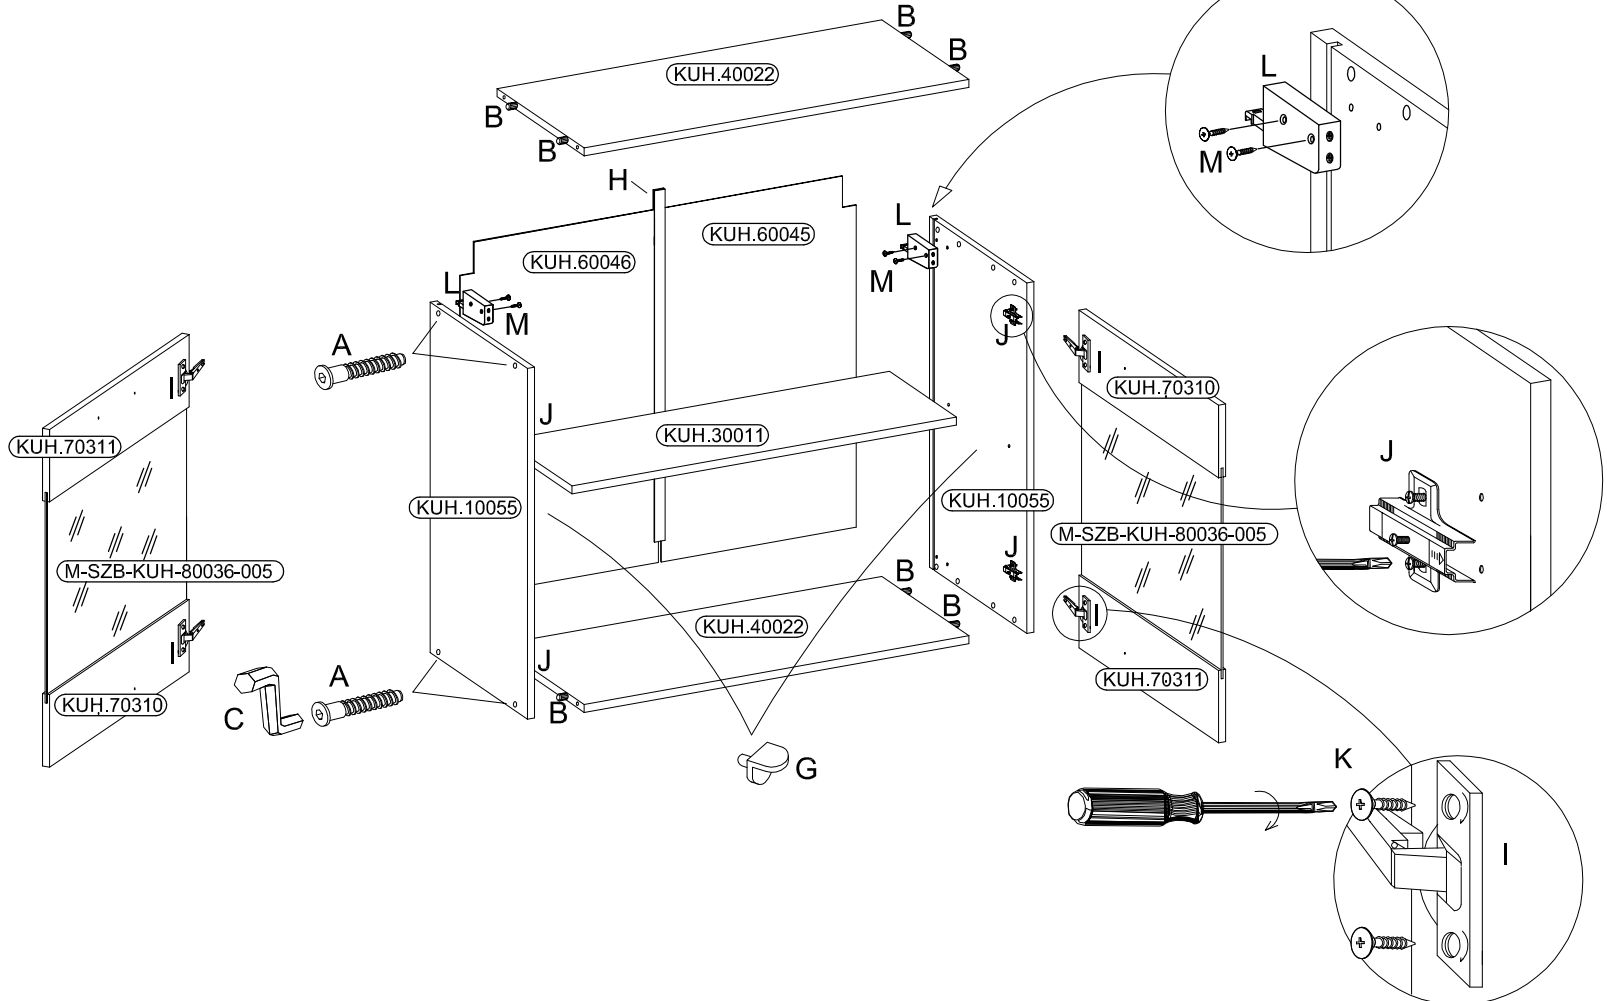

WITRYNA GÓRNA 80
 SKRINKA HORNÁ 80
 GLASHÄNGESCHRANK 80
 WALL UNIT WITH GLASS 80
 HAUT 80 VITRE

60 cm

 A	 B	 C	 D	 E Ø4.0x30mm	 F Ø3.0x20mm	 G	 H L=564mm	 I	 J	 K Ø3.5x13mm	 L	 M Ø4.0x30mm
8	8	1	2	4	10	4	1	4	4	8	2	4
 N	 O 0,05											
2	1											

ISM-KUH-00504

WITRYNA GÓRNA 80
 SKRINKA HORNÁ 80
 GLASHÄNGESCHRANK 80
 WALL UNIT WITH GLASS 80
 HAUT 80 VITRE