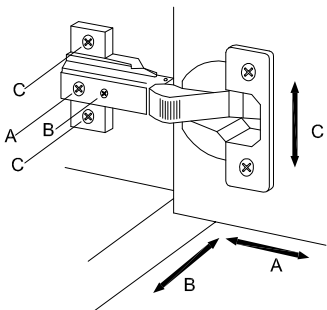

WITRYNA GÓRNA 80
 SKRINKA HORNÁ 80
 GLASHÄNGESCHRANK 80
 WALL UNIT WITH GLASS 80
 HAUT 80 VITRE

60 cm

 A	 B	 C	 D	 E Ø4.0x30mm	 F Ø3.0x20mm	 G	 H L=564mm	 I	 J	 K Ø3.5x13mm	 L	 M Ø4.0x30mm
8	8	1	2	4	10	4	1	4	4	8	2	4
 N	 O 0,05											
2	1											

ISM-KUH-00504

WITRYNA GÓRNA 80
 SKRINKA HORNÁ 80
 GLASHÄNGESCHRANK 80
 WALL UNIT WITH GLASS 80
 HAUT 80 VITRE