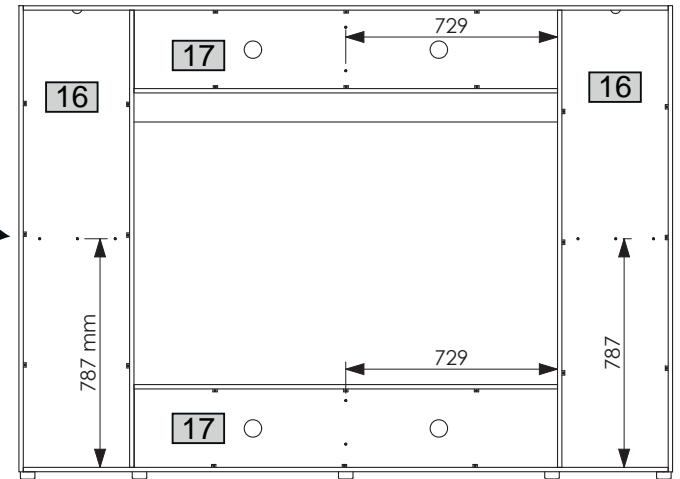

Nr	Rozmiar		St	Colli	
1	1574	379	15	1	2
2	1574	379	15	1	2
3	1605	380	15	2	2
6	270	355	15	2	1
7	366	358	15	2	1
8	366	358	15	4	1
9	721	320	15	4	1
10	1458	100	15	1	1
11	2220	379	15	2	3
12	1458	378	15	1	1
13	1458	378	15	1	1
14	1602	410	16	2	2
15	1662	310	16	2	3
16	1588	380	2	2	3
17	1457	284	2	2	3

0 10 20 30 40 50 60 70 80 90 100 110 120 130 140 150 160 170 180 190 200

1

2

3

4

5

6

7

M1  x20

8

9