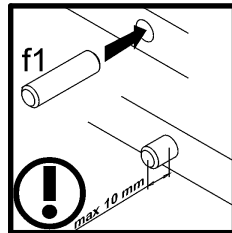

- D** Montageanleitung
- NL** Handleiding voor de montage
- TR** Montaj talimatı
- FR** Instructions de montage
- CZ** Montážní návod
- HU** Összeszerelési útmutató
- GB** Assembly instructions
- PL** Instrukcja montażu
- RU** Инструкция по монтажу
- IT** Istruzioni di montaggio
- RO** Instructiuni de asamblare
- SK** Montážny návod

Ø 5 mm

A	B	C (mm)		D
1	S208-008	1874	546	1/2
2	S208-111	1956	517	1/2
3	S208-112	1956	517	1/2
4	S208-204	600	520	2/2
5	S208-308	551	514	2/2
6	S208-309	551	498	2/2
7	S208-403	551	60	2/2
8	S208-743	675	190	2/2
9	S208-9902	1916	571	1/2
10	dr-547	547	22	2/2

4x a43	4x b60	8x Ø7x50 mm e1	8x Ø5x12 mm e41	16x Ø8x30 mm f1	4x k1	58x l1	2x n1	1x silikon o21	2x Ø3,5x13 mm p1	8x Ø3,5x15 mm p51	5x Ø4x28 mm p94	4x Ø12x10,5 mm #12 r15
4x r42	8x s1	1x z1	1x n2611	1x Ø3,5x16 mm p38								