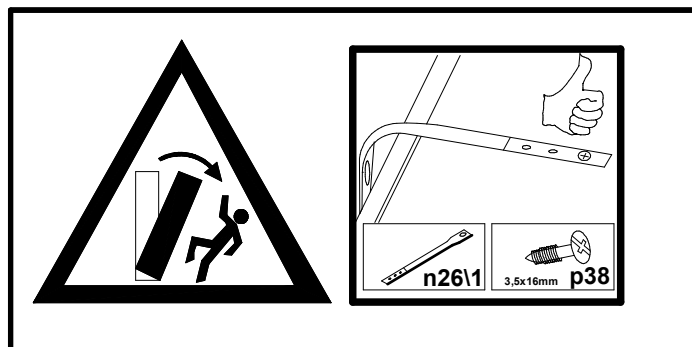

- D** Montageanleitung
- NL** Handleiding voor de montage
- TR** Montaj talimatı
- FR** Instructions de montage
- CZ** Montážní návod
- HU** Összeszerelési útmutató
- GB** Assembly instructions
- PL** Instrukcja montażu
- RU** Инструкция по монтажу
- IT** Istruzioni di montaggio
- RO** Instructiuni de asamblare
- SK** Montážny návod

Ø 5 mm

A	B	C (mm)		D
1	S208-008	1874	546	1/2
2	S208-111	1956	517	1/2
3	S208-112	1956	517	1/2
4	S208-204	600	520	2/2
5	S208-308	551	514	2/2
6	S208-309	551	498	2/2
7	S208-403	551	60	2/2
8	S208-743	675	190	2/2
9	S208-9902	1916	571	1/2
10	dr-547	547	22	2/2