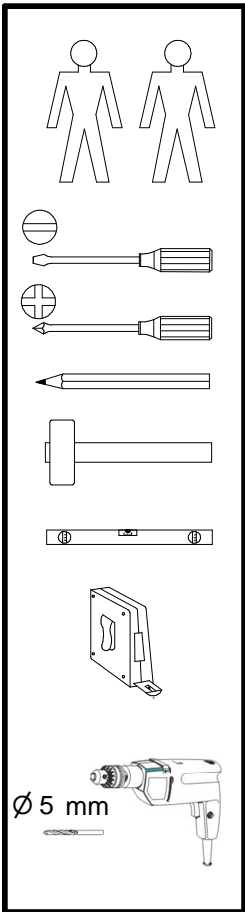

- D** Montageanleitung
- NL** Handleiding voor de montage
- TR** Montaj talimatı
- FR** Instructions de montage
- CZ** Montážní návod
- HU** Összeszerelési útmutató
- GB** Assembly instructions
- PL** Instrukcja montażu
- RU** Инструкция по монтажу
- IT** Istruzioni di montaggio
- RO** Instructiuni de asamblare
- SK** Montážny návod

Ø 5 mm

A	B	C (mm)		D
1	S208-008	1874	546	1/2
2	S208-111	1956	517	1/2
3	S208-112	1956	517	1/2
4	S208-204	600	520	2/2
5	S208-308	551	514	2/2
6	S208-309	551	498	2/2
7	S208-403	551	60	2/2
8	S208-743	675	190	2/2
9	S208-9902	1916	571	1/2
10	dr-547	547	22	2/2

4x a43	4x b60	8x Ø7x50 mm e1	8x Ø5x12 mm e41	16x Ø8x30 mm f1	4x k1	58x l1	2x n1	1x silikon o21	2x Ø3,5x13 mm p1	8x Ø3,5x15 mm p51	5x Ø4x28 mm p94	4x Ø12x10,5 mm #12 r15
4x r42	8x s1	1x z1	1x n2611	1x Ø3,5x16 mm p38								