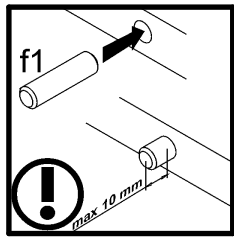

- D** Montageanleitung
- NL** Handleiding voor de montage
- TR** Montaj talimatı
- FR** Instructions de montage
- CZ** Montážní návod
- HU** Összeszerelési útmutató
- GB** Assembly instructions
- PL** Instrukcja montażu
- RU** Инструкция по монтажу
- IT** Istruzioni di montaggio
- RO** Instructiuni de asamblare
- SK** Montážny návod

A	B	C (mm)		D
1	S208-010	546	424	1/1
2	S208-117	428	281	1/1
3	S208-118	428	281	1/1
4	S208-215	600	284	1/1
5	S208-316	551	262	1/1
6	S208-738	105	190	1/1
7	S208-907	448	571	1/1

1

2

5

6

1

6

7