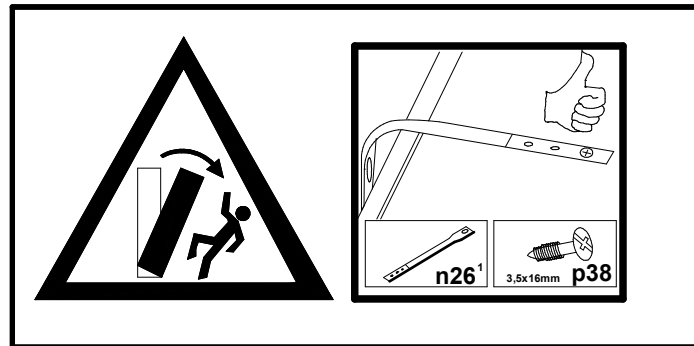

- D** Montageanleitung
- NL** Handleiding voor de montage
- TR** Montaj talimatı
- FR** Instructions de montage
- CZ** Montážní návod
- HU** Összeszerelési útmutató
- GB** Assembly instructions
- PL** Instrukcja montażu
- RU** Инструкция по монтажу
- IT** Istruzioni di montaggio
- RO** Instructiuni de asamblare
- SK** Montážny návod

A	B	C (mm)		D
1	S208-010	546	424	1/1
2	S208-117	428	281	1/1
3	S208-118	428	281	1/1
4	S208-215	600	284	1/1
5	S208-316	551	262	1/1
6	S208-738	105	190	1/1
7	S208-907	448	571	1/1

1

2

5

6

1

6

7