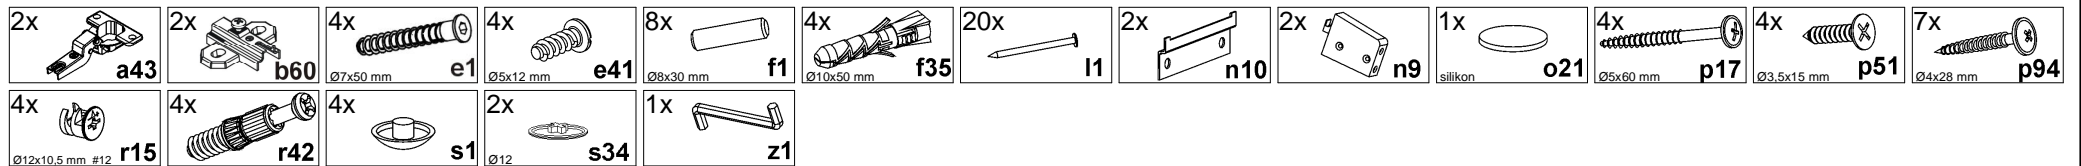

- D** Montageanleitung
- NL** Handleiding voor de montage
- TR** Montaj talimatı
- FR** Instructions de montage
- CZ** Montážní návod
- HU** Összeszerelési útmutató
- GB** Assembly instructions
- PL** Instrukcja montażu
- RU** Инструкция по монтажу
- IT** Istruzioni di montaggio
- RO** Instructiuni de asamblare
- SK** Montážny návod

A	B	C (mm)		D
1	S208-010	546	424	1/1
2	S208-117	428	281	1/1
3	S208-118	428	281	1/1
4	S208-215	600	284	1/1
5	S208-316	551	262	1/1
6	S208-738	105	190	1/1
7	S208-907	448	571	1/1

1

2

5

6

1

6

7