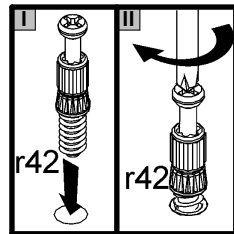

- D** Montageanleitung
- NL** Handleiding voor de montage
- TR** Montaj talimatı
- FR** Instructions de montage
- CZ** Montážní návod
- HU** Összeszerelési útmutató
- GB** Assembly instructions
- PL** Instrukcja montażu
- RU** Инструкция по монтажу
- IT** Istruzioni di montaggio
- RO** Instructiuni de asamblare
- SK** Montážny návod

A	B	C (mm)		D
1	S208-010	546	424	1/1
2	S208-117	428	281	1/1
3	S208-118	428	281	1/1
4	S208-215	600	284	1/1
5	S208-316	551	262	1/1
6	S208-738	105	190	1/1
7	S208-907	448	571	1/1

1

2

5

6

1

6

7