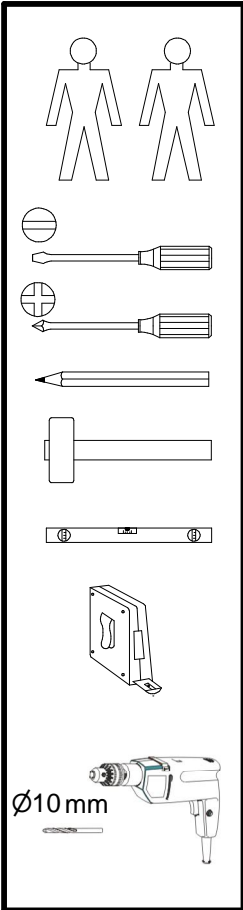

- D** Montageanleitung
- NL** Handleiding voor de montage
- TR** Montaj talimatı
- FR** Instructions de montage
- CZ** Montážní návod
- HU** Összeszerelési útmutató
- GB** Assembly instructions
- PL** Instrukcja montażu
- RU** Инструкция по монтажу
- IT** Istruzioni di montaggio
- RO** Instructiuni de asamblare
- SK** Montážny návod

A	B	C (mm)		D
1	S208-010	546	424	1/1
2	S208-117	428	281	1/1
3	S208-118	428	281	1/1
4	S208-215	600	284	1/1
5	S208-316	551	262	1/1
6	S208-738	105	190	1/1
7	S208-907	448	571	1/1

1

2

5

6

1

6

7