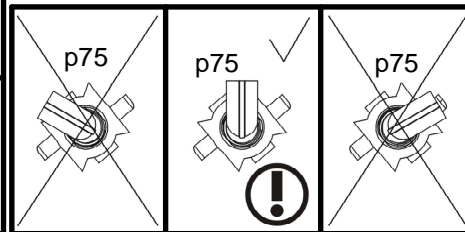

- (D)** Montageanleitung
- (NL)** Handleiding voor de montage
- (TR)** Montaj talimatı
- (FR)** Instructions de montage
- (CZ)** Montážní návod
- (HU)** Összeszerelési útmutató
- (GB)** Assembly instructions
- (PL)** Instrukcja montażu
- (RU)** Инструкция по монтажу
- (IT)** Istruzioni di montaggio
- (RO)** Instructiuni de asamblare
- (SK)** Montážny návod

A	B	C (mm)		D
1	S208-119	159	192	1/1
2	S208-317	950	192	1/1
3	S208-408	951	192	1/1

1 §2

2 §6

3

5**Pflegehinweis!**

Bitte nur mit einem Staubtuch
(kein Microfasertuch) oder
einem feuchten Lappen reinigen.
KEINE scheuernden Putzmittel
verwenden!