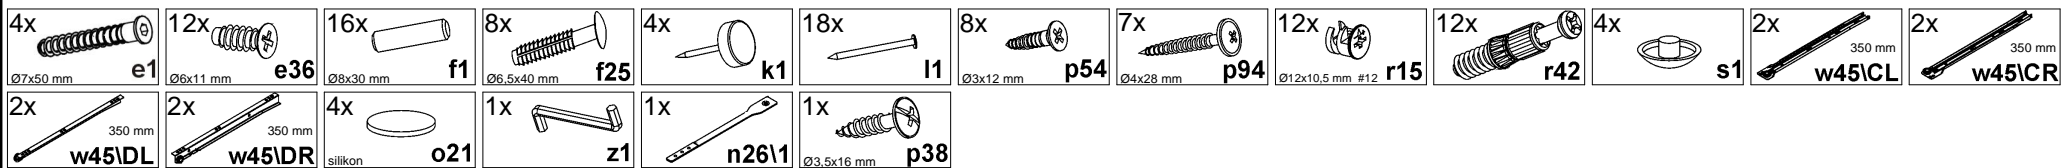

- D** Montageanleitung
- NL** Handleiding voor de montage
- TR** Montaj talimatı
- FR** Instructions de montage
- CZ** Montážní návod
- HU** Összeszerelési útmutató
- GB** Assembly instructions
- PL** Instrukcja montażu
- RU** Инструкция по монтажу
- IT** Istruzioni di montaggio
- RO** Instructiuni de asamblare
- SK** Montážny návod

A	B	C (mm)		D
1	S208-001	446	192	1/1
2	S208-002	446	192	1/1
3	S208-101	471	377	1/1
4	S208-102	471	377	1/1
5	S208-201	500	380	1/1
6	S208-301	451	374	1/1
7	S208-401	451	60	1/1
8	S208-501	350	120	1/1
9	S208-502	350	120	1/1
10	S208-503	402	120	1/1
11	S208-738	105	190	1/1
12	S208-740	190	190	1/1
13	S208-901	412	348	1/1
14	S208-902	471	431	1/1