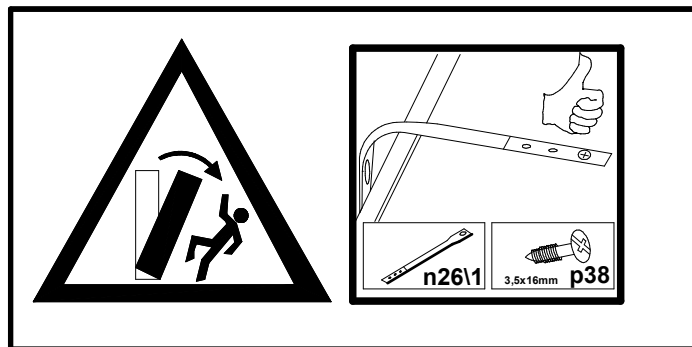

- D** Montageanleitung
- NL** Handleiding voor de montage
- TR** Montaj talimatı
- FR** Instructions de montage
- CZ** Montážní návod
- HU** Összeszerelési útmutató
- GB** Assembly instructions
- PL** Instrukcja montażu
- RU** Инструкция по монтажу
- IT** Istruzioni di montaggio
- RO** Instructiuni de asamblare
- SK** Montážny návod

A	B	C (mm)		D
1	S208-001	446	192	1/1
2	S208-002	446	192	1/1
3	S208-101	471	377	1/1
4	S208-102	471	377	1/1
5	S208-201	500	380	1/1
6	S208-301	451	374	1/1
7	S208-401	451	60	1/1
8	S208-501	350	120	1/1
9	S208-502	350	120	1/1
10	S208-503	402	120	1/1
11	S208-738	105	190	1/1
12	S208-740	190	190	1/1
13	S208-901	412	348	1/1
14	S208-902	471	431	1/1