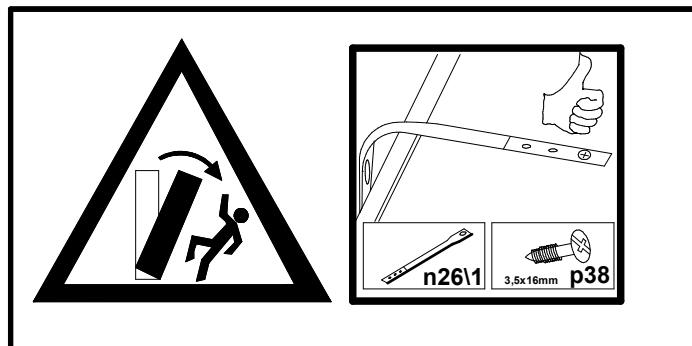

- D** Montageanleitung
- NL** Handleiding voor de montage
- TR** Montaj talimatı
- FR** Instructions de montage
- CZ** Montážní návod
- HU** Összeszerelési útmutató
- GB** Assembly instructions
- PL** Instrukcja montażu
- RU** Инструкция по монтажу
- IT** Istruzioni di montaggio
- RO** Instructiuni de asamblare
- SK** Montážny návod

A	B	C (mm)		D
1	S208-002	446	192	1/2
2	S208-011	446	462	1/2
3	S208-120	742	500	1/2
4	S208-121	742	500	1/2
5	S208-122	742	500	1/2
6	S208-216	1200	540	2/2
7	S208-319	463	477	1/2
8	S208-320	651	400	2/2
9	S208-321	462	455	2/2
10	S208-401	451	60	1/2
11	S208-410	742	463	1/2
12	S208-411	676	400	1/2
13	S208-503	402	120	1/2
14	S208-505	400	120	1/2
15	S208-506	400	120	1/2
16	S208-738	105	190	1/2
17	S208-742	207	190	1/2
18	S208-908	412	398	1/2