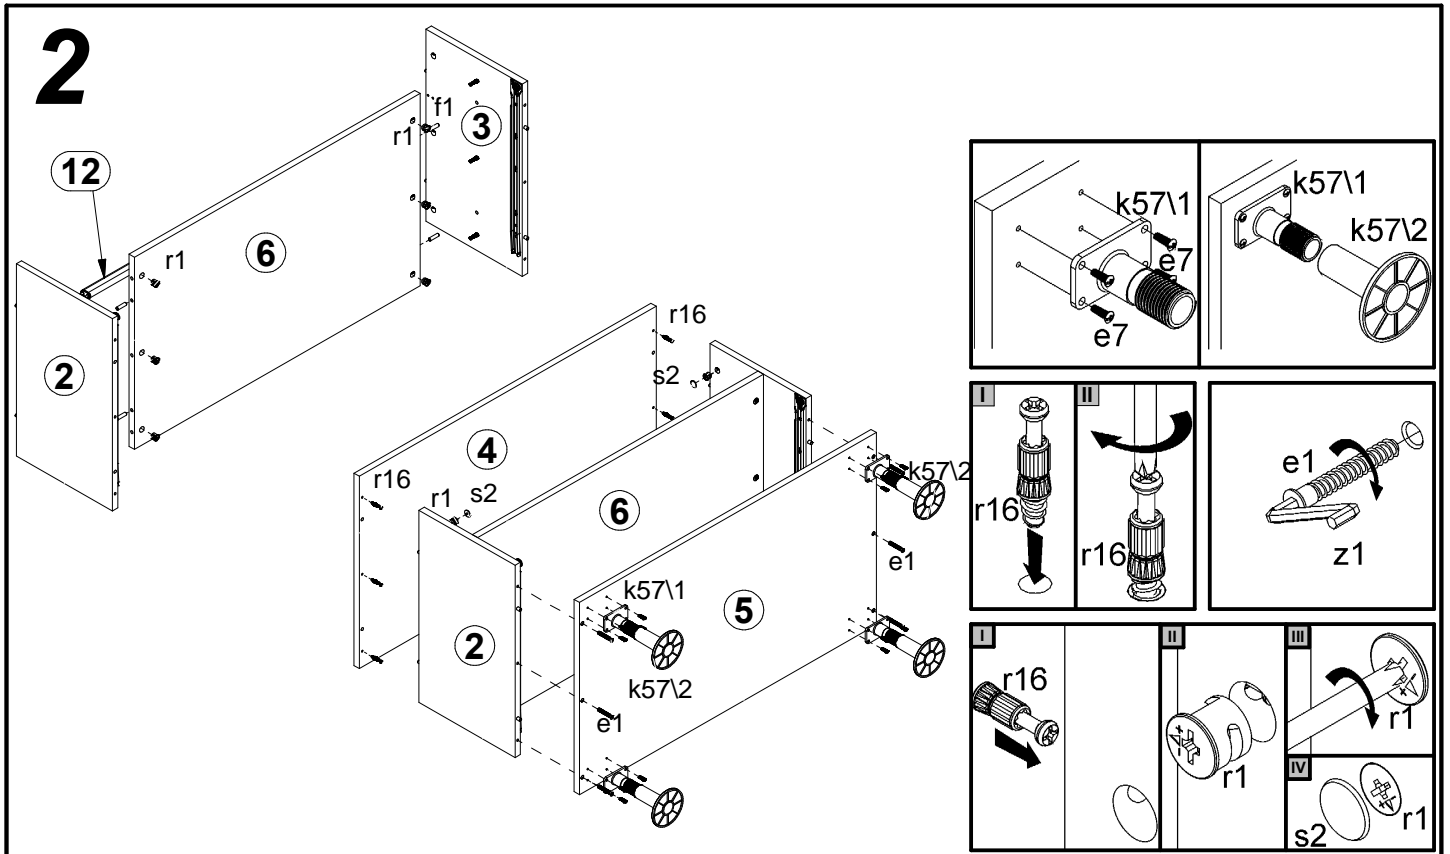

RINGO

S61-RTV1S/10/5

A	B	C	D	
1	S61-029	996	176	3/3
2	S61-148	324	560	1/3
3	S61-149	324	560	1/3
4	S61-206	1000	560	1/3
5	S61-208	1000	560	1/3
6	S61-322	963	560	1/3
7	S61-506	508	120	1/3
8	S61-513	914	120	1/3
9	S61-519	914	120	1/3
10	S61-906	355	994	1/3
11	S61-924	925	493	1/3
12	wp-957	957	30	1/3

1x c210	4x φ5x17 mm d1	2x d19	6x φ7x50 mm e1	6x φ6x13 mm e3	8x φ5x50 mm e32	16x φ6.3x16 mm e7	12x φ8x30 mm f1	2x M4x20 mm j1
4x k571	4x k572	45x l1	4x φ2.5x13 mm p15	2x φ3.5x16 mm p25	2x φ4x28 mm p90	12x φ1.5x12mm #16 r1	12x r16	2x φ2.1x10mm r31
6x ø16 s2	1x 483 mm t17	1x 500 mm w26\CL	1x 500 mm w26\CR	1x 500 mm w26\DL	1x 500 mm w26\DR	1x z1	1x n26\l	1x φ3.5x16 mm p38