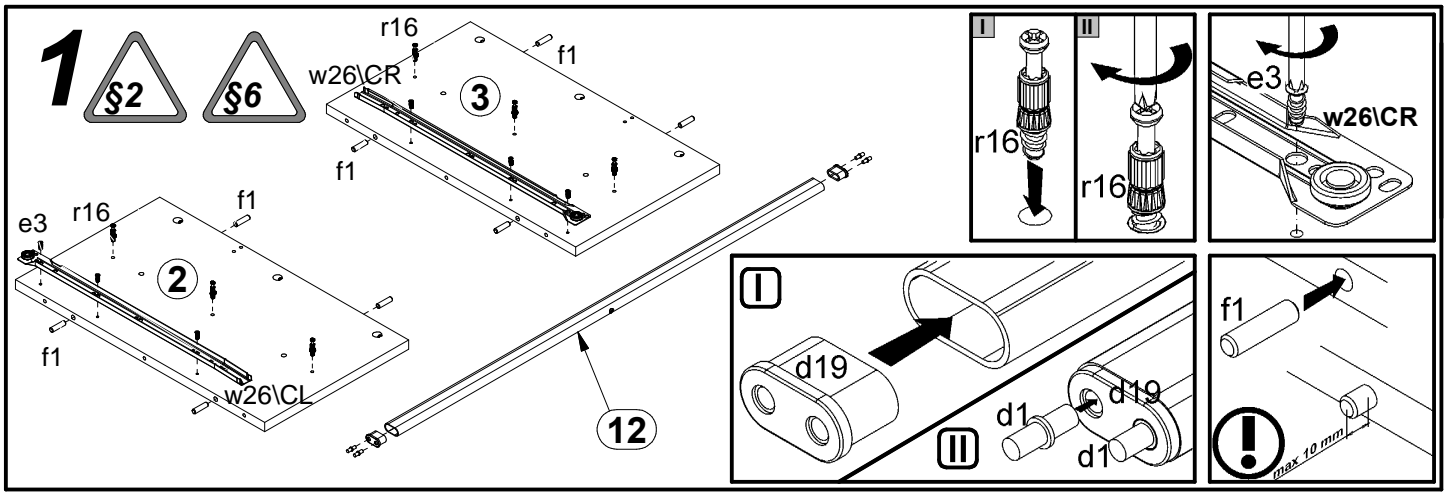

RINGO

S61-RTV1S/10/5

A	B	C	D	
1	S61-029	996	176	3/3
2	S61-148	324	560	1/3
3	S61-149	324	560	1/3
4	S61-206	1000	560	1/3
5	S61-208	1000	560	1/3
6	S61-322	963	560	1/3
7	S61-506	508	120	1/3
8	S61-513	914	120	1/3
9	S61-519	914	120	1/3
10	S61-906	355	994	1/3
11	S61-924	925	493	1/3
12	wp-957	957	30	1/3

1x c210	4x φ5x17 mm d1	2x d19	6x φ7x50 mm e1	6x φ6x13 mm e3	8x φ5x50 mm e32	16x φ6.3x16 mm e7	12x φ8x30 mm f1	2x M4x20 mm j1
4x k571	4x k572	45x l1	4x φ2.5x13 mm p15	2x φ3.5x16 mm p25	2x φ4x28 mm p90	12x φ1.5x12mm #16 r1	12x r16	2x φ2.1x10mm r31
6x ø16 s2	1x 483 mm t17	1x 500 mm w26\CL	1x 500 mm w26\CR	1x 500 mm w26\DL	1x 500 mm w26\DR	1x z1	1x n26\l	1x φ3.5x16 mm p38