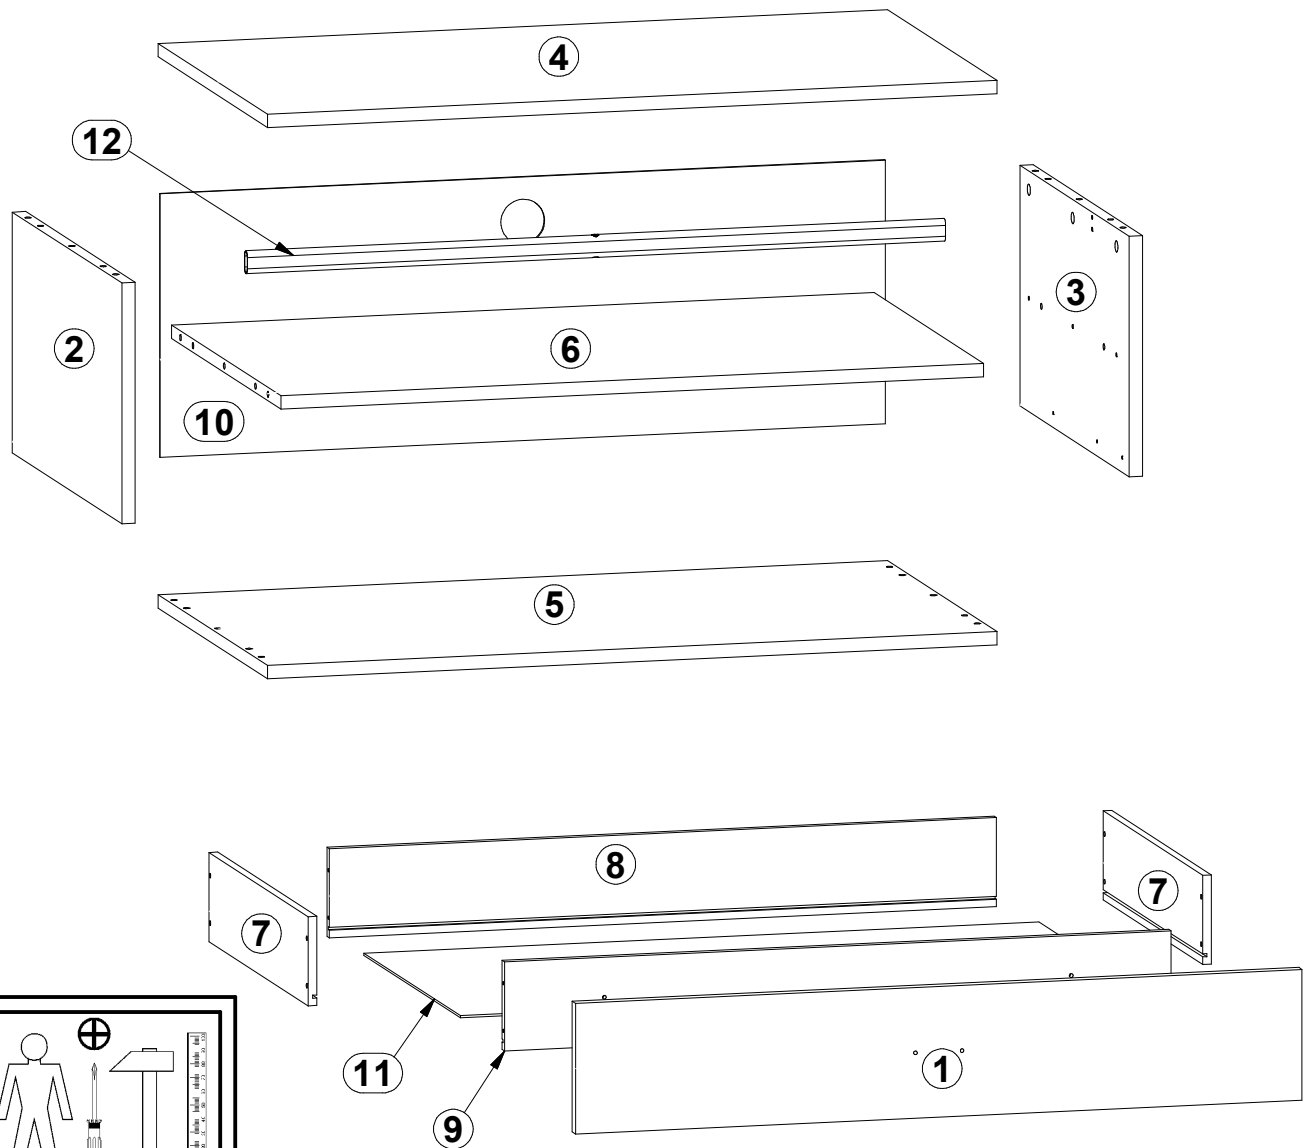

RINGO

S61-RTV1S/10/5

A	B	C	D	
1	S61-029	996	176	3/3
2	S61-148	324	560	1/3
3	S61-149	324	560	1/3
4	S61-206	1000	560	1/3
5	S61-208	1000	560	1/3
6	S61-322	963	560	1/3
7	S61-506	508	120	1/3
8	S61-513	914	120	1/3
9	S61-519	914	120	1/3
10	S61-906	355	994	1/3
11	S61-924	925	493	1/3
12	wp-957	957	30	1/3

1x c210	4x φ5x17 mm d1	2x d19	6x φ7x50 mm e1	6x φ6x13 mm e3	8x φ5x50 mm e32	16x φ6.3x16 mm e7	12x φ8x30 mm f1	2x M4x20 mm j1
4x k571	4x k572	45x l1	4x φ2.5x13 mm p15	2x φ3.5x16 mm p25	2x φ4x28 mm p90	12x φ1.5x12mm #16 r1	12x r16	2x φ2.1x10mm r31
6x ø16 s2	1x 483 mm t17	1x 500 mm w26\CL	1x 500 mm w26\CR	1x 500 mm w26\DL	1x 500 mm w26\DR	1x z1	1x n26\l	1x φ3.5x16 mm p38