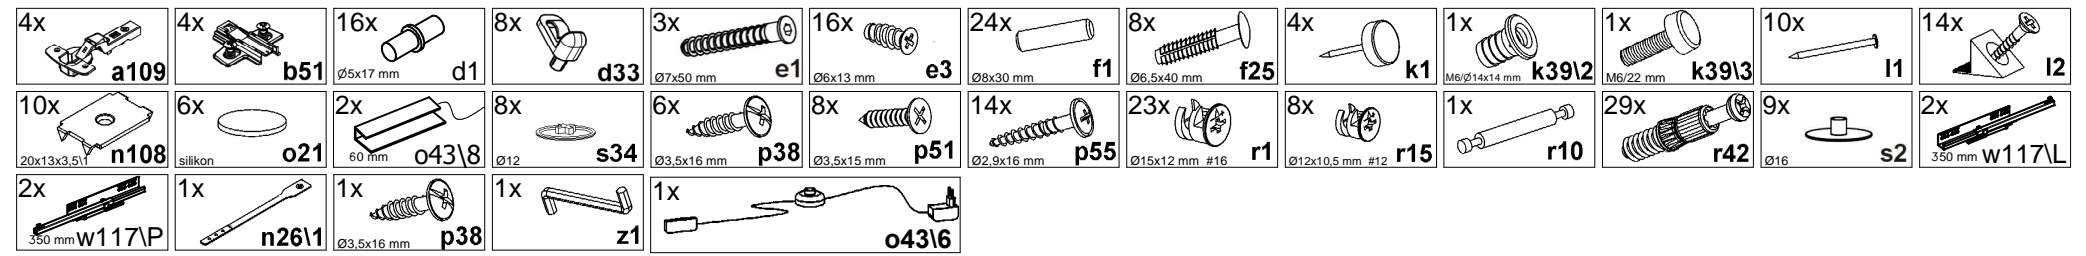

A	B	C (mm)	D	
1	S221-002	902	332	1/1
2	S221-003	180	332	1/1
3	S221-019	1330	432	1/1
4	S221-147	1404	400	1/1
5	S221-148	1404	400	1/1
6	S221-149	1317	362	1/1
7	S221-350	776	379	1/1
8	S221-351	776	399	1/1
9	S221-352	309	361,5	1/1
10	S221-353	308	361,5	1/1
11	S221-354	450	361,5	1/1
12	S221-355	444	351	1/1
13	S221-416	308	60	1/1
14	S221-417	1299	60	1/1
15	S221-418	308	60	1/1
16	S221-531	46	100	1/1
17	S221-919	1336	322	1/1
18	S221-9912	1336	465	1/1
19	WSP-938	279	358	1/1
20	WSQ3-505	350	120	1/1
21	WSQ3-506	350	120	1/1
22	WTQ-5035	269	107	1/1