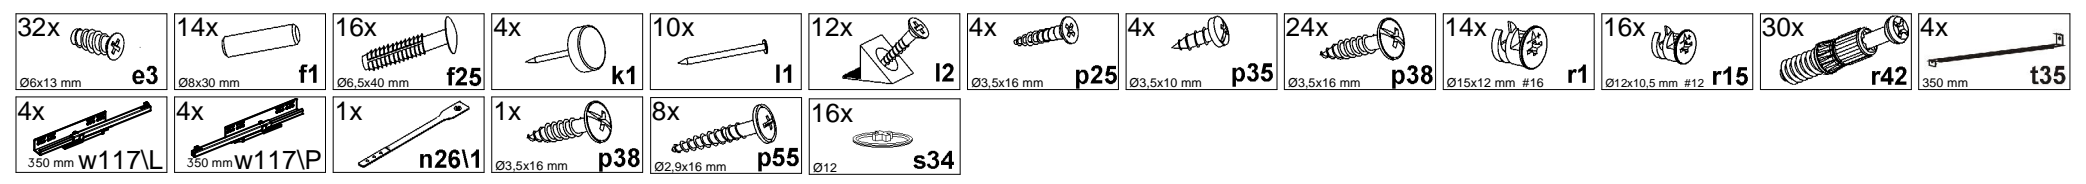

A	B	C (mm)		D
1	S221-005	180	900	1/1
2	S221-109	902	400	1/1
3	S221-110	902	400	1/1
4	S221-307	876	399	1/1
5	S221-308	876	379	1/1
6	S221-407	876	60	1/1
7	S221-9903	834	886	1/1
8	WSP-923	846	358	1/1
9	WSQ3-505	350	120	1/1
10	WSQ3-506	350	120	1/1
11	WTQ-5029	836	107	1/1