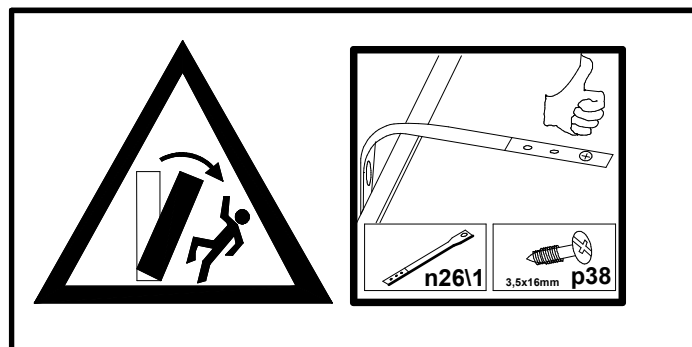

- D** Montageanleitung
- NL** Handleiding voor de montage
- TR** Montaj talimatı
- FR** Instructions de montage
- CZ** Montážní návod
- HU** Összeszerelési útmutató
- GB** Assembly instructions
- PL** Instrukcja montażu
- RU** Инструкция по монтажу
- IT** Istruzioni di montaggio
- RO** Instructiuni de asamblare
- SK** Montážny návod

A	B	C (mm)		D
1	B06-005	100	430	1/1
2	B06-006	140	430	1/1
3	B06-007	180	430	1/1
4	B06-108	731	520	1/1
5	B06-111	731	520	1/1
6	B06-112	461	380	1/1
7	B06-206	595	1220	1/1
8	B06-301	368	380	1/1
9	B06-402	368	60	1/1
10	B06-401	1158	364	1/1
11	B06-406	368	210	1/1
12	B06-507	350	60	1/1
13	B06-508	350	60	1/1
14	B06-509	336	60	1/1
15	B06-510	350	100	1/1
16	B06-511	350	100	1/1
17	B06-512	336	100	1/1
18	WSP-928	346	348	1/1